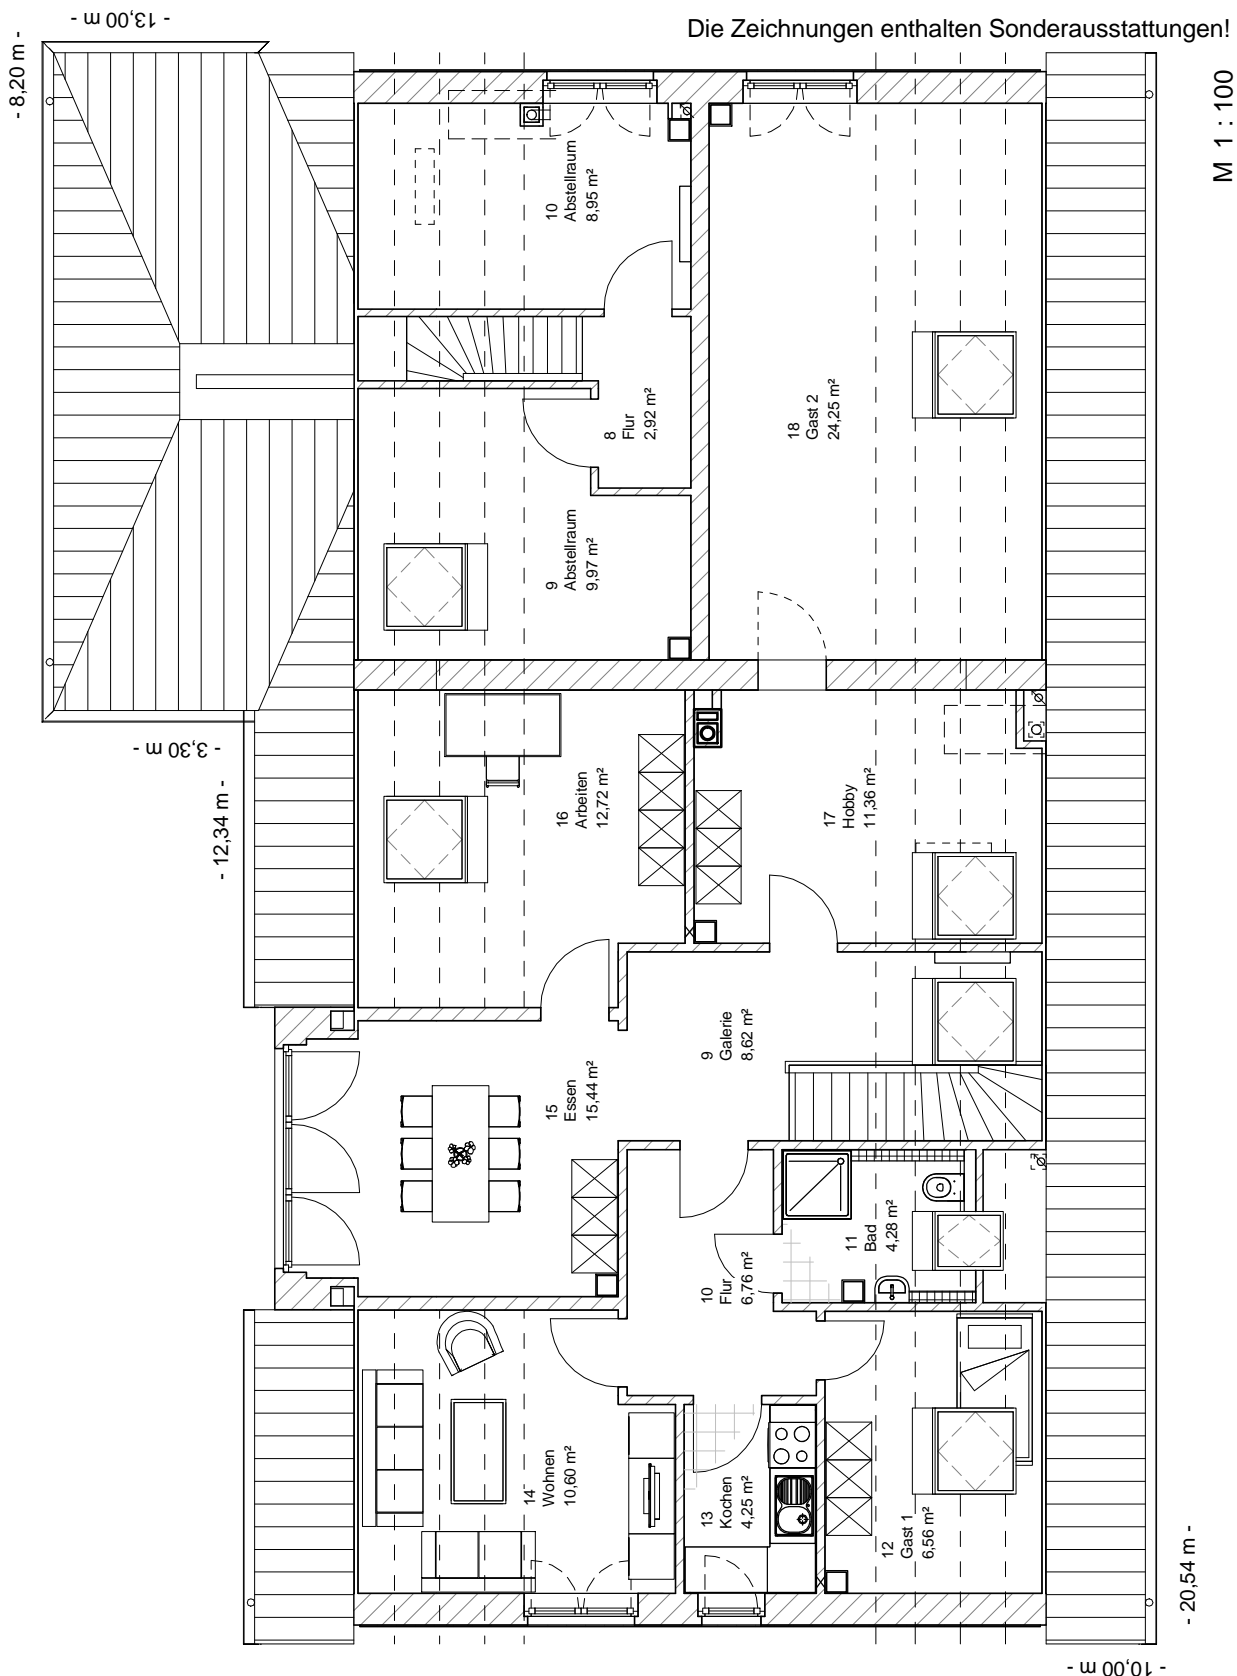

Einfamilienhaus 190 mit 2 Wohneinheiten

1 Dachgeschoss	21,84 m²	Anliegerwohnung
Gesamt	107,33 m²	Anliegerwohnung
1 Dachgeschoss	104,84 m²	Hauptwohnung
Gesamt	208,90 m²	Hauptwohnung

1.6.16

Team Massivhaus GmbH
Hollerstraße 128 Tel.: 04331/33110-0
24782 Büdelsdorf Fax: 04331/33110-9
www.team-massivhaus.de

Die Zeichnungen enthalten Sonderausstattungen!