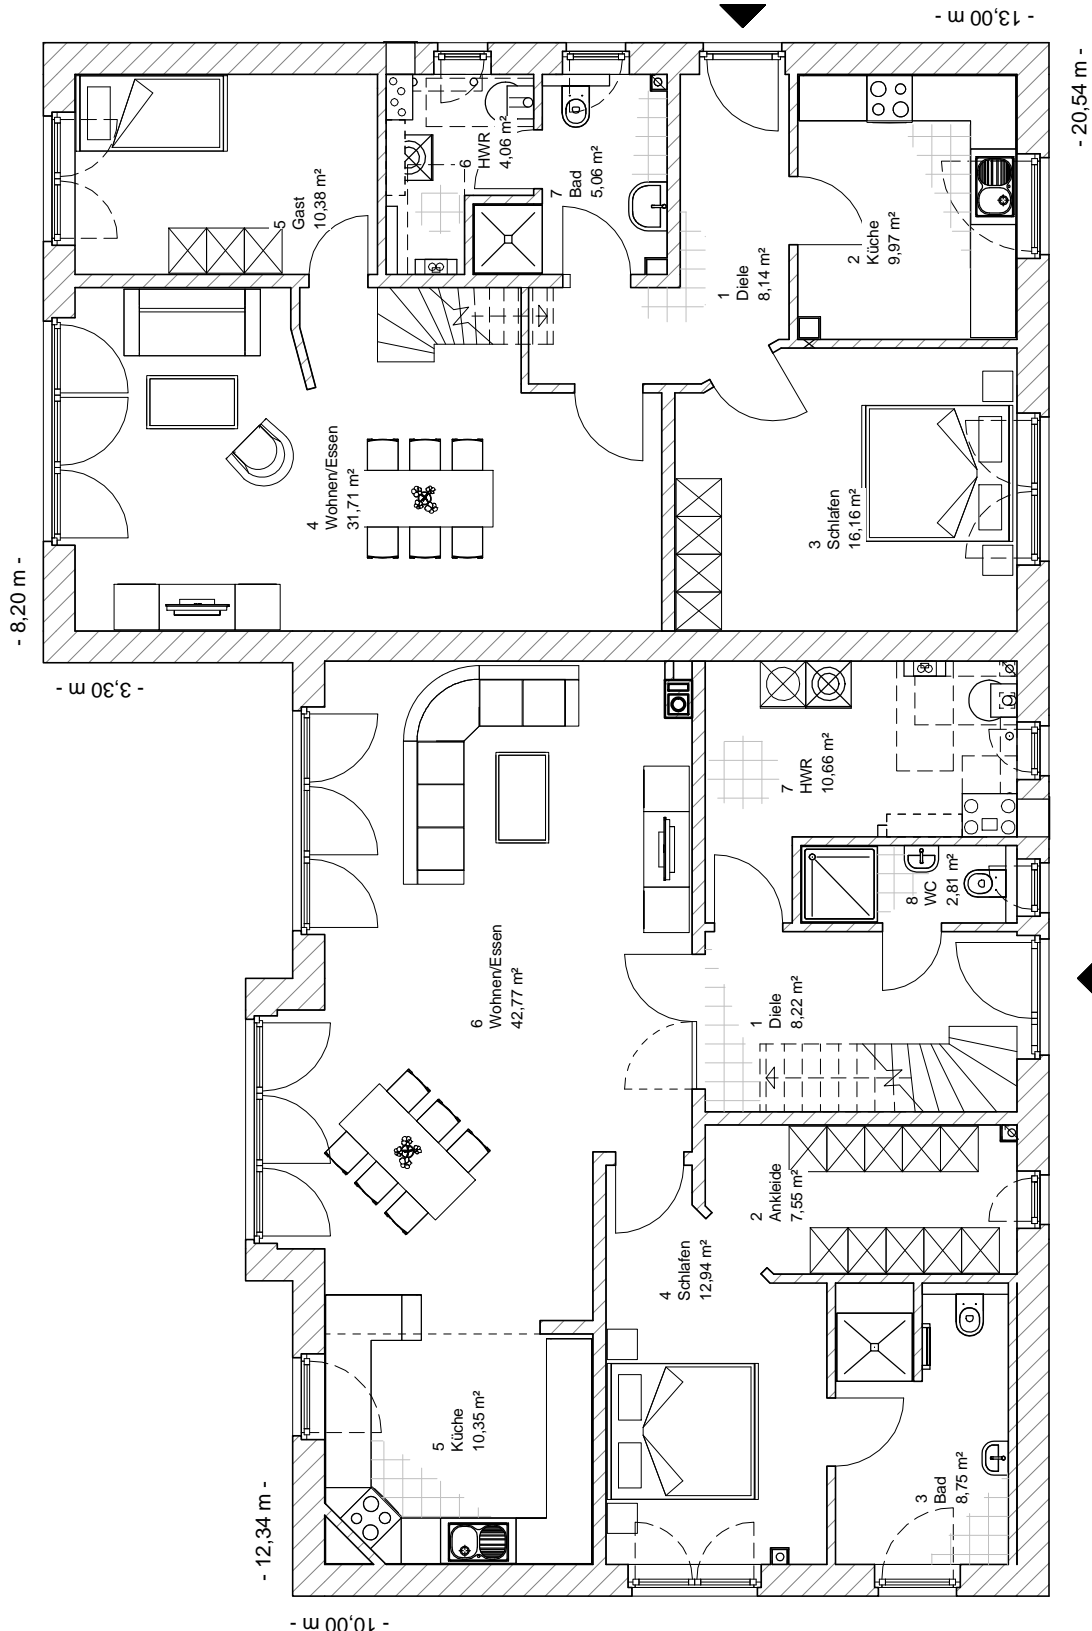

Einfamilienhaus 190 mit 2 Wohneinheiten

0 Erdgeschoss 85,49 m² Anliegerwohnung
 0 Erdgeschoss 104,05 m² Hauptwohnung

TEAM MASSIVHAUS

Ihr Schlüssel zum Traumhaus

Team Massivhaus GmbH

Hollerstraße 128 Tel.: 04331/33110-0
 24782 Büdelsdorf Fax: 04331/33110-9

www.team-massivhaus.de

1.6.16

Die Zeichnungen enthalten Sonderausstattungen!

M 1 : 100

Einfamilienhaus 190 mit 2 Wohneinheiten

1 Dachgeschoss	21,84 m ²	Anliegerwohnung
Gesamt	107,33 m²	Anliegerwohnung
1 Dachgeschoss	104,84 m ²	Hauptwohnung
Gesamt	208,90 m²	Hauptwohnung