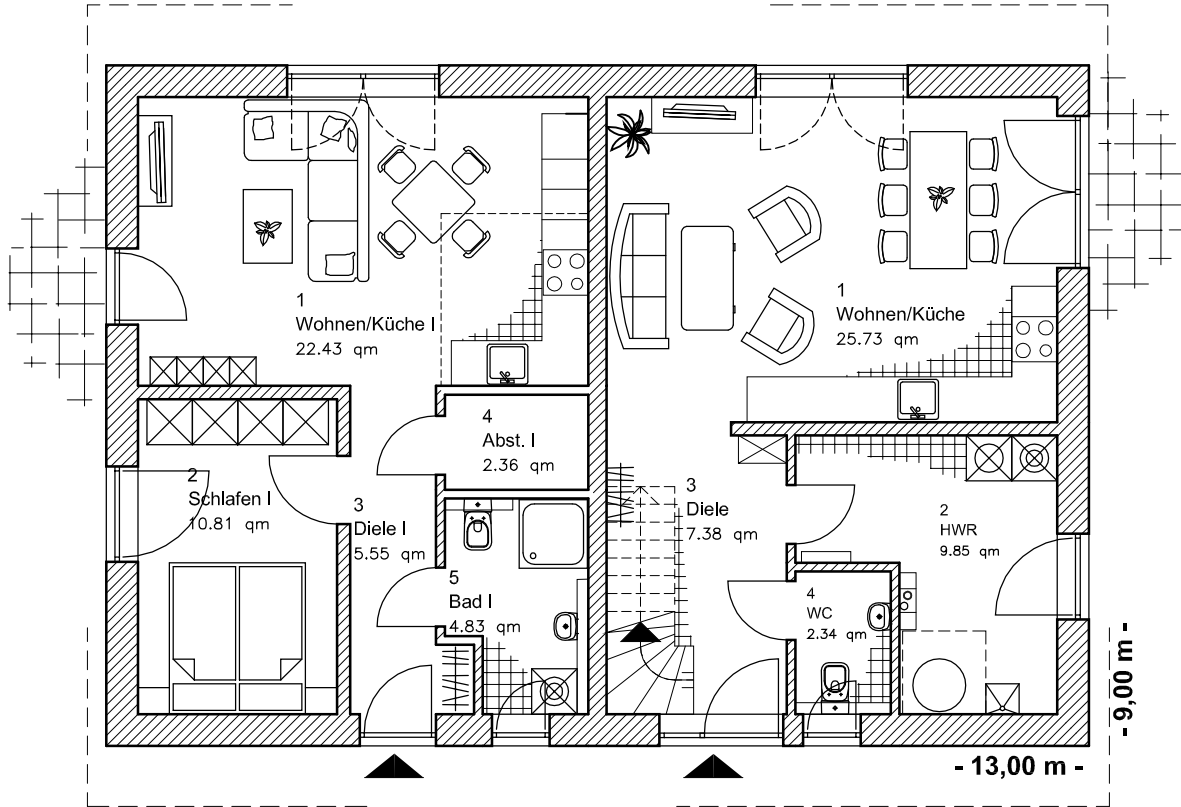

EG 91,26 m²

Die Zeichnung enthält Sonderausstattungen !

Maßstab: 1:100

Die Zeichnung enthält Sonderausstattungen !

Maßstab: 1:200

Die Zeichnung enthält Sonderausstattungen !

Maßstab: 1:200

1.6.1

Familienhaus 190

TEAM
MASSIVHAUS

Team Massivhaus GmbH

Hollerstraße 128 · Tel.: 04331/33110-0

24782 Büdelsdorf · Fax: 04331/33110-9

www.team-massivhaus.de

DACHGESCHOSS

DG 74,40 m²
Gesamt 165,66 m²

Die Zeichnung enthält Sonderausstattungen !

Maßstab: 1:100

Die Zeichnung enthält Sonderausstattungen !

Maßstab: 1:200

Die Zeichnung enthält Sonderausstattungen !

Maßstab: 1:200