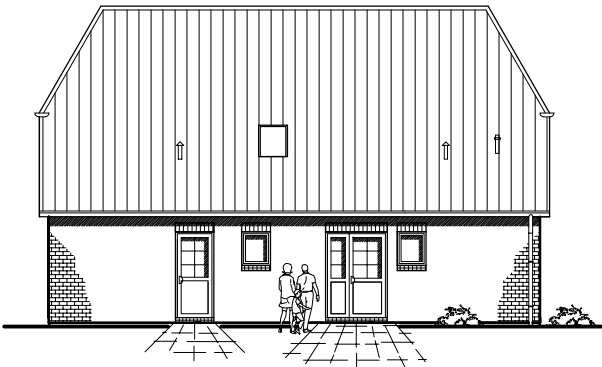

1.6.1

Familienhaus 190

TEAM
MASSIVHAUS

Team Massivhaus GmbH

Hollerstraße 128 · Tel.: 04331/33110-0

24782 Büdelsdorf · Fax: 04331/33110-9

www.team-massivhaus.de

ERDGESCHOSS

EG 91,26 m²

Die Zeichnung enthält Sonderausstattungen !

Maßstab: 1:100

Die Zeichnung enthält Sonderausstattungen !

Maßstab: 1:200

Die Zeichnung enthält Sonderausstattungen !

Maßstab: 1:200

1.6.1

Familienhaus 190

TEAM
MASSIVHAUS

Team Massivhaus GmbH

Hollerstraße 128 · Tel.: 04331/33110-0

24782 Büdelsdorf · Fax: 04331/33110-9

www.team-massivhaus.de

DACHGESCHOSS

DG 74,40 m²
Gesamt 165,66 m²