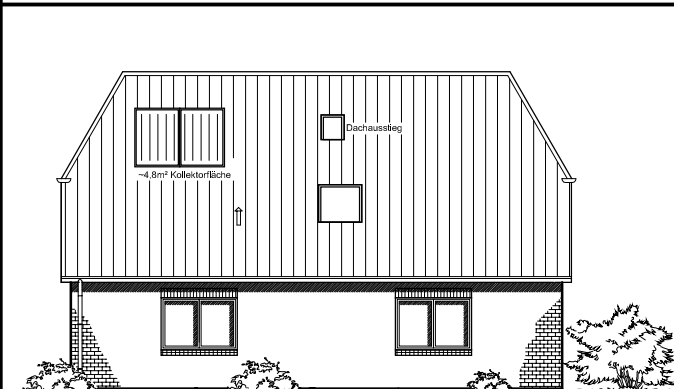

Familienhaus 190

TEAM
MASSIVHAUS

Team Massivhaus GmbH

Hollerstraße 128 · Tel.: 04331/33110-0

24782 Büdelsdorf · Fax: 04331/33110-9

www.team-massivhaus.de

DACHGESCHOSS

DG 74,40 m²
Gesamt 165,66 m²

Die Zeichnung enthält Sonderausstattungen !

Maßstab: 1:100

Die Zeichnung enthält Sonderausstattungen !

Maßstab: 1:200

Die Zeichnung enthält Sonderausstattungen !

Maßstab: 1:200