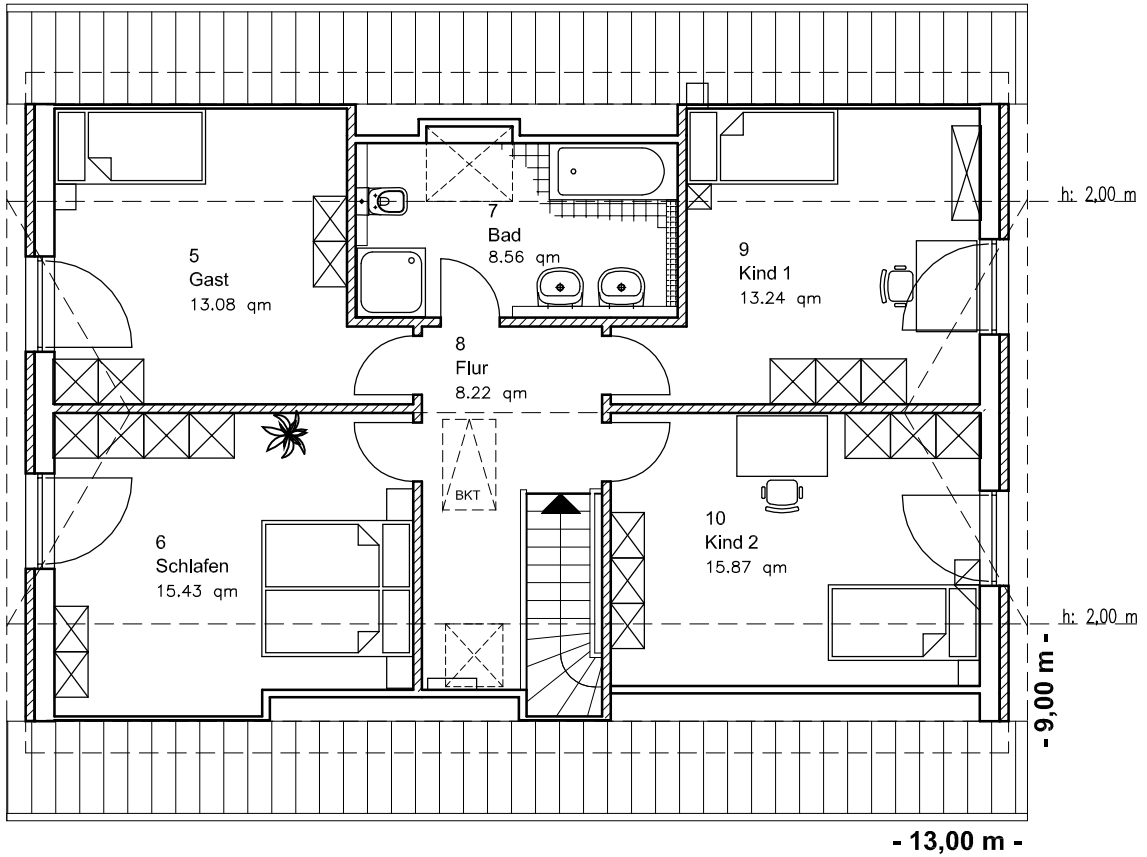

EG 91,26 m²

Die Zeichnung enthält Sonderausstattungen !

Maßstab: 1:100

Die Zeichnung enthält Sonderausstattungen !

Maßstab: 1:200

Die Zeichnung enthält Sonderausstattungen !

Maßstab: 1:200

1.6.1

Familienhaus 190

TEAM
MASSIVHAUS

Team Massivhaus GmbH

Hollerstraße 128 · Tel.: 04331/33110-0

24782 Büdelsdorf · Fax: 04331/33110-9

www.team-massivhaus.de

DACHGESCHOSS

DG 74,40 m²
Gesamt 165,66 m²

Die Zeichnung enthält Sonderausstattungen !

Maßstab: 1:100

Die Zeichnung enthält Sonderausstattungen !

Maßstab: 1:200

Die Zeichnung enthält Sonderausstattungen !

Maßstab: 1:200