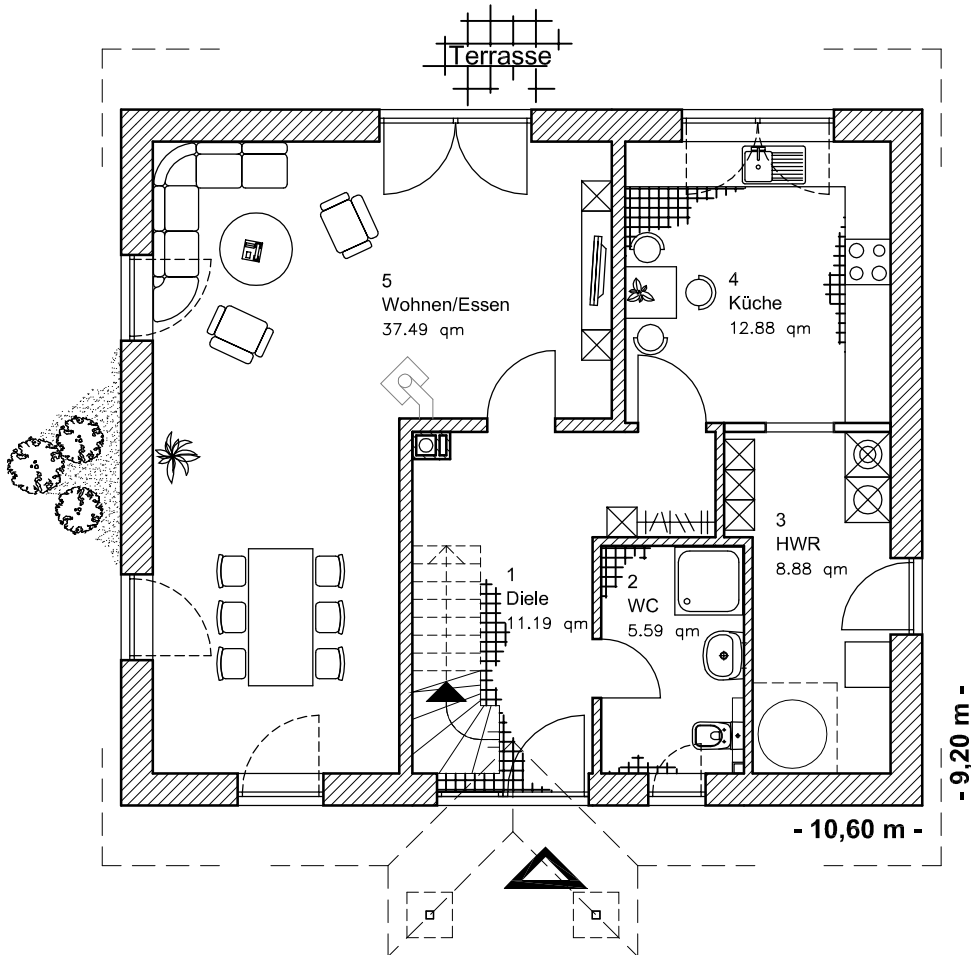

# ERDGESCHOSS

EG 67,15 m<sup>2</sup>

Die Zeichnung enthält Sonderausstattungen !

Maßstab: 1:100

Die Zeichnung enthält Sonderausstattungen !

Maßstab: 1:200

Die Zeichnung enthält Sonderausstattungen !

Maßstab: 1:200

# DACHGESCHOSS

DG 61,03 m<sup>2</sup>  
Gesamt 137,06 m<sup>2</sup>

Die Zeichnung enthält Sonderausstattungen !

Maßstab: 1:100

Die Zeichnung enthält Sonderausstattungen !

Maßstab: 1:200

Die Zeichnung enthält Sonderausstattungen !

Maßstab: 1:200