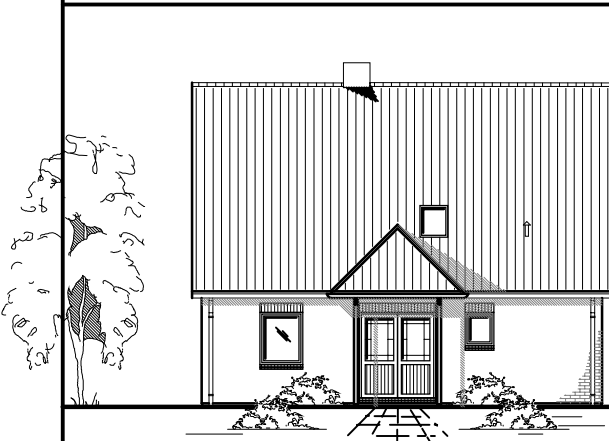

1.5.9

Familienhaus 160

**TEAM**  
MASSIVHAUS

**Team Massivhaus GmbH**

Hollerstraße 128 · Tel.: 04331/33110-0

24782 Büdelsdorf · Fax: 04331/33110-9

www.team-massivhaus.de

# ERDGESCHOSS

EG 67,15 m<sup>2</sup>

Die Zeichnung enthält Sonderausstattungen !

Maßstab: 1:100

Die Zeichnung enthält Sonderausstattungen !

Maßstab: 1:200

Die Zeichnung enthält Sonderausstattungen !

Maßstab: 1:200

# DACHGESCHOSS

DG 61,03 m<sup>2</sup>  
Gesamt 137,06 m<sup>2</sup>

Die Zeichnung enthält Sonderausstattungen !

Maßstab: 1:100

Die Zeichnung enthält Sonderausstattungen !

Maßstab: 1:200

Die Zeichnung enthält Sonderausstattungen !

Maßstab: 1:200