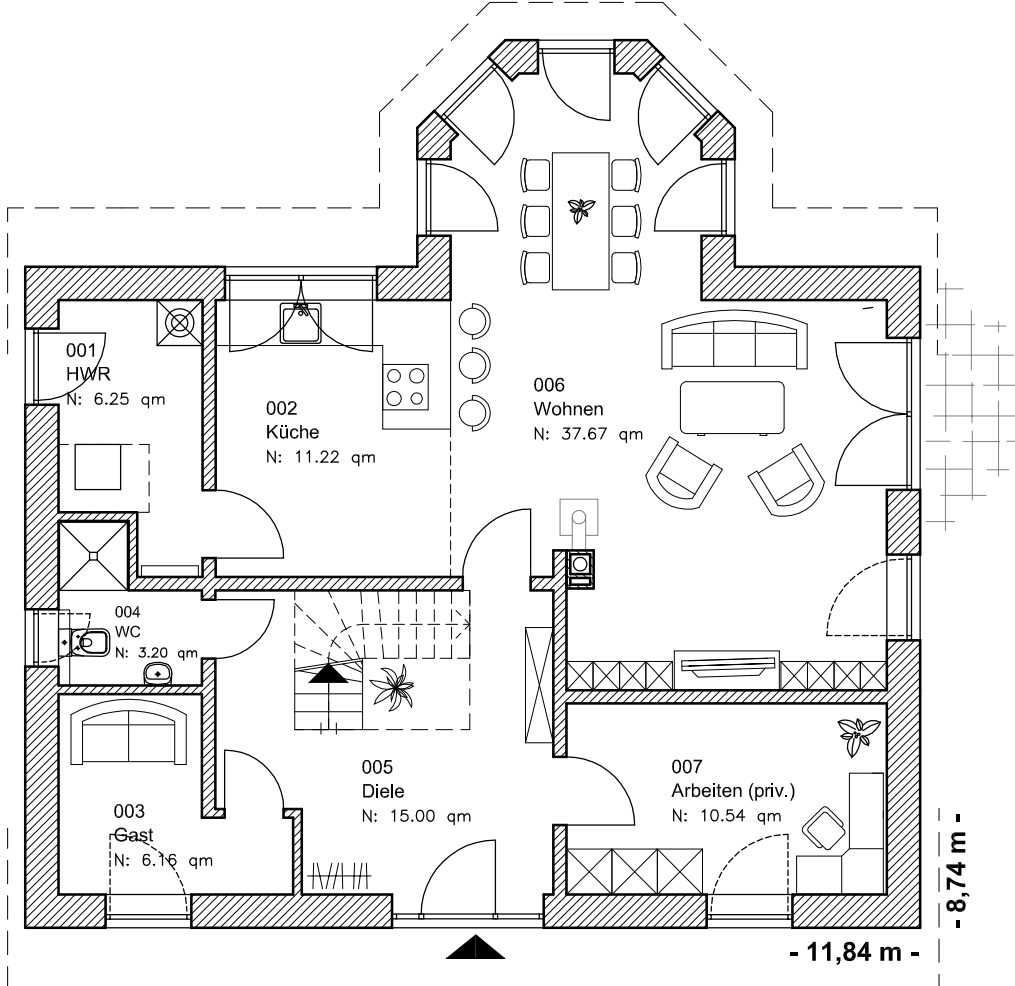

# ERDGESCHOSS

EG 90,04 m<sup>2</sup>

Die Zeichnung enthält Sonderausstattungen !

Maßstab: 1:100

Die Zeichnung enthält Sonderausstattungen !

Maßstab: 1:200

Die Zeichnung enthält Sonderausstattungen !

Maßstab: 1:200

# DACHGESCHOSS

DG 75,47 m<sup>2</sup>  
Gesamt 165,51 m<sup>2</sup>

Die Zeichnung enthält Sonderausstattungen !

Maßstab: 1:100

Die Zeichnung enthält Sonderausstattungen !

Maßstab: 1:200

Die Zeichnung enthält Sonderausstattungen !

Maßstab: 1:200