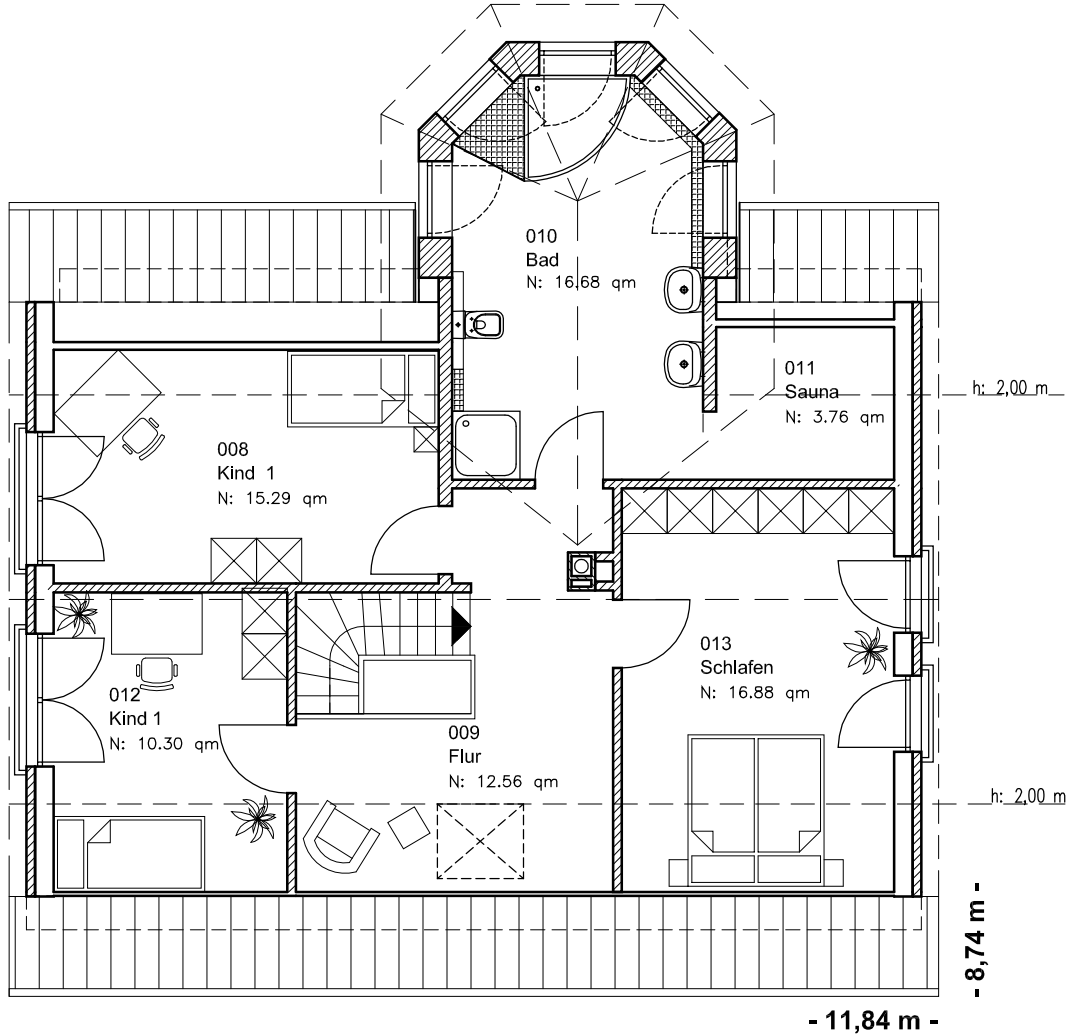

# ERDGESCHOSS

EG 90,04 m<sup>2</sup>

Die Zeichnung enthält Sonderausstattungen !

Maßstab: 1:100

Die Zeichnung enthält Sonderausstattungen !

Maßstab: 1:200

Die Zeichnung enthält Sonderausstattungen !

Maßstab: 1:200

# DACHGESCHOSS

DG 75,47 m<sup>2</sup>  
Gesamt 165,51 m<sup>2</sup>

Die Zeichnung enthält Sonderausstattungen !

Maßstab: 1:100

Die Zeichnung enthält Sonderausstattungen !

Maßstab: 1:200

Die Zeichnung enthält Sonderausstattungen !

Maßstab: 1:200