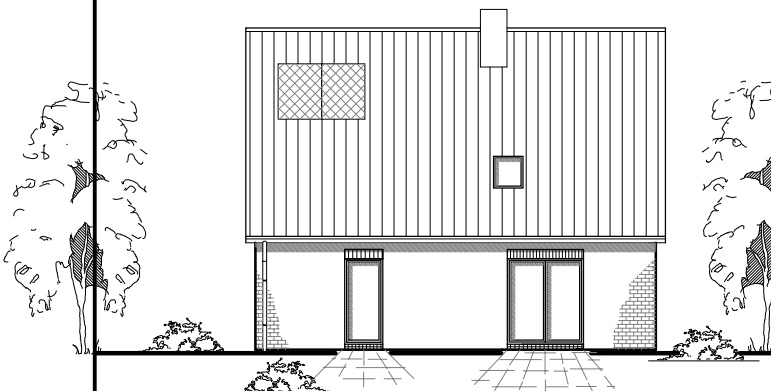

Familienhaus 160

TEAM
MASSIVHAUS

Team Massivhaus GmbH

Hollerstraße 128 · Tel.: 04331/33110-0

24782 Büdelsdorf · Fax: 04331/33110-9

www.team-massivhaus.de

DACHGESCHOSS

DG 55,53 m²
Gesamt 130,78 m²

Die Zeichnung enthält Sonderausstattungen !

Maßstab: 1:100

Die Zeichnung enthält Sonderausstattungen !

Maßstab: 1:200

Die Zeichnung enthält Sonderausstattungen !

Maßstab: 1:200