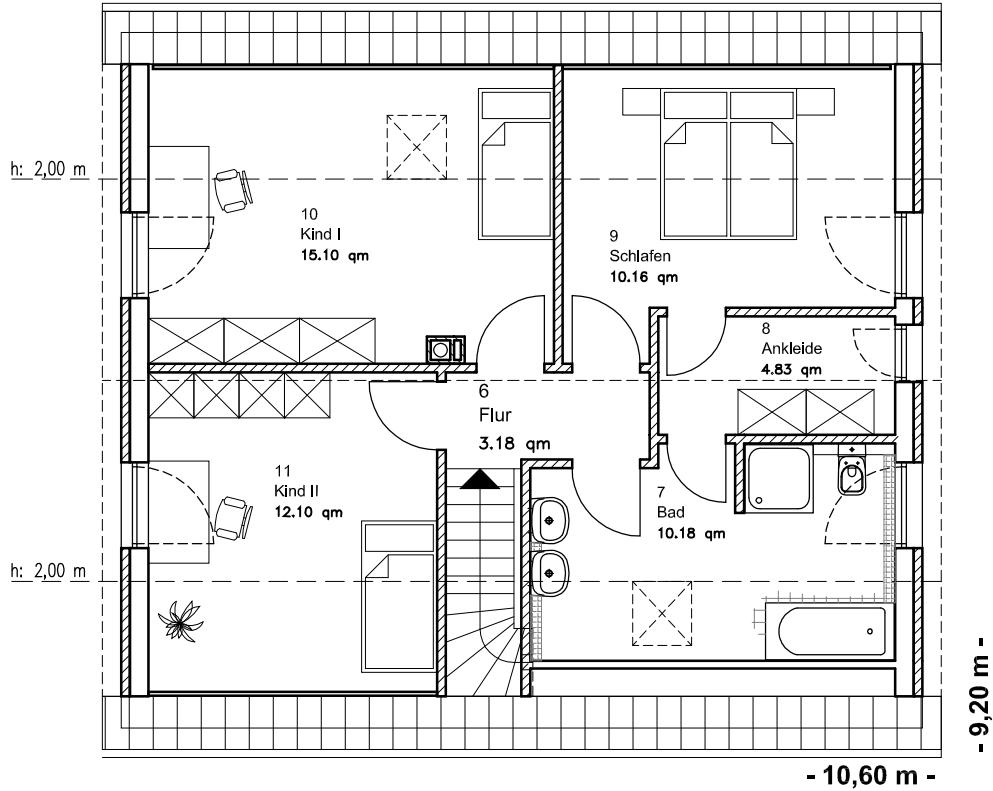

EG 75,24 m²

Die Zeichnung enthält Sonderausstattungen !

Maßstab: 1:100

Die Zeichnung enthält Sonderausstattungen !

Maßstab: 1:200

Die Zeichnung enthält Sonderausstattungen !

Maßstab: 1:200

1.5.5

Familienhaus 160

TEAM
MASSIVHAUS

Team Massivhaus GmbH

Hollerstraße 128 · Tel.: 04331/33110-0

24782 Büdelsdorf · Fax: 04331/33110-9

www.team-massivhaus.de

DACHGESCHOSS

DG 55,53 m²
Gesamt 130,78 m²

Die Zeichnung enthält Sonderausstattungen !

Maßstab: 1:100

Die Zeichnung enthält Sonderausstattungen !

Maßstab: 1:200

Die Zeichnung enthält Sonderausstattungen !

Maßstab: 1:200