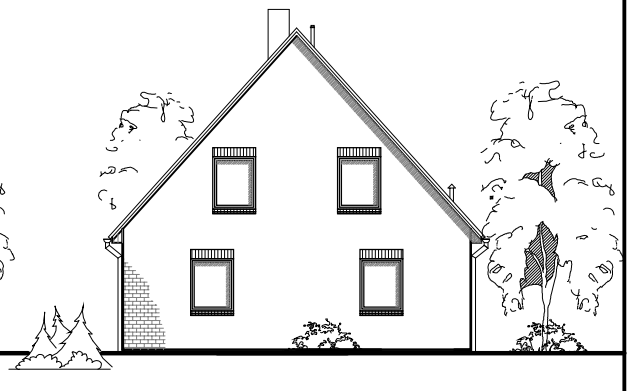

Die Zeichnung enthält Sonderausstattungen !

Maßstab: 1:200