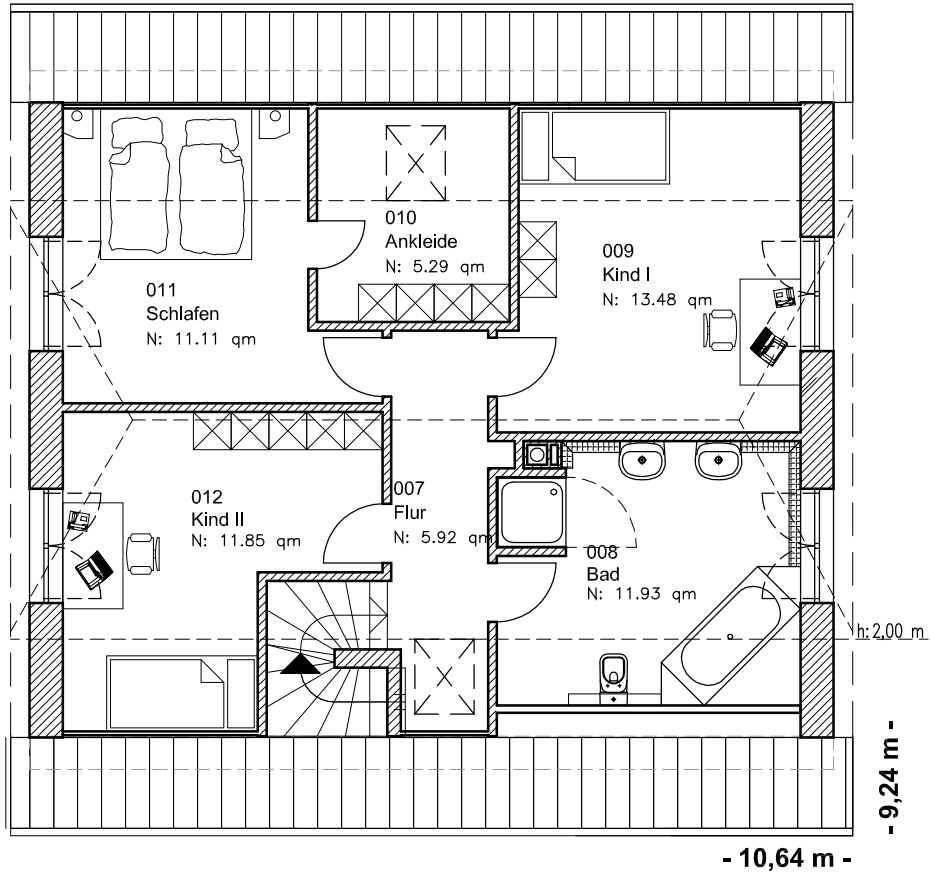

EG 76,33 m²

Die Zeichnung enthält Sonderausstattungen !

Maßstab: 1:100

Die Zeichnung enthält Sonderausstattungen !

Maßstab: 1:200

Die Zeichnung enthält Sonderausstattungen !

Maßstab: 1:200

1.5.4

Familienhaus 160

TEAM
MASSIVHAUS

Team Massivhaus GmbH

Hollerstraße 128 · Tel.: 04331/33110-0

24782 Büdelsdorf · Fax: 04331/33110-9

www.team-massivhaus.de

DACHGESCHOSS

DG 59,57 m²
Gesamt 135,90 m²

Die Zeichnung enthält Sonderausstattungen !

Maßstab: 1:100

Die Zeichnung enthält Sonderausstattungen !

Maßstab: 1:200

Die Zeichnung enthält Sonderausstattungen !

Maßstab: 1:200