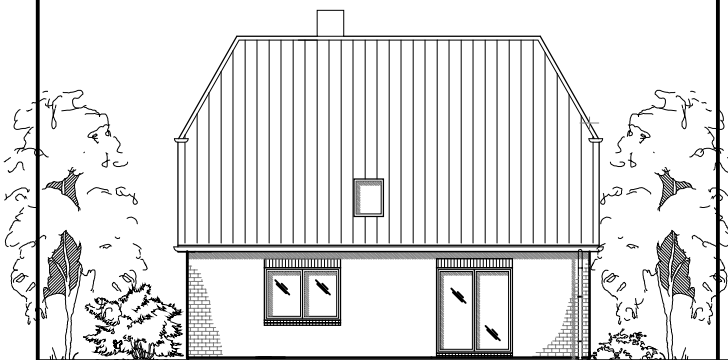

Familienhaus 160

TEAM
MASSIVHAUS

Team Massivhaus GmbH

Hollerstraße 128 · Tel.: 04331/33110-0

24782 Büdelsdorf · Fax: 04331/33110-9

www.team-massivhaus.de

DACHGESCHOSS

DG 59,57 m²
Gesamt 135,90 m²

Die Zeichnung enthält Sonderausstattungen !

Maßstab: 1:100

Die Zeichnung enthält Sonderausstattungen !

Maßstab: 1:200

Die Zeichnung enthält Sonderausstattungen !

Maßstab: 1:200