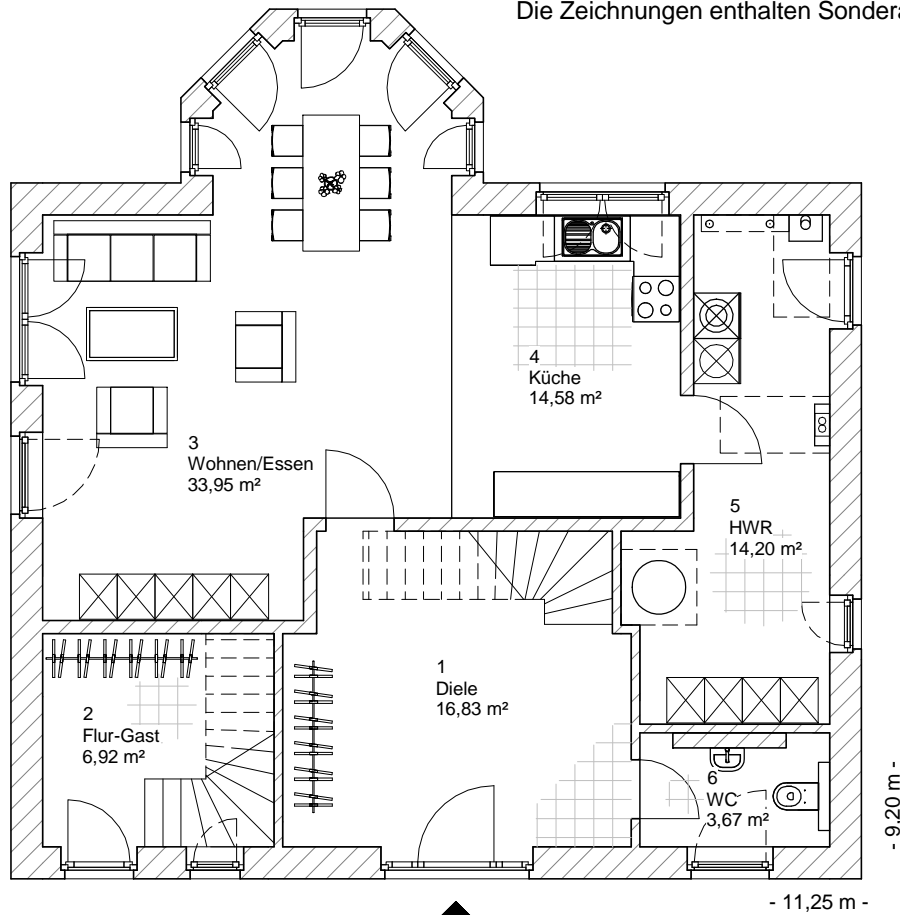

Familienhaus 160

ERDGESCHOSS

90,15 m²

TEAM
MASSIVHAUS

Ihr Schlüssel zum Traumhaus

Team Massivhaus GmbH

Hollerstraße 128 Tel.: 04331/33110-0

24782 Büdelsdorf Fax: 04331/33110-9

www.team-massivhaus.de

1.5.29

Die Zeichnungen enthalten Sonderausstattungen!

M 1 : 100

M 1 : 200

M 1 : 200

Familienhaus 160

DACHGESCHOSS

67,06 m²

GESAMT

170,00 m²

TEAM
MASSIVHAUS

Ihr Schlüssel zum Traumhaus

Team Massivhaus GmbH

Hollerstraße 128 Tel.: 04331/33110-0

24782 Büdelsdorf Fax: 04331/33110-9