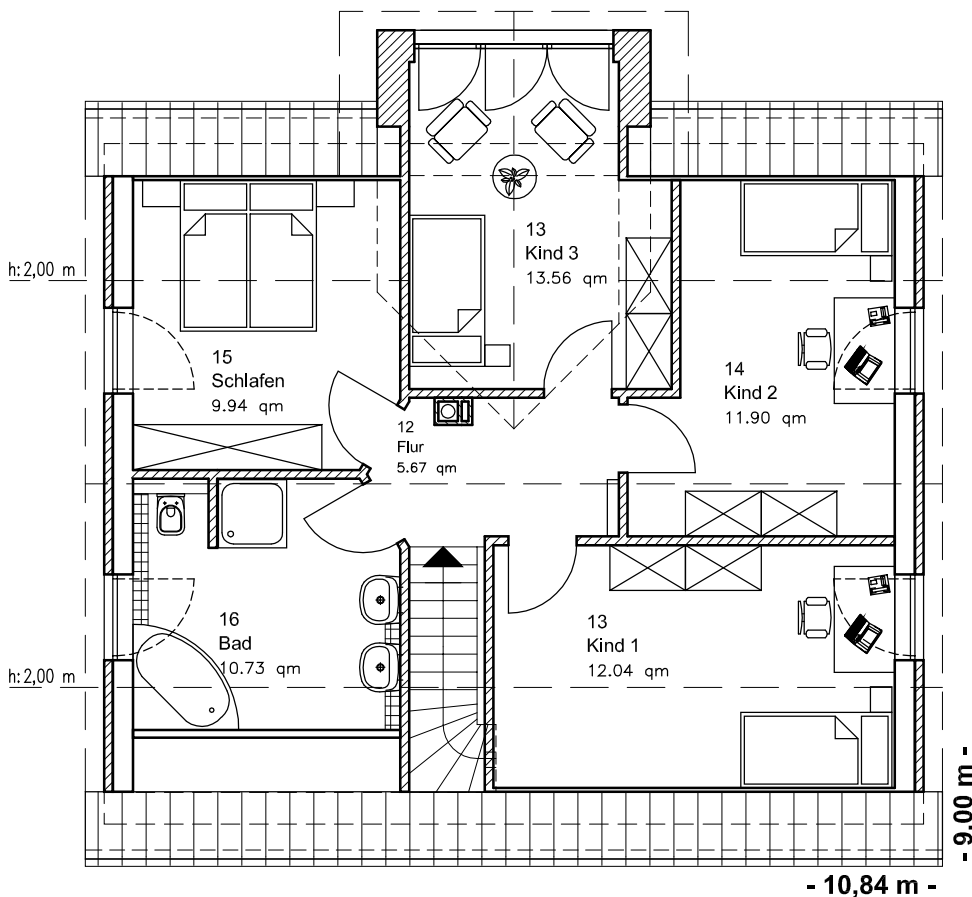

EG 82,91 m²

Die Zeichnung enthält Sonderausstattungen !

Maßstab: 1:100

Die Zeichnung enthält Sonderausstattungen !

Maßstab: 1:200

Die Zeichnung enthält Sonderausstattungen !

Maßstab: 1:200

1.5.25

Familienhaus 160 + Kapitän

TEAM
MASSIVHAUS

Team Massivhaus GmbH

Hollerstraße 128 · Tel.: 04331/33110-0

24782 Büdelsdorf · Fax: 04331/33110-9

www.team-massivhaus.de

DACHGESCHOSS

DG 63,85 m²
Gesamt 146,76 m²

Die Zeichnung enthält Sonderausstattungen !

Maßstab: 1:100

Die Zeichnung enthält Sonderausstattungen !

Maßstab: 1:200

Die Zeichnung enthält Sonderausstattungen !

Maßstab: 1:200