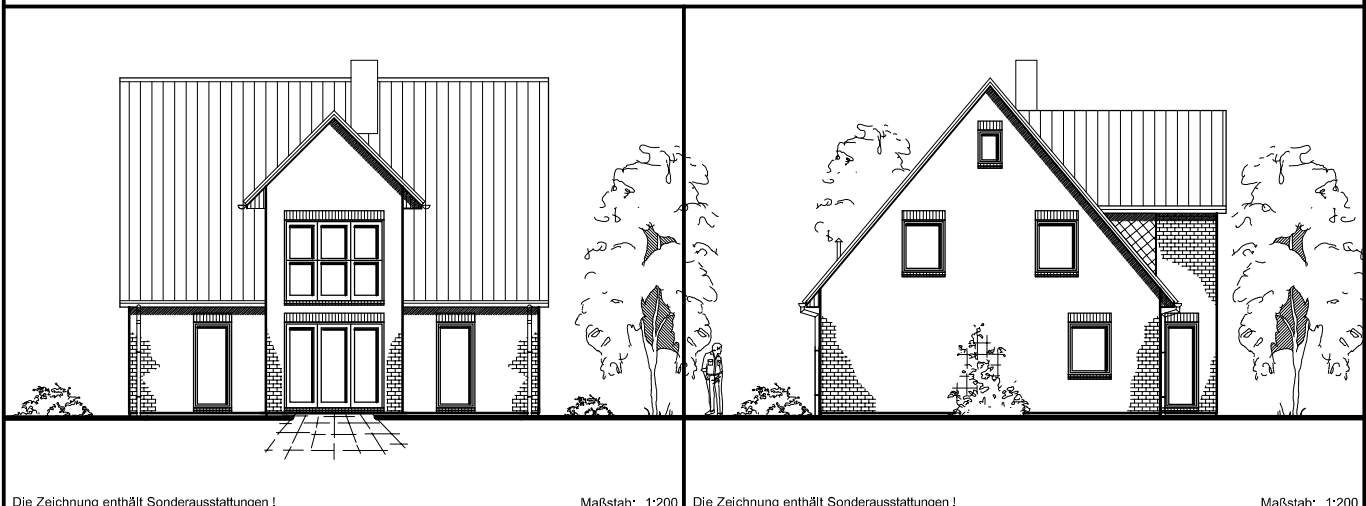

Familienhaus 160 + Kapitän

TEAM
MASSIVHAUS

Team Massivhaus GmbH

Hollerstraße 128 · Tel.: 04331/33110-0

24782 Büdelsdorf · Fax: 04331/33110-9

www.team-massivhaus.de

DACHGESCHOSS

DG 63,85 m²
Gesamt 146,76 m²

Die Zeichnung enthält Sonderausstattungen !

Maßstab: 1:100

Die Zeichnung enthält Sonderausstattungen !

Maßstab: 1:200

Die Zeichnung enthält Sonderausstattungen !

Maßstab: 1:200