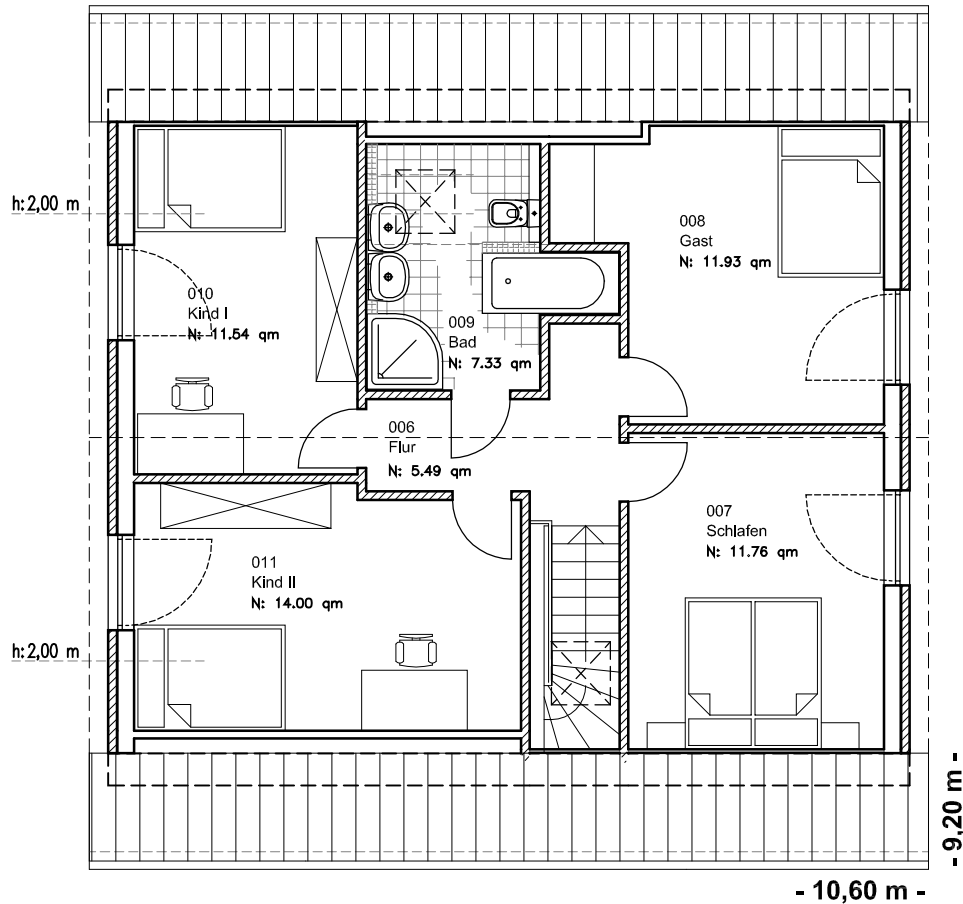

Die Zeichnung enthält Sonderausstattungen !

Maßstab: 1:100

Die Zeichnung enthält Sonderausstattungen !

Maßstab: 1:200

Die Zeichnung enthält Sonderausstattungen !

Maßstab: 1:200

1.5.24

Familienhaus 160

TEAM
MASSIVHAUS

Team Massivhaus GmbH

Hollerstraße 128 · Tel.: 04331/33110-0

24782 Büdelsdorf · Fax: 04331/33110-9

www.team-massivhaus.de

DACHGESCHOSS

DG 62,06 m²

Gesamt 139,11 m²

Die Zeichnung enthält Sonderausstattungen !

Maßstab: 1:100

Die Zeichnung enthält Sonderausstattungen !

Maßstab: 1:200

Die Zeichnung enthält Sonderausstattungen !

Maßstab: 1:200