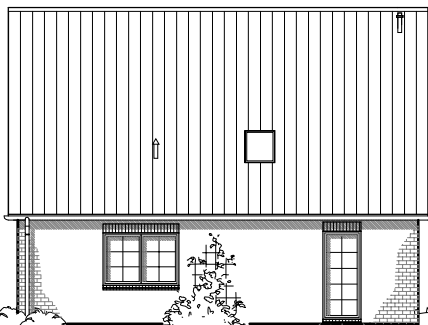

Die Zeichnung enthält Sonderausstattungen !

Maßstab: 1:100

Die Zeichnung enthält Sonderausstattungen !

Maßstab: 1:200

Die Zeichnung enthält Sonderausstattungen !

Maßstab: 1:200

1.5.24

Familienhaus 160

TEAM
MASSIVHAUS

Team Massivhaus GmbH

Hollerstraße 128 · Tel.: 04331/33110-0

24782 Büdelsdorf · Fax: 04331/33110-9

www.team-massivhaus.de

DACHGESCHOSS

DG 62,06 m²

Gesamt 139,11 m²

Die Zeichnung enthält Sonderausstattungen !

Maßstab: 1:100

Die Zeichnung enthält Sonderausstattungen !

Maßstab: 1:200

Die Zeichnung enthält Sonderausstattungen !

Maßstab: 1:200