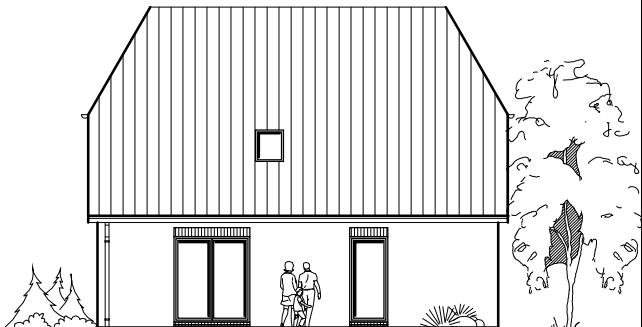

Familienhaus 160

TEAM
MASSIVHAUS

Team Massivhaus GmbH

Hollerstraße 128 · Tel.: 04331/33110-0

24782 Büdelsdorf · Fax: 04331/33110-9

www.team-massivhaus.de

DACHGESCHOSS

DG 61,21 m²
Gesamt 137,72 m²

Die Zeichnung enthält Sonderausstattungen !

Maßstab: 1:100

Die Zeichnung enthält Sonderausstattungen !

Maßstab: 1:200

Die Zeichnung enthält Sonderausstattungen !

Maßstab: 1:200