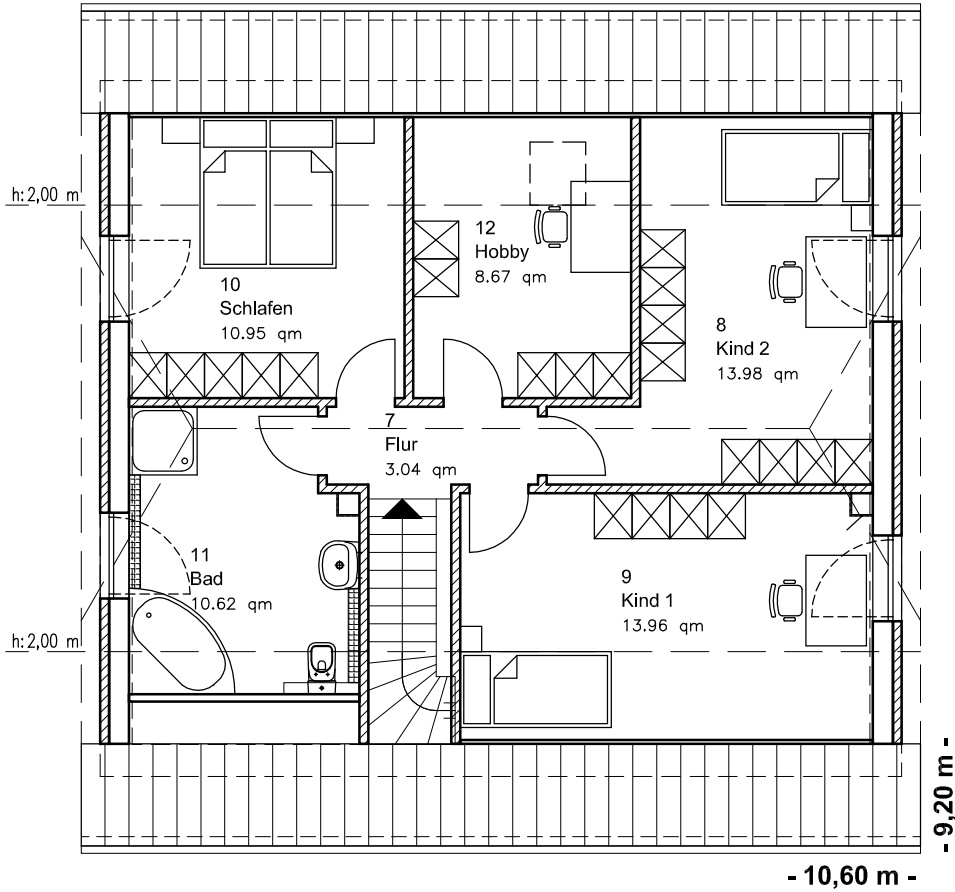

EG 76,51 m²

Die Zeichnung enthält Sonderausstattungen !

Maßstab: 1:100

Die Zeichnung enthält Sonderausstattungen !

Maßstab: 1:200

Die Zeichnung enthält Sonderausstattungen !

Maßstab: 1:200

1.5.23

Familienhaus 160

TEAM
MASSIVHAUS

Team Massivhaus GmbH

Hollerstraße 128 · Tel.: 04331/33110-0

24782 Büdelsdorf · Fax: 04331/33110-9

www.team-massivhaus.de

DACHGESCHOSS

DG 61,21 m²
Gesamt 137,72 m²

Die Zeichnung enthält Sonderausstattungen !

Maßstab: 1:100

Die Zeichnung enthält Sonderausstattungen !

Maßstab: 1:200

Die Zeichnung enthält Sonderausstattungen !

Maßstab: 1:200