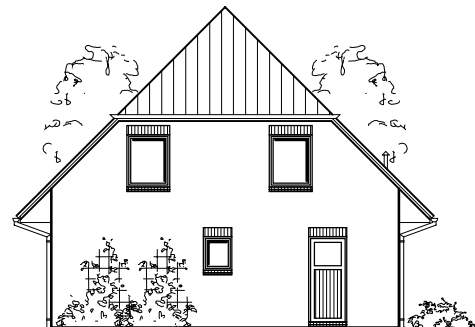

Die Zeichnung enthält Sonderausstattungen !

Maßstab: 1:200