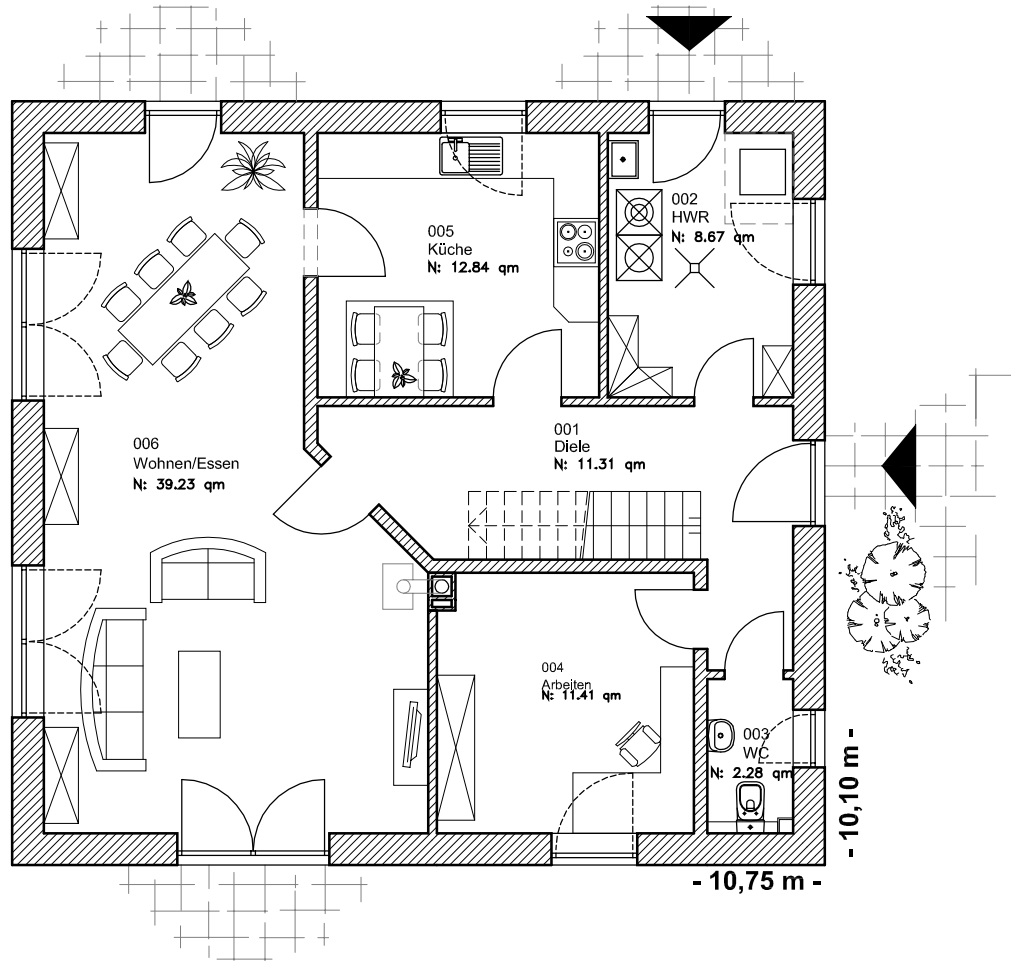

# ERDGESCHOSS

EG 85,74 m<sup>2</sup>

Die Zeichnung enthält Sonderausstattungen !

Maßstab: 1:100

Die Zeichnung enthält Sonderausstattungen !

Maßstab: 1:200

Die Zeichnung enthält Sonderausstattungen !

Maßstab: 1:200

## DACHGESCHOSS

DG 71,73 m<sup>2</sup>  
Gesamt 157,48 m<sup>2</sup>

Die Zeichnung enthält Sonderausstattungen !

Maßstab: 1:100

Die Zeichnung enthält Sonderausstattungen !

Maßstab: 1:200

Die Zeichnung enthält Sonderausstattungen !

Maßstab: 1:200