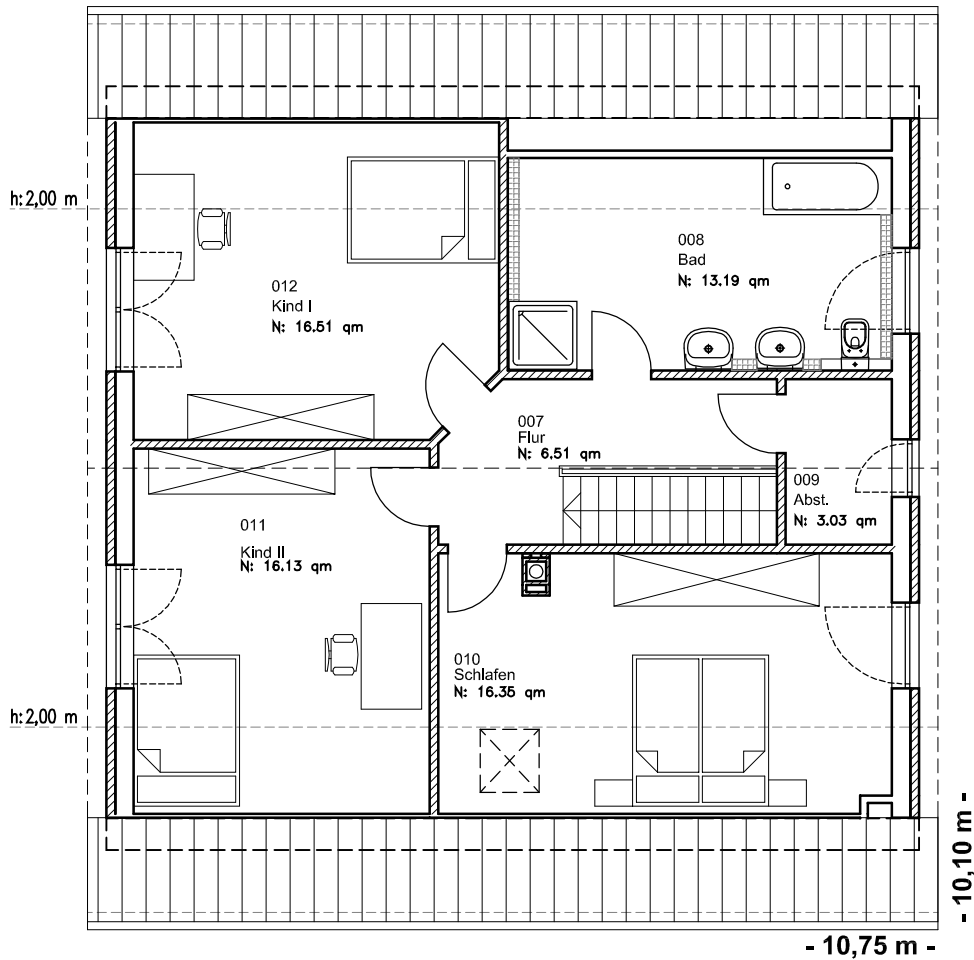

# ERDGESCHOSS

EG 85,74 m<sup>2</sup>

Die Zeichnung enthält Sonderausstattungen !

Maßstab: 1:100

Die Zeichnung enthält Sonderausstattungen !

Maßstab: 1:200

Die Zeichnung enthält Sonderausstattungen !

Maßstab: 1:200

## DACHGESCHOSS

DG 71,73 m<sup>2</sup>  
Gesamt 157,48 m<sup>2</sup>

Die Zeichnung enthält Sonderausstattungen !

Maßstab: 1:100

Die Zeichnung enthält Sonderausstattungen !

Maßstab: 1:200

Die Zeichnung enthält Sonderausstattungen !

Maßstab: 1:200