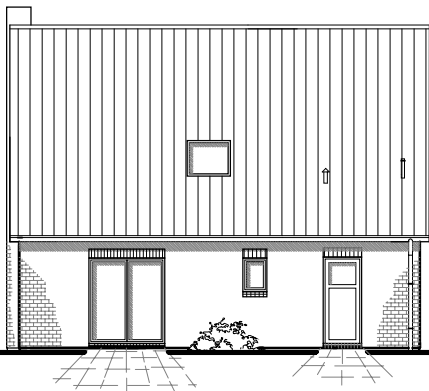

EG 77,19 m²

Die Zeichnung enthält Sonderausstattungen !

Maßstab: 1:100

Die Zeichnung enthält Sonderausstattungen !

Maßstab: 1:200

Die Zeichnung enthält Sonderausstattungen !

Maßstab: 1:200

1.5.21

Familienhaus 160

TEAM
MASSIVHAUS

Team Massivhaus GmbH

Hollerstraße 128 · Tel.: 04331/33110-0

24782 Büdelsdorf · Fax: 04331/33110-9

www.team-massivhaus.de

DACHGESCHOSS

DG 62,79 m²
Gesamt 139,98 m²

Die Zeichnung enthält Sonderausstattungen !

Maßstab: 1:100

Die Zeichnung enthält Sonderausstattungen !

Maßstab: 1:200

Die Zeichnung enthält Sonderausstattungen !

Maßstab: 1:200