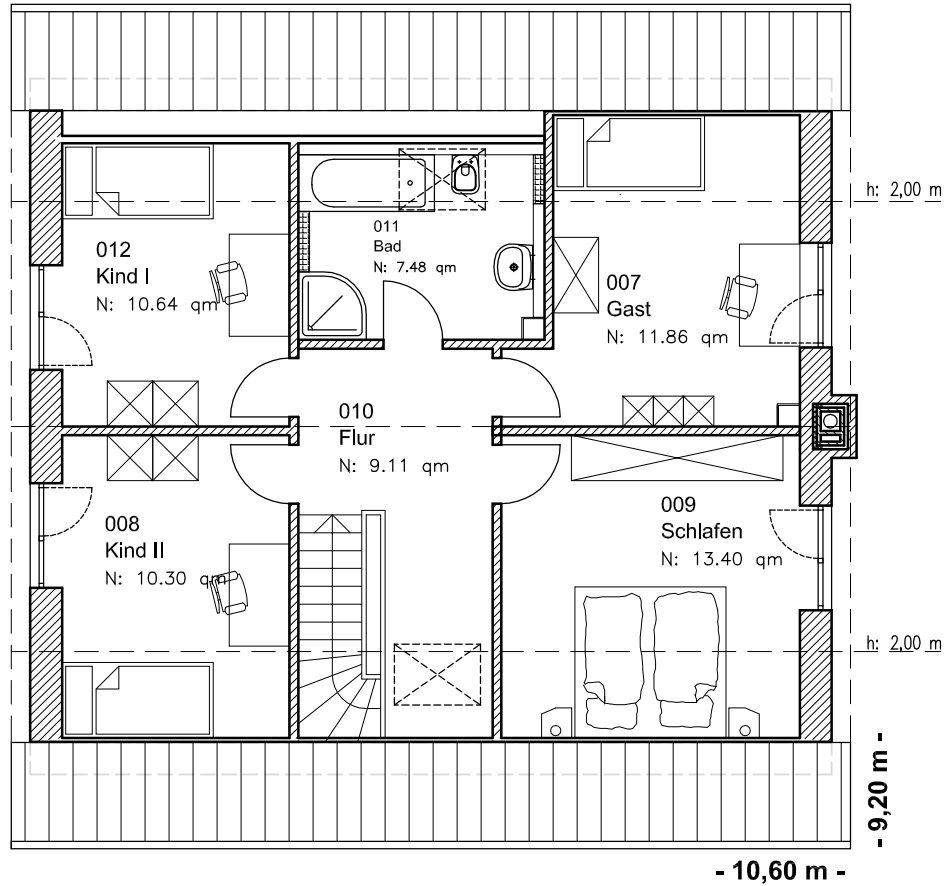

EG 77,19 m²

Die Zeichnung enthält Sonderausstattungen !

Maßstab: 1:100

Die Zeichnung enthält Sonderausstattungen !

Maßstab: 1:200

Die Zeichnung enthält Sonderausstattungen !

Maßstab: 1:200

1.5.21

Familienhaus 160

TEAM
MASSIVHAUS

Team Massivhaus GmbH

Hollerstraße 128 · Tel.: 04331/33110-0

24782 Büdelsdorf · Fax: 04331/33110-9

www.team-massivhaus.de

DACHGESCHOSS

DG 62,79 m²
Gesamt 139,98 m²

Die Zeichnung enthält Sonderausstattungen !

Maßstab: 1:100

Die Zeichnung enthält Sonderausstattungen !

Maßstab: 1:200

Die Zeichnung enthält Sonderausstattungen !

Maßstab: 1:200