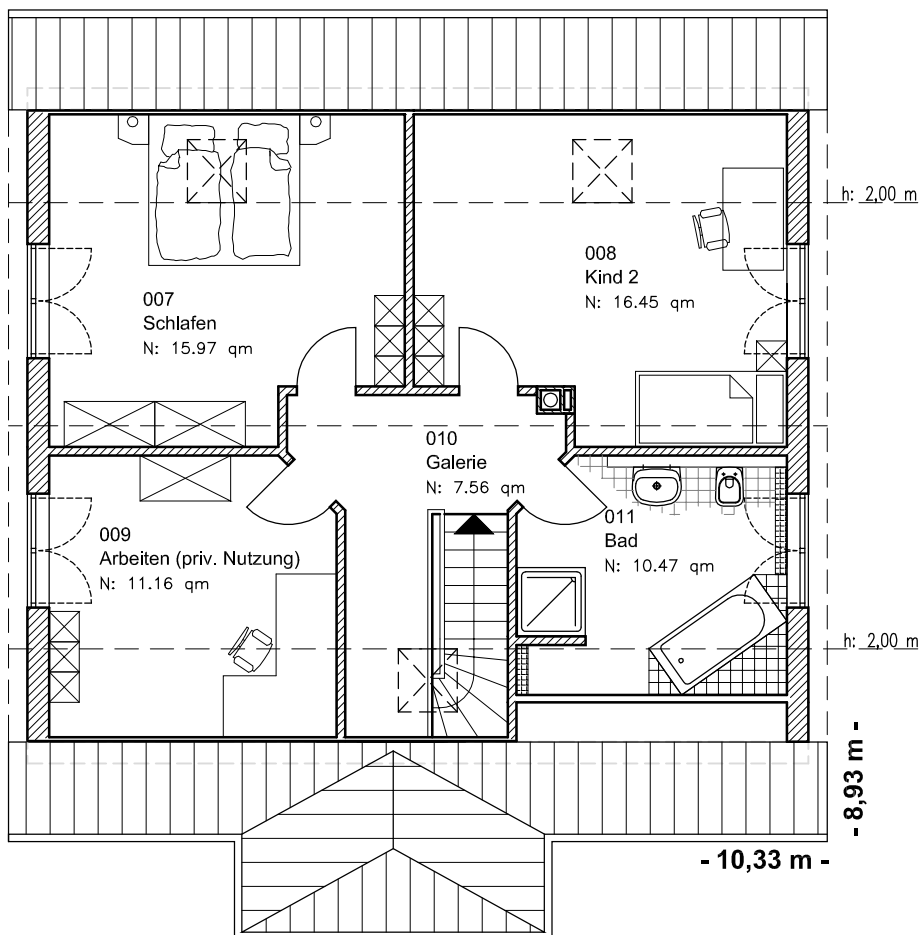

EG 75,25 m²

Die Zeichnung enthält Sonderausstattungen !

Maßstab: 1:100

Die Zeichnung enthält Sonderausstattungen !

Maßstab: 1:200

Die Zeichnung enthält Sonderausstattungen !

Maßstab: 1:200

1.5.18

Familienhaus 160

TEAM
MASSIVHAUS

Team Massivhaus GmbH

Hollerstraße 128 · Tel.: 04331/33110-0

24782 Büdelsdorf · Fax: 04331/33110-9

www.team-massivhaus.de

DACHGESCHOSS

DG 62,61 m²
Gesamt 136,86 m²

Die Zeichnung enthält Sonderausstattungen !

Maßstab: 1:100

Die Zeichnung enthält Sonderausstattungen !

Maßstab: 1:200

Die Zeichnung enthält Sonderausstattungen !

Maßstab: 1:200