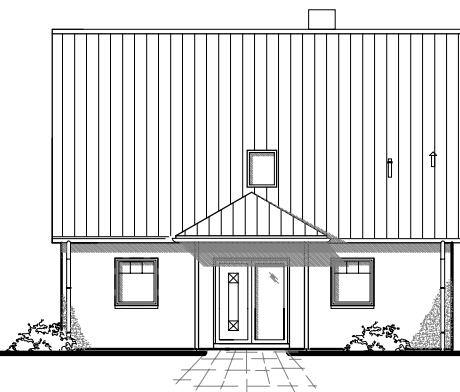

1.5.18

Familienhaus 160

TEAM
MASSIVHAUS

Team Massivhaus GmbH

Hollerstraße 128 · Tel.: 04331/33110-0

24782 Büdelsdorf · Fax: 04331/33110-9

www.team-massivhaus.de

ERDGESCHOSS

EG 75,25 m²

Die Zeichnung enthält Sonderausstattungen !

Maßstab: 1:100

Die Zeichnung enthält Sonderausstattungen !

Maßstab: 1:200

Die Zeichnung enthält Sonderausstattungen !

Maßstab: 1:200

1.5.18