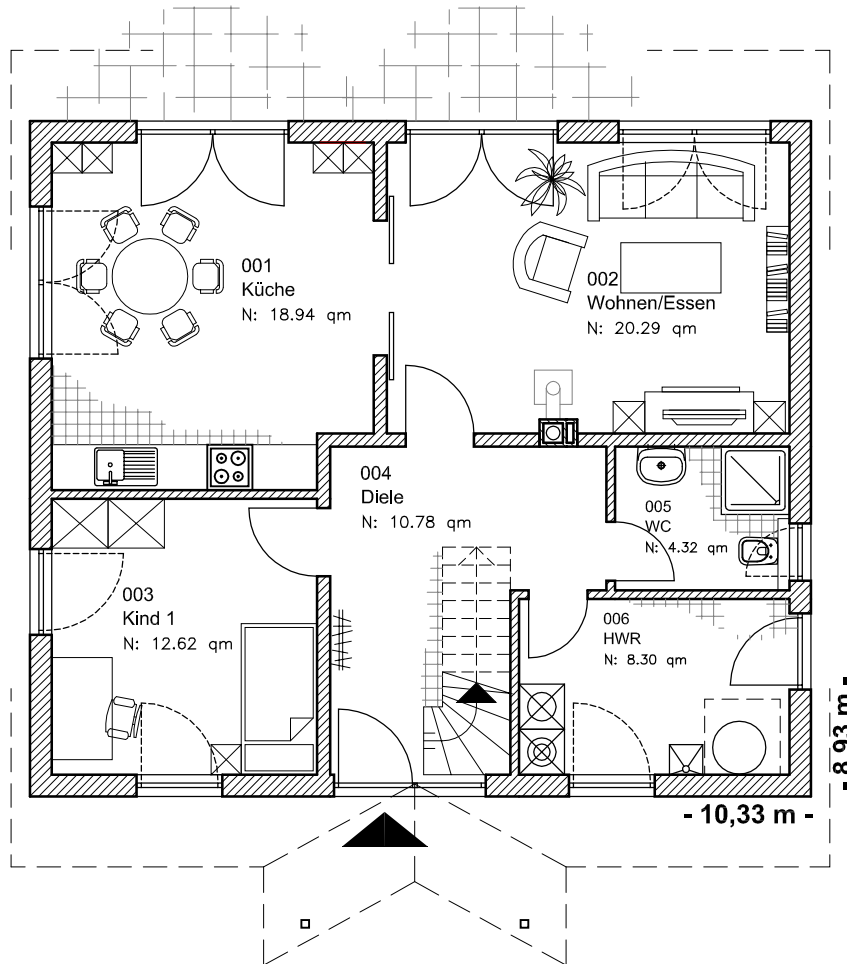

EG 75,25 m²

Die Zeichnung enthält Sonderausstattungen !

Maßstab: 1:100

Die Zeichnung enthält Sonderausstattungen !

Maßstab: 1:200

Die Zeichnung enthält Sonderausstattungen !

Maßstab: 1:200

1.5.18

Familienhaus 160

TEAM
MASSIVHAUS

Team Massivhaus GmbH

Hollerstraße 128 · Tel.: 04331/33110-0

24782 Büdelsdorf · Fax: 04331/33110-9

www.team-massivhaus.de

DACHGESCHOSS

DG 62,61 m²
Gesamt 136,86 m²

Die Zeichnung enthält Sonderausstattungen !

Maßstab: 1:100

Die Zeichnung enthält Sonderausstattungen !

Maßstab: 1:200

Die Zeichnung enthält Sonderausstattungen !

Maßstab: 1:200