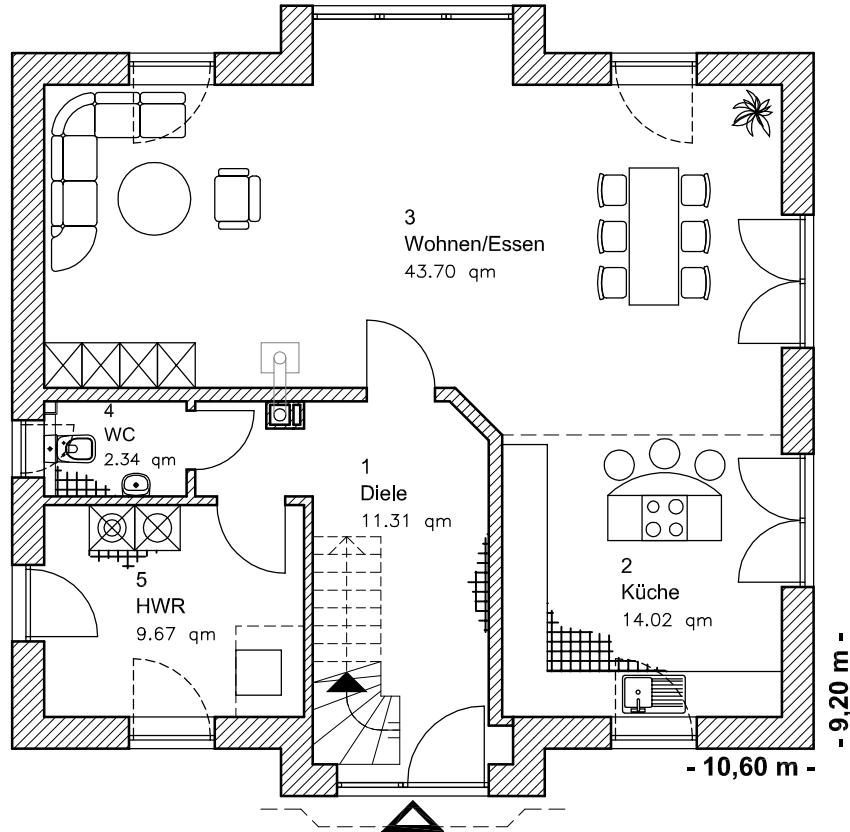

# ERDGESCHOSS

EG 81,03 m<sup>2</sup>

Die Zeichnung enthält Sonderausstattungen !

Maßstab: 1:100

Die Zeichnung enthält Sonderausstattungen !

Maßstab: 1:200

Die Zeichnung enthält Sonderausstattungen !

Maßstab: 1:200

# DACHGESCHOSS

DG 62,74 m<sup>2</sup>  
Gesamt 143,77 m<sup>2</sup>

Die Zeichnung enthält Sonderausstattungen !

Maßstab: 1:100

Die Zeichnung enthält Sonderausstattungen !

Maßstab: 1:200

Die Zeichnung enthält Sonderausstattungen !

Maßstab: 1:200