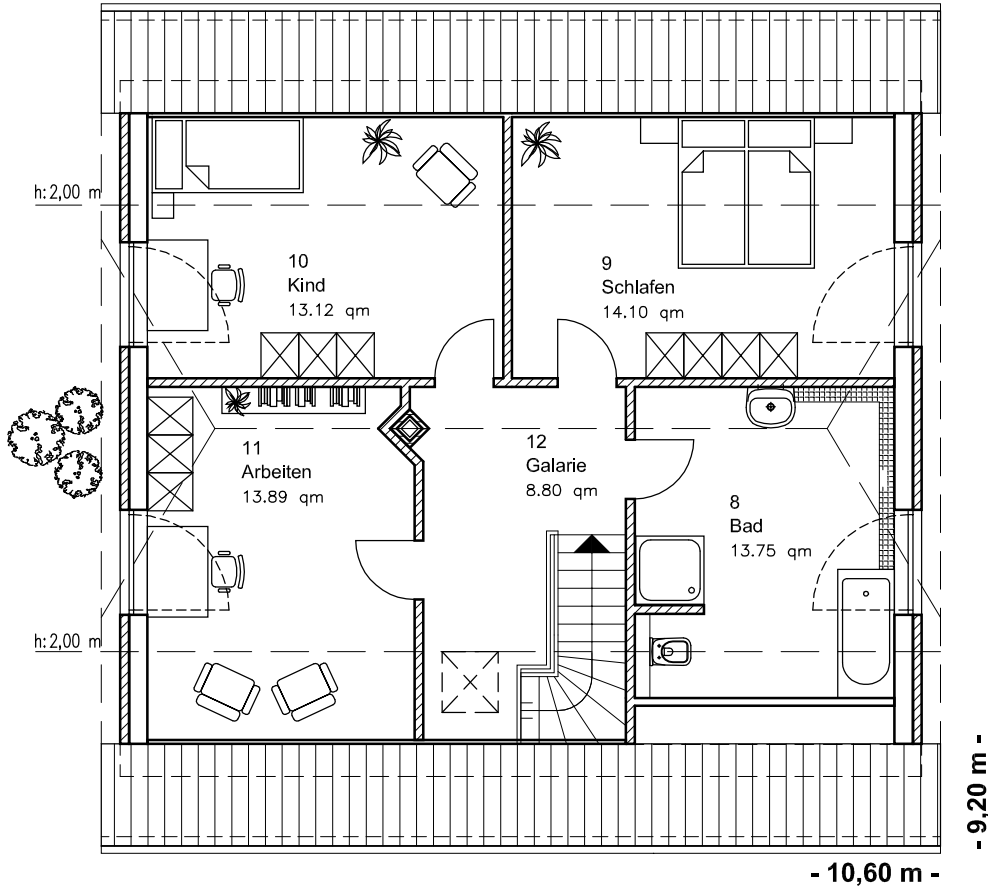

EG 75,94 m²

Die Zeichnung enthält Sonderausstattungen !

Maßstab: 1:100

Die Zeichnung enthält Sonderausstattungen !

Maßstab: 1:200

Die Zeichnung enthält Sonderausstattungen !

Maßstab: 1:200

1.5.1

Familienhaus 160

TEAM
MASSIVHAUS

Team Massivhaus GmbH

Hollerstraße 128 · Tel.: 04331/33110-0

24782 Büdelsdorf · Fax: 04331/33110-9

www.team-massivhaus.de

DACHGESCHOSS

DG 63,66 m²

Gesamt 139,60 m²

Die Zeichnung enthält Sonderausstattungen !

Maßstab: 1:100

Die Zeichnung enthält Sonderausstattungen !

Maßstab: 1:200

Die Zeichnung enthält Sonderausstattungen !

Maßstab: 1:200