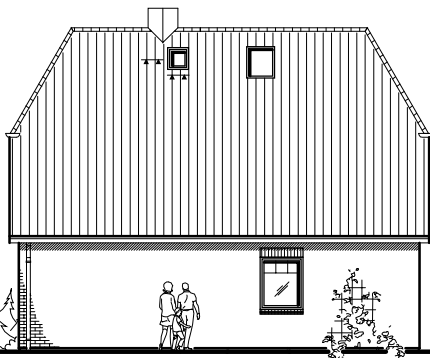

Familienhaus 160

TEAM
MASSIVHAUS

Team Massivhaus GmbH

Hollerstraße 128 · Tel.: 04331/33110-0

24782 Büdelsdorf · Fax: 04331/33110-9

www.team-massivhaus.de

DACHGESCHOSS

DG 63,66 m²

Gesamt 139,60 m²

Die Zeichnung enthält Sonderausstattungen !

Maßstab: 1:100

Die Zeichnung enthält Sonderausstattungen !

Maßstab: 1:200

Die Zeichnung enthält Sonderausstattungen !

Maßstab: 1:200