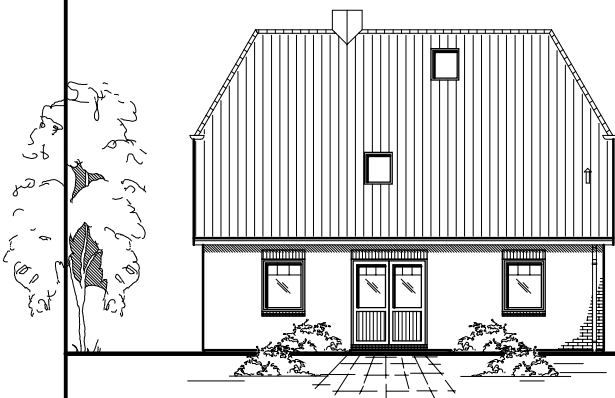

1.5.1

Familienhaus 160

TEAM
MASSIVHAUS

Team Massivhaus GmbH

Hollerstraße 128 · Tel.: 04331/33110-0

24782 Büdelsdorf · Fax: 04331/33110-9

www.team-massivhaus.de

ERDGESCHOSS

EG 75,94 m²

Die Zeichnung enthält Sonderausstattungen !

Maßstab: 1:100

Die Zeichnung enthält Sonderausstattungen !

Maßstab: 1:200

Die Zeichnung enthält Sonderausstattungen !

Maßstab: 1:200

1.5.1

Gesamt 139,60 m²

Die Zeichnung enthält Sonderausstattungen !

Maßstab: 1:100

Die Zeichnung enthält Sonderausstattungen !

Maßstab: 1:200

Die Zeichnung enthält Sonderausstattungen !

Maßstab: 1:200