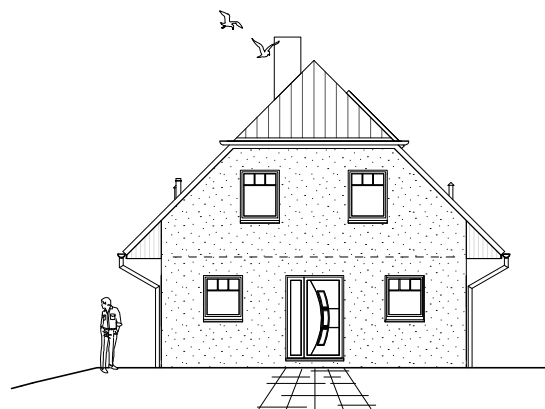

Familienhaus 140-3

DACHGESCHOSS

65,00 m²

GESAMT

134,41 m²

**TEAM
MASSIVHAUS**

Ihr Schlüssel zum Traumhaus

Team Massivhaus GmbH

Hollerstraße 128 Tel.: 04331/33110-0

24782 Büdelsdorf Fax: 04331/33110-9

www.team-massivhaus.de

1.4.9

Die Zeichnungen enthalten Sonderausstattungen!

M 1 : 100

M 1 : 200

M 1 : 200