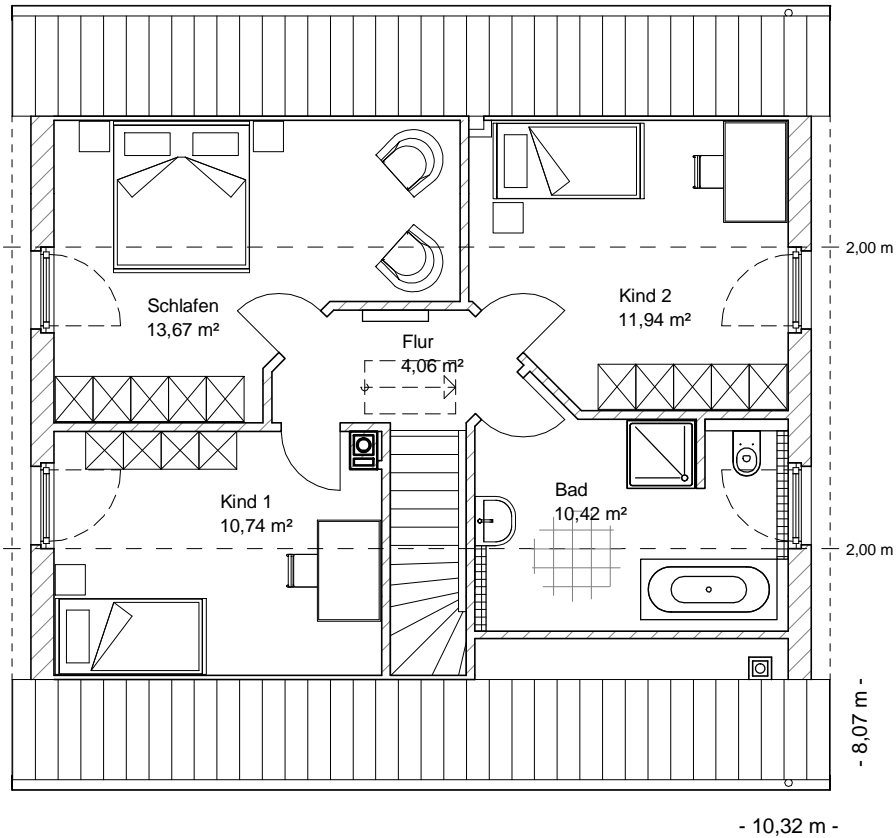

Familienhaus 140-3

DACHGESCHOSS

65,00 m²

GESAMT

134,41 m²

**TEAM
MASSIVHAUS**

Ihr Schlüssel zum Traumhaus

Team Massivhaus GmbH

Hollerstraße 128 Tel.: 04331/33110-0

24782 Büdelsdorf Fax: 04331/33110-9

www.team-massivhaus.de

1.4.9

Die Zeichnungen enthalten Sonderausstattungen!

M 1 : 100