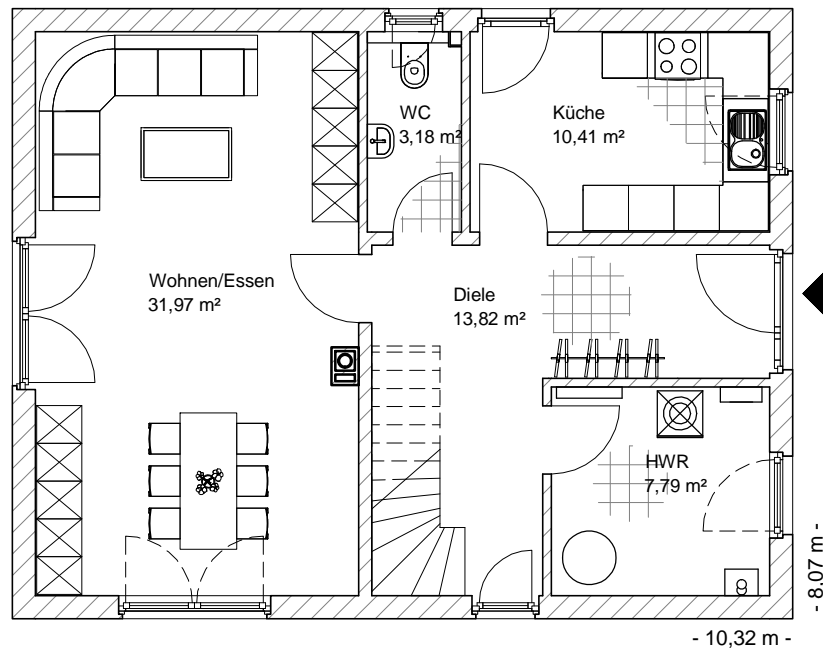

## ERDGESCHOSS

69,41 m<sup>2</sup>

**TEAM**  
**MASSIVHAUS**

Ihr Schlüssel zum Traumhaus

**Team Massivhaus GmbH**

Hollerstraße 128 Tel.: 04331/33110-0

24782 Büdelsdorf Fax: 04331/33110-9

[www.team-massivhaus.de](http://www.team-massivhaus.de)

1.4.9

Die Zeichnungen enthalten Sonderausstattungen!

M 1 : 100

M 1 : 200

M 1 : 200