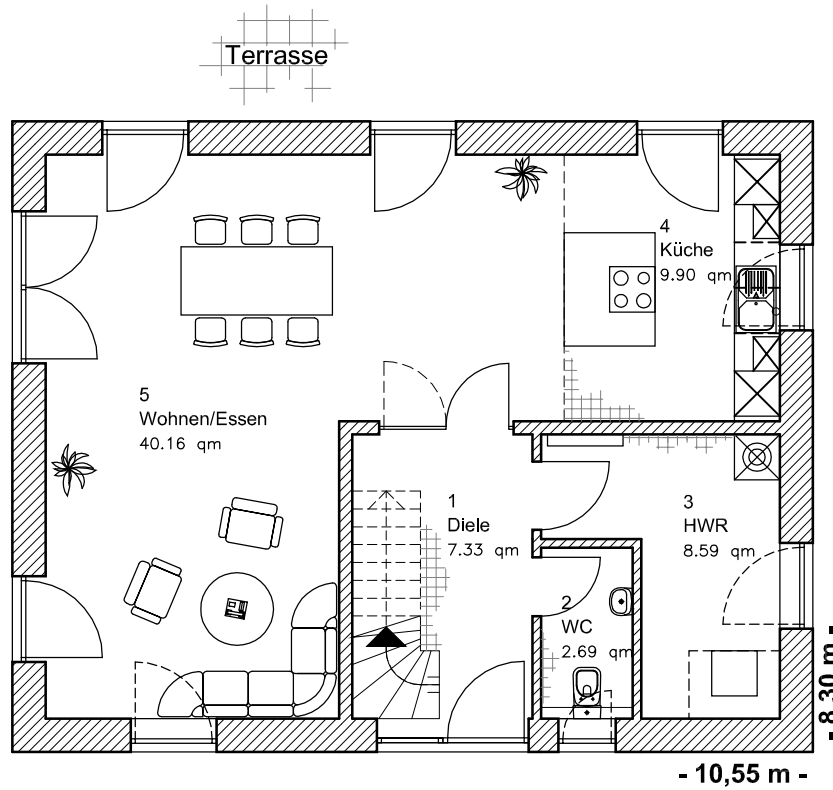

# ERDGESCHOSS

EG 68,67 m<sup>2</sup>

Die Zeichnung enthält Sonderausstattungen !

Maßstab: 1:100

Die Zeichnung enthält Sonderausstattungen !

Maßstab: 1:200

Die Zeichnung enthält Sonderausstattungen !

Maßstab: 1:200

## DACHGESCHOSS

DG 54,20 m<sup>2</sup>  
Gesamt 122,87 m<sup>2</sup>

Die Zeichnung enthält Sonderausstattungen !

Maßstab: 1:100

Die Zeichnung enthält Sonderausstattungen !

Maßstab: 1:200

Die Zeichnung enthält Sonderausstattungen !

Maßstab: 1:200