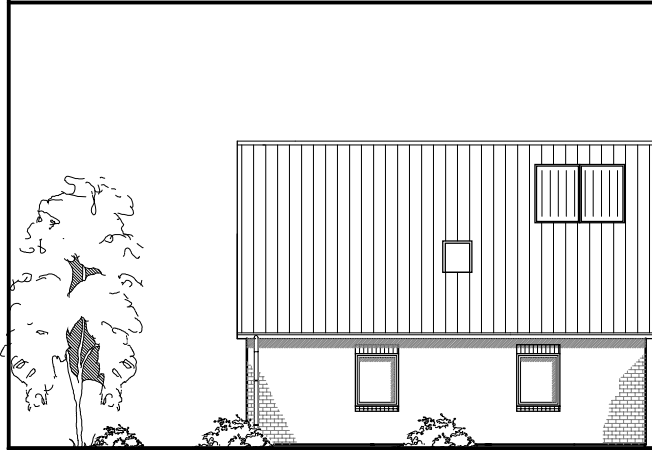

24782 Büdelsdorf · Fax: 04331/33110-9

www.team-massivhaus.de

DACHGESCHOSS

DG 52,09 m²
Gesamt 119,10 m²

Die Zeichnung enthält Sonderausstattungen !

Maßstab: 1:100

Die Zeichnung enthält Sonderausstattungen !

Maßstab: 1:200

Die Zeichnung enthält Sonderausstattungen !

Maßstab: 1:200