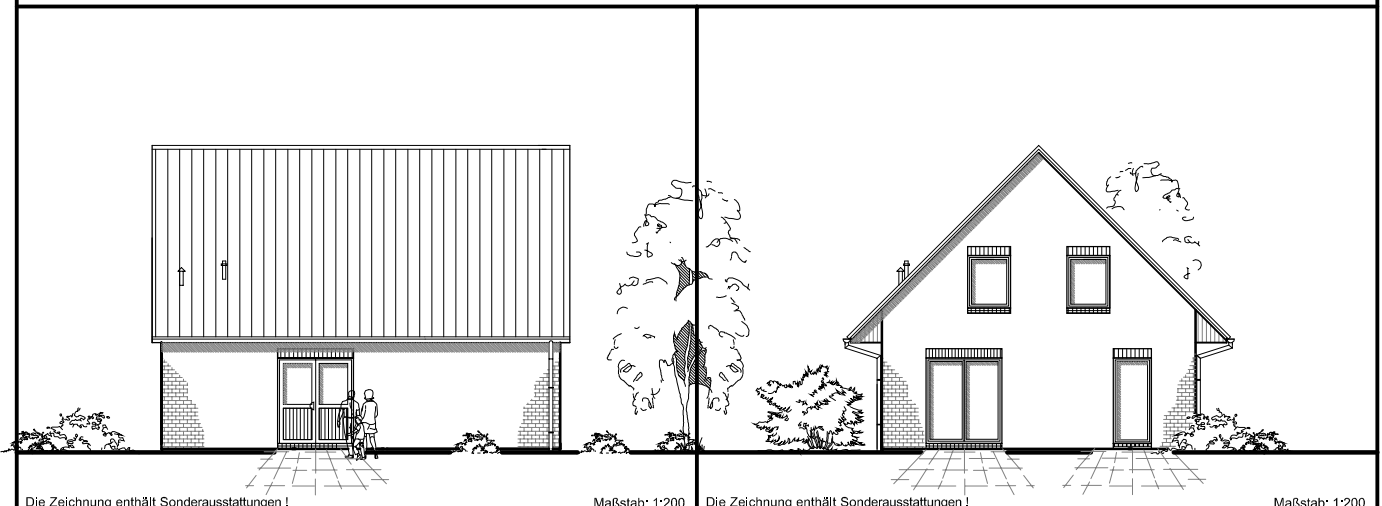

1.4.6

Familienhaus 140-3

TEAM
MASSIVHAUS

Team Massivhaus GmbH

Hollerstraße 128 · Tel.: 04331/33110-0

24782 Büdelsdorf · Fax: 04331/33110-9

www.team-massivhaus.de

ERDGESCHOSS

EG 67,02 m²

Die Zeichnung enthält Sonderausstattungen !

Maßstab: 1:100

1.4.6

Familienhaus 140-3

TEAM
MASSIVHAUS

Team Massivhaus GmbH

Hollerstraße 128 · Tel.: 04331/33110-0

24782 Büdelsdorf · Fax: 04331/33110-9

www.team-massivhaus.de

DACHGESCHOSS

DG 52,09 m²
Gesamt 119,10 m²

Die Zeichnung enthält Sonderausstattungen !

Maßstab: 1:100

Die Zeichnung enthält Sonderausstattungen !

Maßstab: 1:200

Die Zeichnung enthält Sonderausstattungen !

Maßstab: 1:200