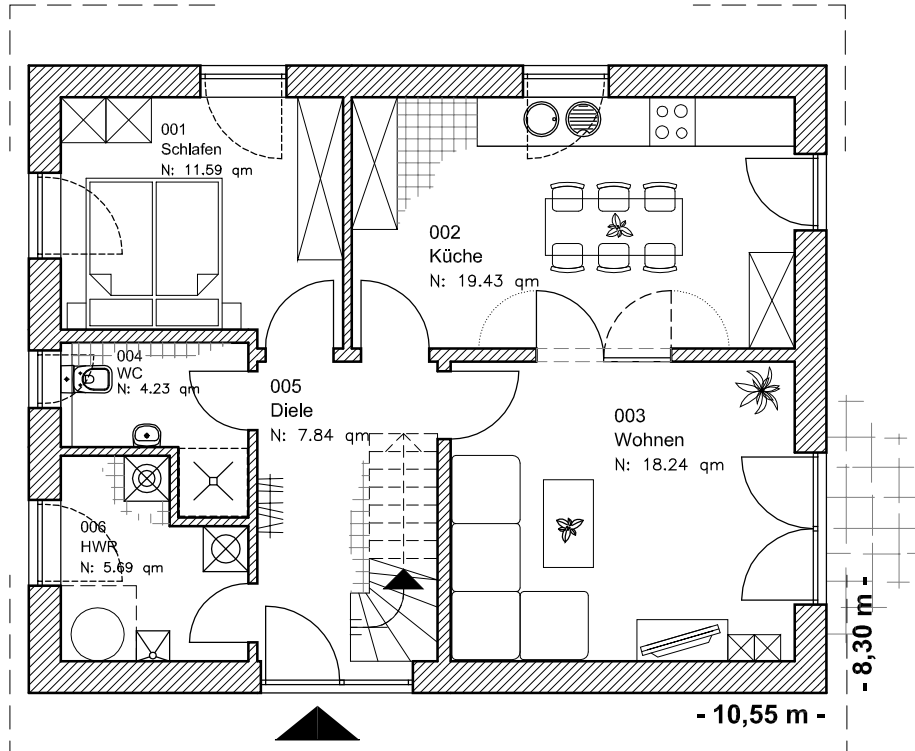

EG 67,02 m²

Die Zeichnung enthält Sonderausstattungen !

Maßstab: 1:100

1.4.6

Familienhaus 140-3

TEAM
MASSIVHAUS

Team Massivhaus GmbH

Hollerstraße 128 · Tel.: 04331/33110-0

24782 Büdelsdorf · Fax: 04331/33110-9

www.team-massivhaus.de

DACHGESCHOSS

DG 52,09 m²
Gesamt 119,10 m²

Die Zeichnung enthält Sonderausstattungen !

Maßstab: 1:100

Die Zeichnung enthält Sonderausstattungen !

Maßstab: 1:200

Die Zeichnung enthält Sonderausstattungen !

Maßstab: 1:200