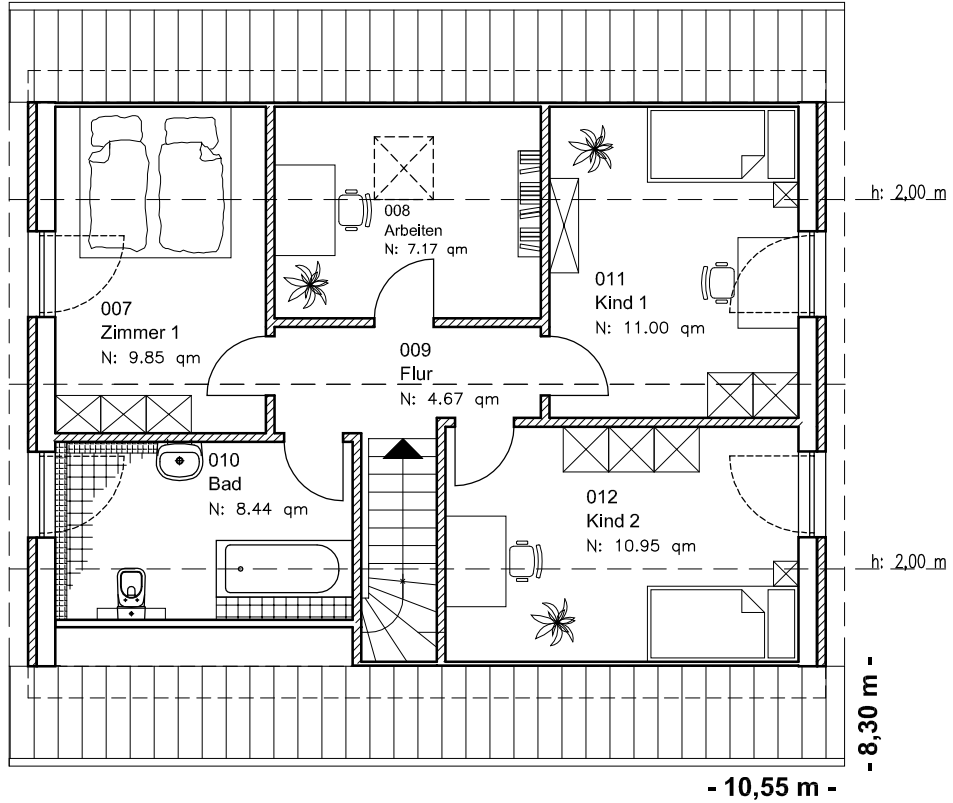

EG 67,02 m²

Die Zeichnung enthält Sonderausstattungen !

Maßstab: 1:100

1.4.6

Familienhaus 140-3

TEAM
MASSIVHAUS

Team Massivhaus GmbH

Hollerstraße 128 · Tel.: 04331/33110-0

24782 Büdelsdorf · Fax: 04331/33110-9

www.team-massivhaus.de

DACHGESCHOSS

DG 52,09 m²
Gesamt 119,10 m²

Die Zeichnung enthält Sonderausstattungen !

Maßstab: 1:100

Die Zeichnung enthält Sonderausstattungen !

Maßstab: 1:200

Die Zeichnung enthält Sonderausstattungen !

Maßstab: 1:200