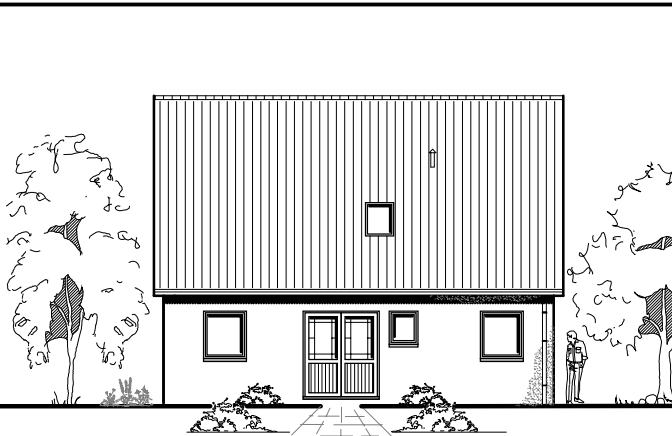

1.4.4

Familienhaus 140-3

TEAM
MASSIVHAUS

Team Massivhaus GmbH

Hollerstraße 128 · Tel.: 04331/33110-0

24782 Büdelsdorf · Fax: 04331/33110-9

www.team-massivhaus.de

ERDGESCHOSS

EG 68,42 m²

Die Zeichnung enthält Sonderausstattungen !

Maßstab: 1:100

Die Zeichnung enthält Sonderausstattungen !

Maßstab: 1:200

Die Zeichnung enthält Sonderausstattungen !

Maßstab: 1:200

1.4.4

Familienhaus 140-3

TEAM
MASSIVHAUS

Team Massivhaus GmbH

Hollerstraße 128 · Tel.: 04331/33110-0

24782 Büdelsdorf · Fax: 04331/33110-9

www.team-massivhaus.de

DACHGESCHOSS

DG 53,94 m²
Gesamt 122,36 m²