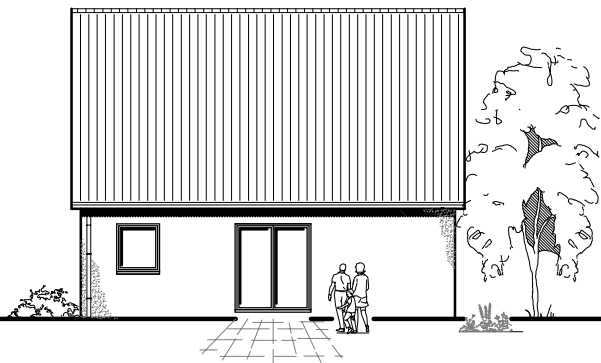

Familienhaus 140-3

TEAM
MASSIVHAUS

Team Massivhaus GmbH

Hollerstraße 128 · Tel.: 04331/33110-0

24782 Büdelsdorf · Fax: 04331/33110-9

www.team-massivhaus.de

DACHGESCHOSS

DG 53,94 m²
Gesamt 122,36 m²

Die Zeichnung enthält Sonderausstattungen !

Maßstab: 1:100

Die Zeichnung enthält Sonderausstattungen !

Maßstab: 1:200

Die Zeichnung enthält Sonderausstattungen !

Maßstab: 1:200