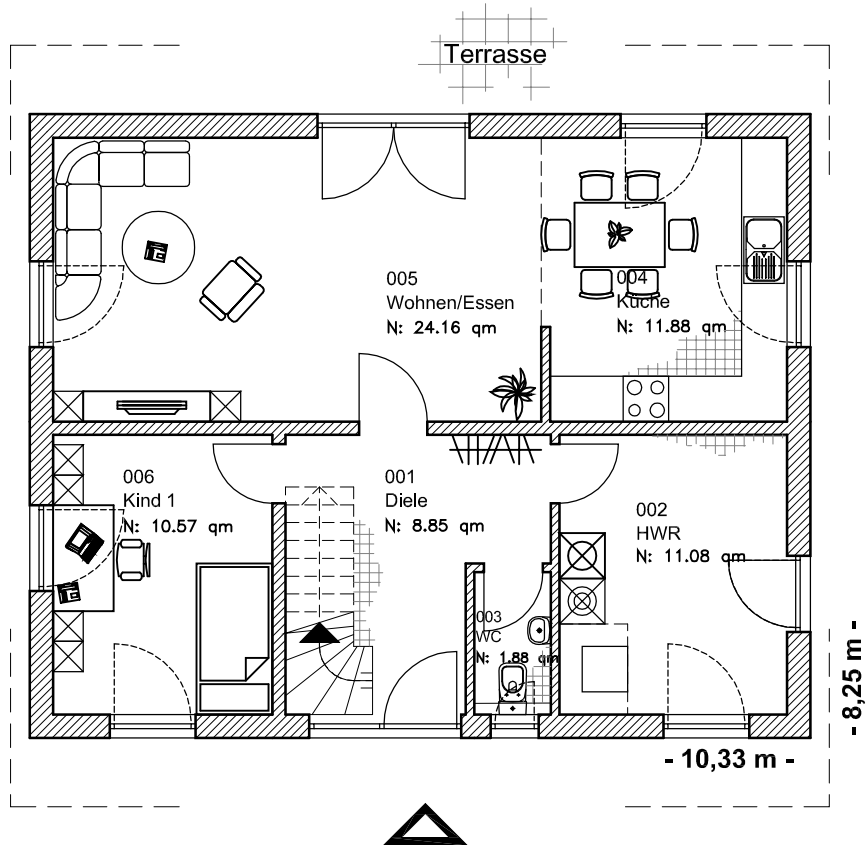

EG 68,42 m²

Die Zeichnung enthält Sonderausstattungen !

Maßstab: 1:100

Die Zeichnung enthält Sonderausstattungen !

Maßstab: 1:200

Die Zeichnung enthält Sonderausstattungen !

Maßstab: 1:200

1.4.4

Familienhaus 140-3

TEAM
MASSIVHAUS

Team Massivhaus GmbH

Hollerstraße 128 · Tel.: 04331/33110-0

24782 Büdelsdorf · Fax: 04331/33110-9

www.team-massivhaus.de

DACHGESCHOSS

DG 53,94 m²
Gesamt 122,36 m²

Die Zeichnung enthält Sonderausstattungen !

Maßstab: 1:100

Die Zeichnung enthält Sonderausstattungen !

Maßstab: 1:200

Die Zeichnung enthält Sonderausstattungen !

Maßstab: 1:200