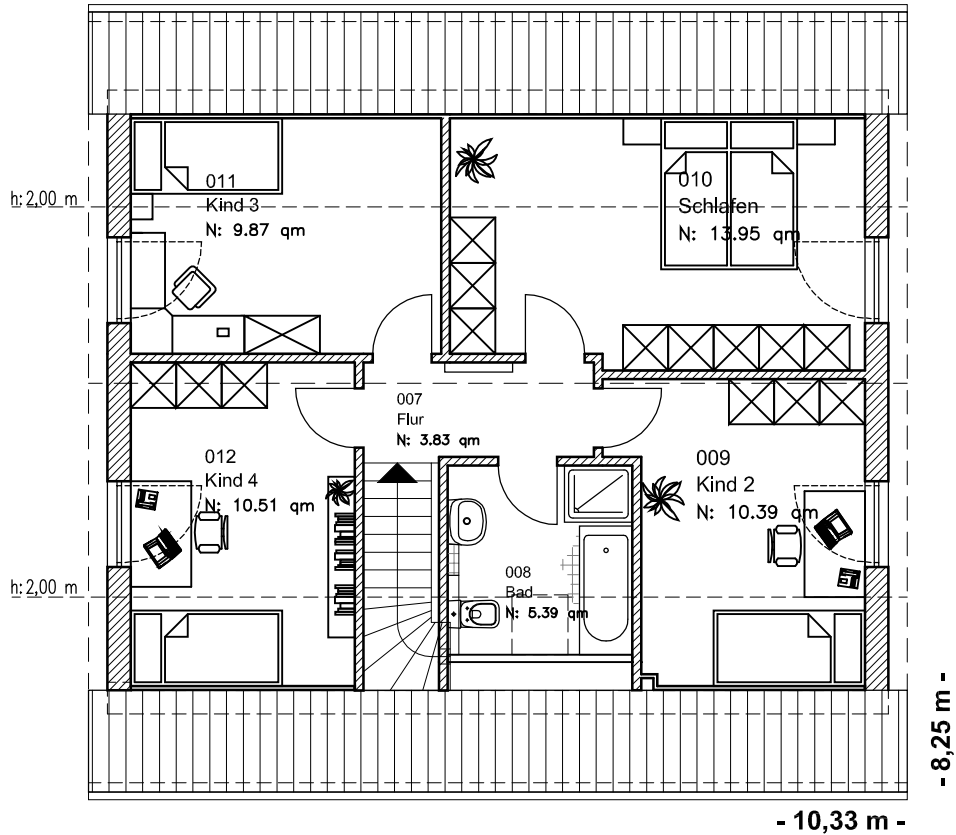

EG 68,42 m²

Die Zeichnung enthält Sonderausstattungen !

Maßstab: 1:100

Die Zeichnung enthält Sonderausstattungen !

Maßstab: 1:200

Die Zeichnung enthält Sonderausstattungen !

Maßstab: 1:200

1.4.4

Familienhaus 140-3

TEAM
MASSIVHAUS

Team Massivhaus GmbH

Hollerstraße 128 · Tel.: 04331/33110-0

24782 Büdelsdorf · Fax: 04331/33110-9

www.team-massivhaus.de

DACHGESCHOSS

DG 53,94 m²
Gesamt 122,36 m²

Die Zeichnung enthält Sonderausstattungen !

Maßstab: 1:100

Die Zeichnung enthält Sonderausstattungen !

Maßstab: 1:200

Die Zeichnung enthält Sonderausstattungen !

Maßstab: 1:200