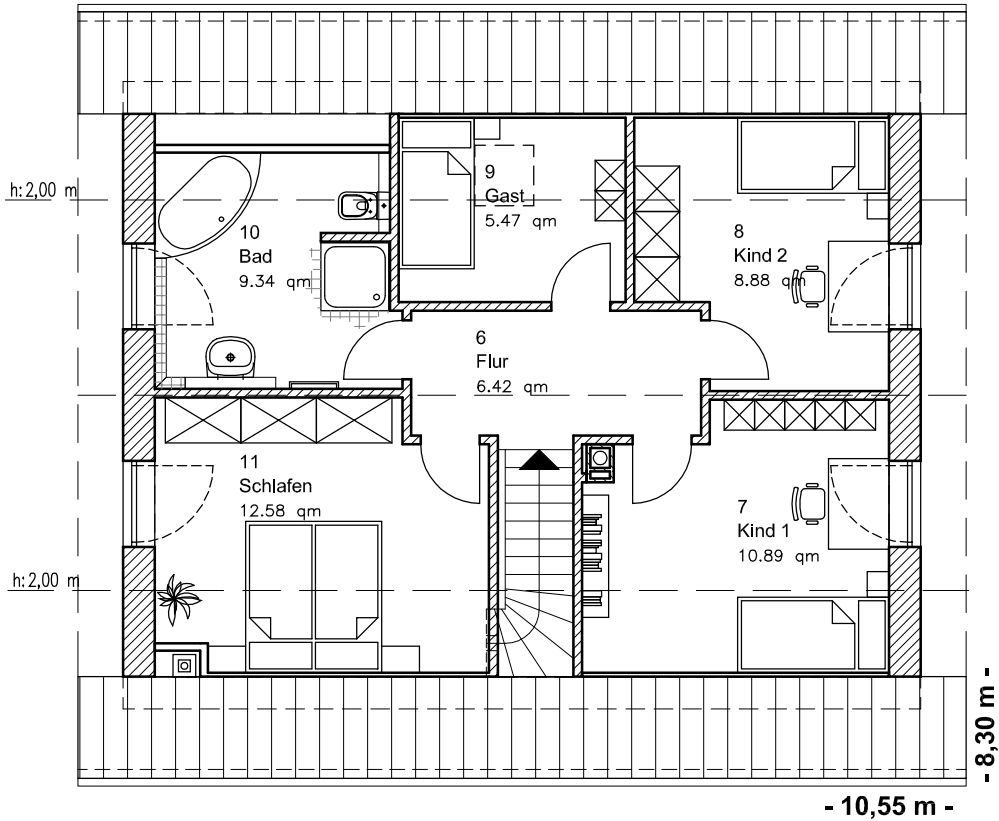

Die Zeichnung enthält Sonderausstattungen !

Maßstab: 1:100

Die Zeichnung enthält Sonderausstattungen !

Maßstab: 1:200

Die Zeichnung enthält Sonderausstattungen !

Maßstab: 1:200

1.4.3

Familienhaus 140-3

TEAM
MASSIVHAUS

Team Massivhaus GmbH

Hollerstraße 128 · Tel.: 04331/33110-0

24782 Büdelsdorf · Fax: 04331/33110-9

www.team-massivhaus.de

DACHGESCHOSS

DG 53,59 m²
Gesamt 122,00 m²

Die Zeichnung enthält Sonderausstattungen !

Maßstab: 1:100

Die Zeichnung enthält Sonderausstattungen !

Maßstab: 1:200

Die Zeichnung enthält Sonderausstattungen !

Maßstab: 1:200