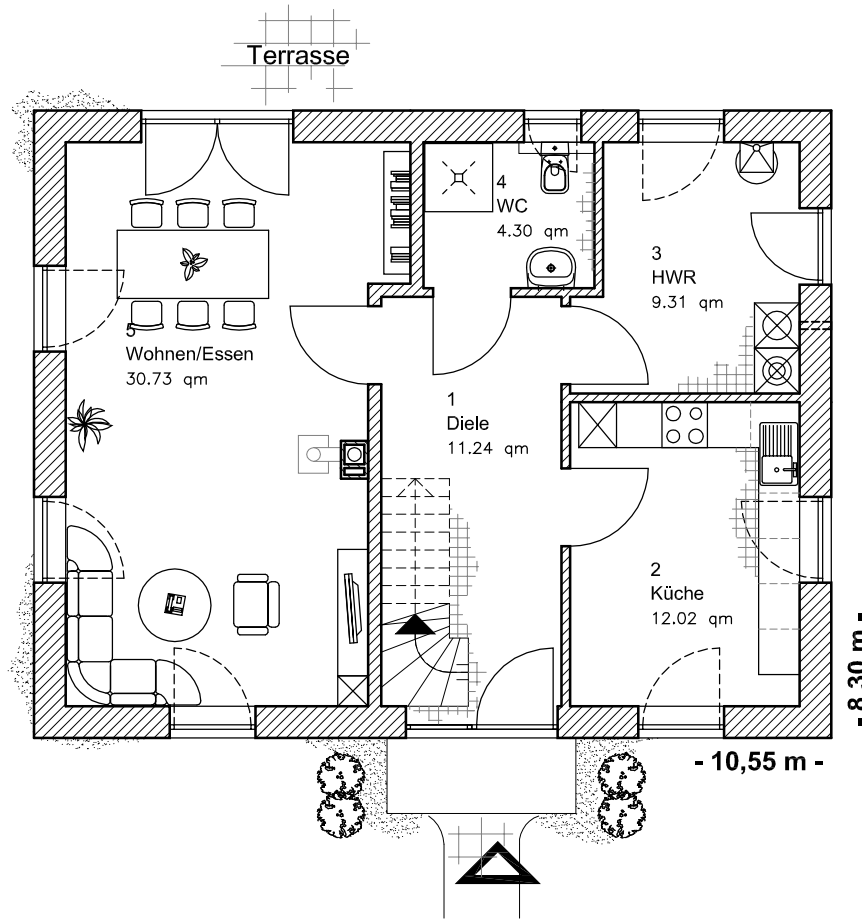

# ERDGESCHOSS

EG 67,59 m<sup>2</sup>

Die Zeichnung enthält Sonderausstattungen !

Maßstab: 1:100

Die Zeichnung enthält Sonderausstattungen !

Maßstab: 1:200

Die Zeichnung enthält Sonderausstattungen !

Maßstab: 1:200

## DACHGESCHOSS

DG 55,71 m<sup>2</sup>

Gesamt 123,30 m<sup>2</sup>

Die Zeichnung enthält Sonderausstattungen !

Maßstab: 1:100

Die Zeichnung enthält Sonderausstattungen !

Maßstab: 1:200

Die Zeichnung enthält Sonderausstattungen !

Maßstab: 1:200