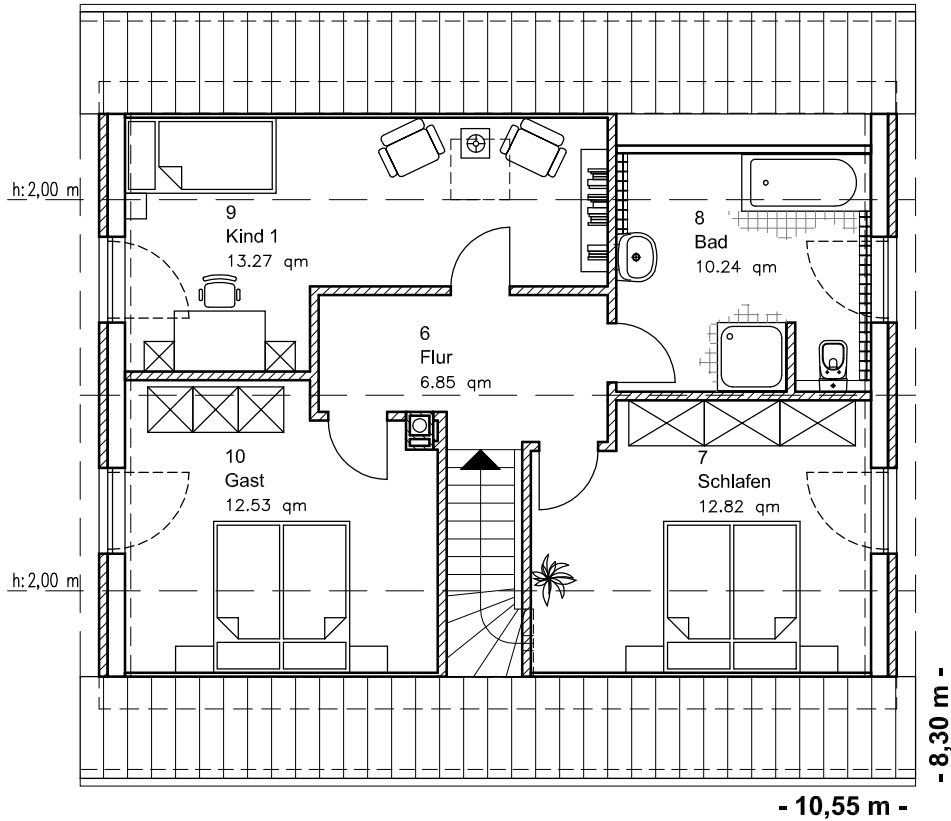

# ERDGESCHOSS

EG 67,59 m<sup>2</sup>

Die Zeichnung enthält Sonderausstattungen !

Maßstab: 1:100

Die Zeichnung enthält Sonderausstattungen !

Maßstab: 1:200

Die Zeichnung enthält Sonderausstattungen !

Maßstab: 1:200

## DACHGESCHOSS

DG 55,71 m<sup>2</sup>

Gesamt 123,30 m<sup>2</sup>

Die Zeichnung enthält Sonderausstattungen !

Maßstab: 1:100

Die Zeichnung enthält Sonderausstattungen !

Maßstab: 1:200

Die Zeichnung enthält Sonderausstattungen !

Maßstab: 1:200