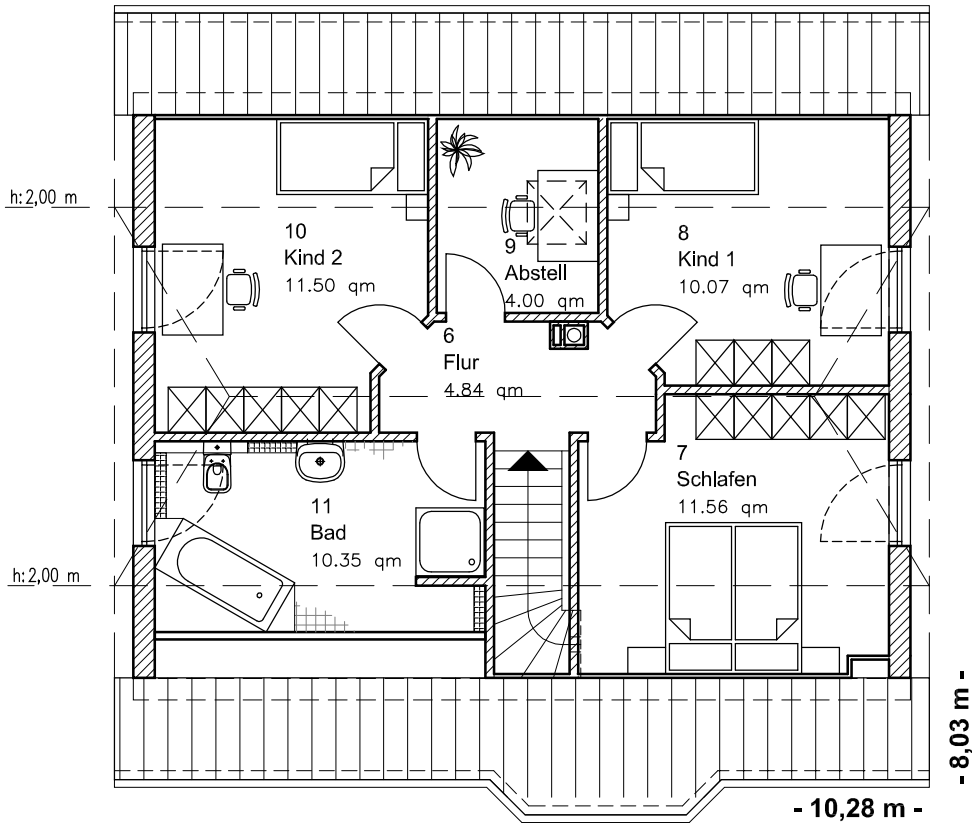

# ERDGESCHOSS

EG 67,39 m<sup>2</sup>

Die Zeichnung enthält Sonderausstattungen !

Maßstab: 1:100

Die Zeichnung enthält Sonderausstattungen !

Maßstab: 1:200

Die Zeichnung enthält Sonderausstattungen !

Maßstab: 1:200

## DACHGESCHOSS

DG 52,34 m<sup>2</sup>

Gesamt 119,73 m<sup>2</sup>

Die Zeichnung enthält Sonderausstattungen !

Maßstab: 1:100

Die Zeichnung enthält Sonderausstattungen !

Maßstab: 1:200

Die Zeichnung enthält Sonderausstattungen !

Maßstab: 1:200