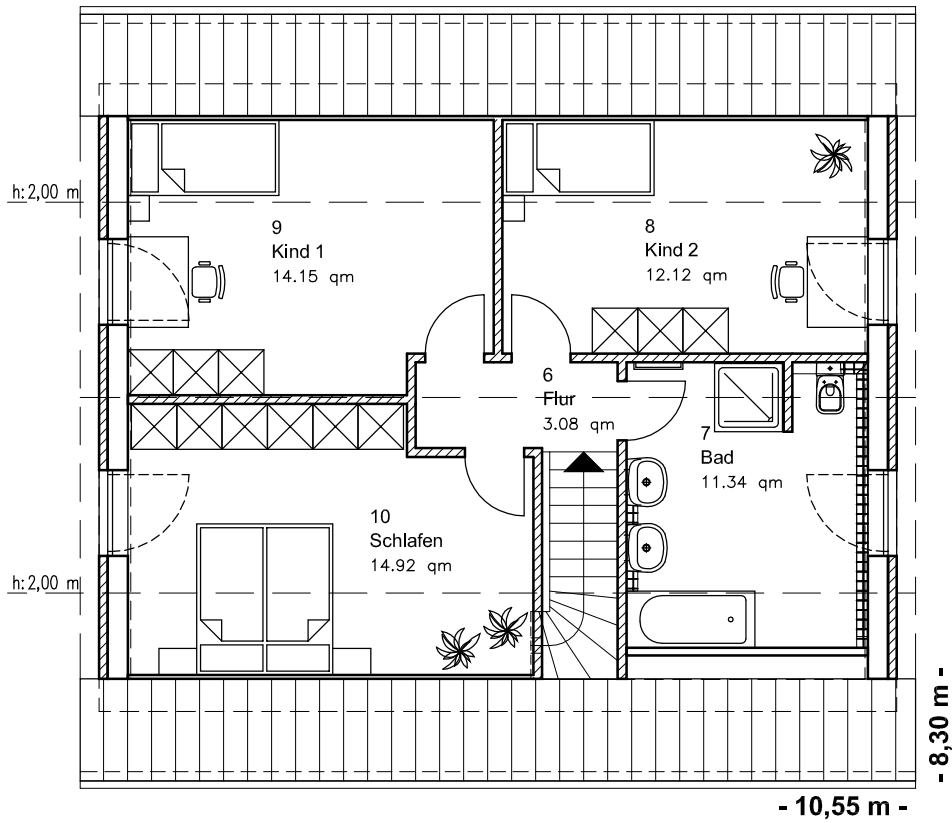

EG 68,14 m²

Die Zeichnung enthält Sonderausstattungen !

Maßstab: 1:100

Die Zeichnung enthält Sonderausstattungen !

Maßstab: 1:200

Die Zeichnung enthält Sonderausstattungen !

Maßstab: 1:200

1.3.8

Familienhaus 140-2

TEAM
MASSIVHAUS

Team Massivhaus GmbH

Hollerstraße 128 · Tel.: 04331/33110-0

24782 Büdelsdorf · Fax: 04331/33110-9

www.team-massivhaus.de

DACHGESCHOSS

DG 55,62 m²

Gesamt 123,76 m²

Die Zeichnung enthält Sonderausstattungen !

Maßstab: 1:100

Die Zeichnung enthält Sonderausstattungen !

Maßstab: 1:200

Die Zeichnung enthält Sonderausstattungen !

Maßstab: 1:200