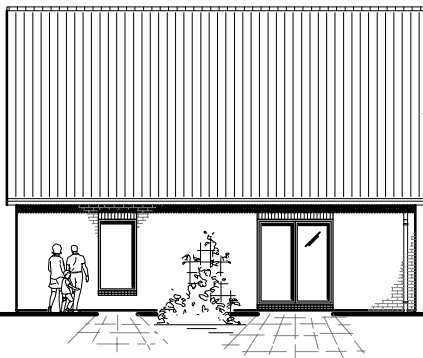

Familienhaus 140-2

TEAM
MASSIVHAUS

Team Massivhaus GmbH

Hollerstraße 128 · Tel.: 04331/33110-0

24782 Büdelsdorf · Fax: 04331/33110-9

www.team-massivhaus.de

DACHGESCHOSS

DG 55,62 m²

Gesamt 123,76 m²

Die Zeichnung enthält Sonderausstattungen !

Maßstab: 1:100

Die Zeichnung enthält Sonderausstattungen !

Maßstab: 1:200

Die Zeichnung enthält Sonderausstattungen !

Maßstab: 1:200