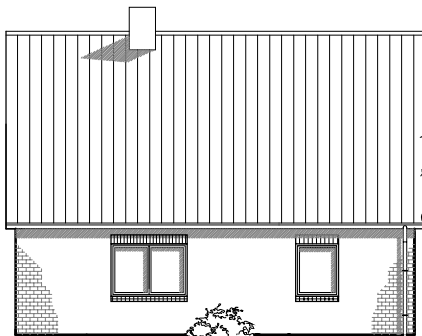

Die Zeichnung enthält Sonderausstattungen !

Maßstab: 1:200

Die Zeichnung enthält Sonderausstattungen !

Maßstab: 1:200