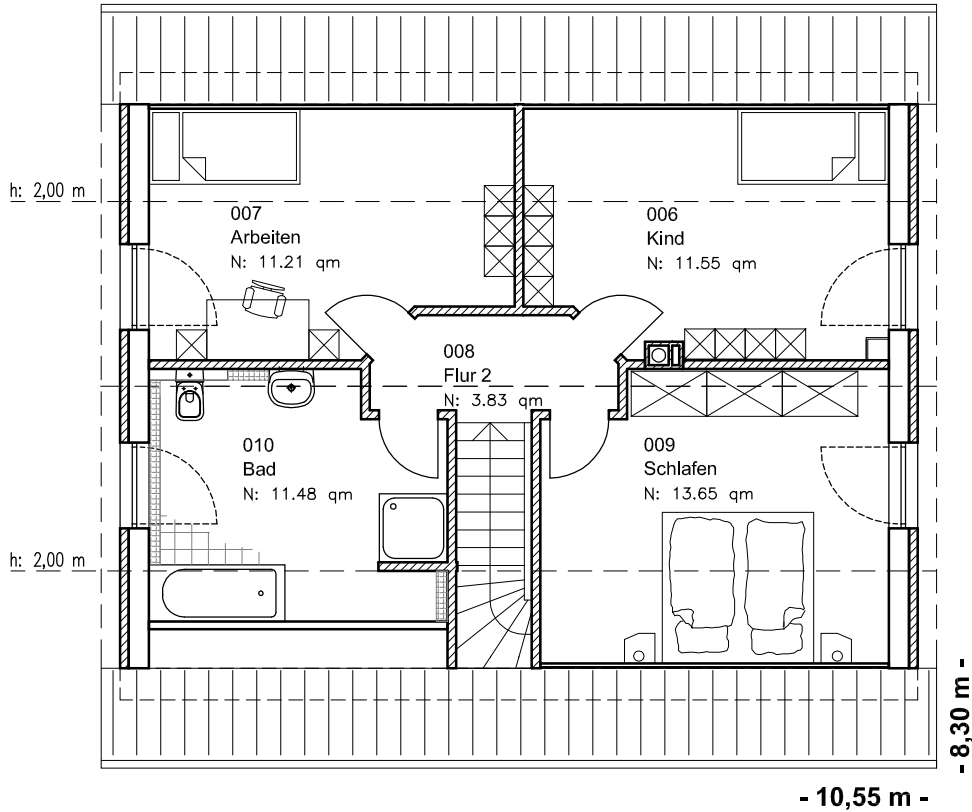

EG 67,52 m²

Die Zeichnung enthält Sonderausstattungen !

Maßstab: 1:100

Die Zeichnung enthält Sonderausstattungen !

Maßstab: 1:200

Die Zeichnung enthält Sonderausstattungen !

Maßstab: 1:200

1.3.7

Familienhaus 140-2

TEAM
MASSIVHAUS

Team Massivhaus GmbH

Hollerstraße 128 · Tel.: 04331/33110-0

24782 Büdelsdorf · Fax: 04331/33110-9

www.team-massivhaus.de

DACHGESCHOSS

DG 51,73 m²
Gesamt 119,25 m²

Die Zeichnung enthält Sonderausstattungen !

Maßstab: 1:100

Die Zeichnung enthält Sonderausstattungen !

Maßstab: 1:200

Die Zeichnung enthält Sonderausstattungen !

Maßstab: 1:200