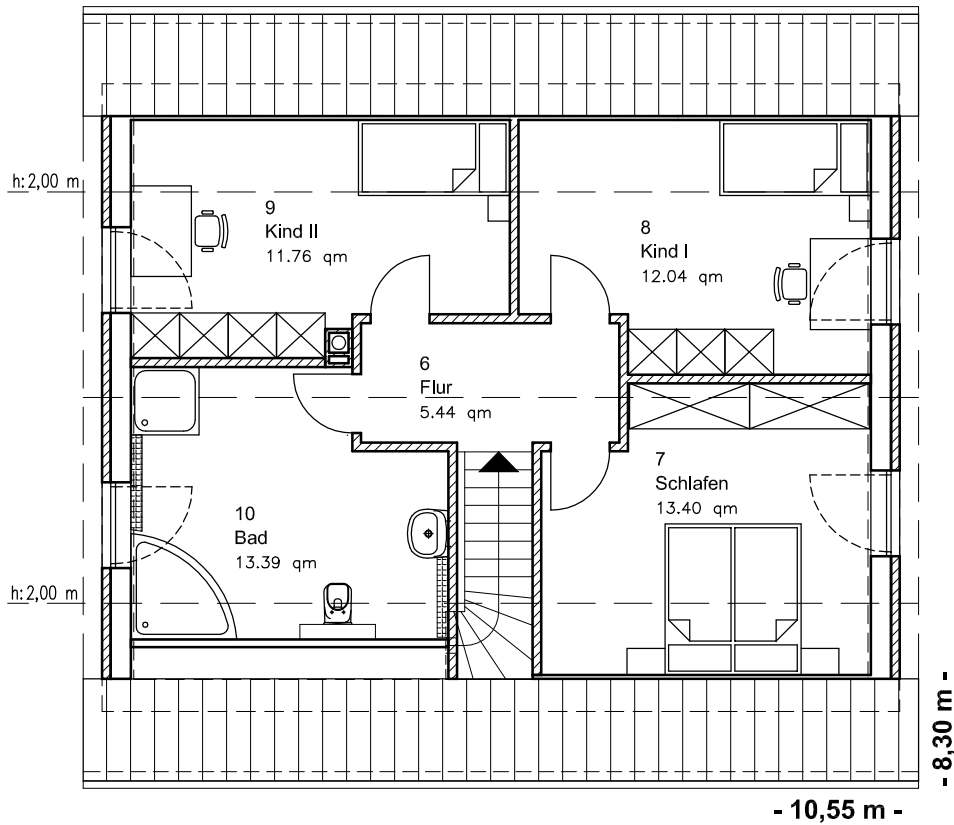

EG 68,31 m²

Die Zeichnung enthält Sonderausstattungen !

Maßstab: 1:100

Die Zeichnung enthält Sonderausstattungen !

Maßstab: 1:200

Die Zeichnung enthält Sonderausstattungen !

Maßstab: 1:200

1.3.6

Familienhaus 140-2

TEAM
MASSIVHAUS

Team Massivhaus GmbH

Hollerstraße 128 · Tel.: 04331/33110-0

24782 Büdelsdorf · Fax: 04331/33110-9

www.team-massivhaus.de

DACHGESCHOSS

DG 56,03 m²
Gesamt 124,34 m²

Die Zeichnung enthält Sonderausstattungen !

Maßstab: 1:100

Die Zeichnung enthält Sonderausstattungen !

Maßstab: 1:200

Die Zeichnung enthält Sonderausstattungen !

Maßstab: 1:200