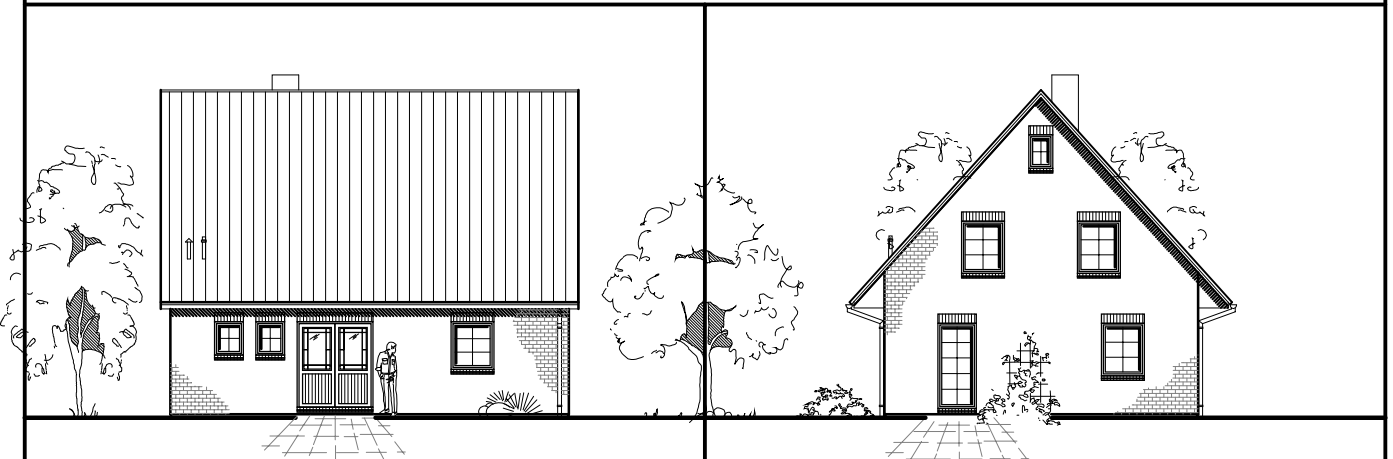

1.3.6

Familienhaus 140-2

TEAM
MASSIVHAUS

Team Massivhaus GmbH

Hollerstraße 128 · Tel.: 04331/33110-0

24782 Büdelsdorf · Fax: 04331/33110-9

www.team-massivhaus.de

ERDGESCHOSS

EG 68,31 m²

Die Zeichnung enthält Sonderausstattungen !

Maßstab: 1:100

Die Zeichnung enthält Sonderausstattungen !

Maßstab: 1:200

Die Zeichnung enthält Sonderausstattungen !

Maßstab: 1:200

1.3.6

Familienhaus 140-2

TEAM
MASSIVHAUS

Team Massivhaus GmbH

Hollerstraße 128 · Tel.: 04331/33110-0

24782 Büdelsdorf · Fax: 04331/33110-9

www.team-massivhaus.de

DACHGESCHOSS

DG 56,03 m²
Gesamt 124,34 m²

Die Zeichnung enthält Sonderausstattungen !

Maßstab: 1:100

Die Zeichnung enthält Sonderausstattungen !

Maßstab: 1:200

Die Zeichnung enthält Sonderausstattungen !

Maßstab: 1:200