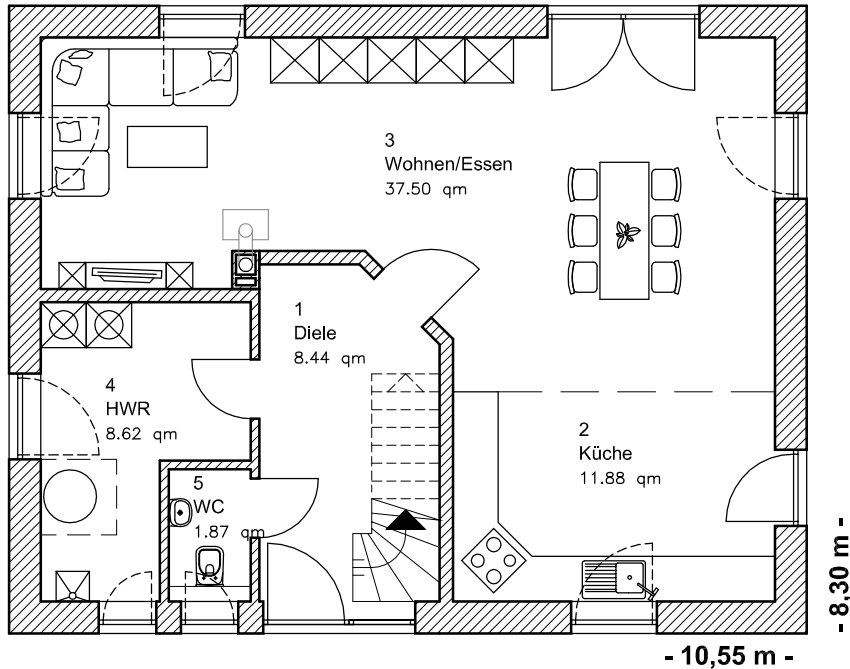

EG 68,31 m²

Die Zeichnung enthält Sonderausstattungen !

Maßstab: 1:100

Die Zeichnung enthält Sonderausstattungen !

Maßstab: 1:200

Die Zeichnung enthält Sonderausstattungen !

Maßstab: 1:200

1.3.6

Familienhaus 140-2

TEAM
MASSIVHAUS

Team Massivhaus GmbH

Hollerstraße 128 · Tel.: 04331/33110-0

24782 Büdelsdorf · Fax: 04331/33110-9

www.team-massivhaus.de

DACHGESCHOSS

DG 56,03 m²
Gesamt 124,34 m²

Die Zeichnung enthält Sonderausstattungen !

Maßstab: 1:100

Die Zeichnung enthält Sonderausstattungen !

Maßstab: 1:200

Die Zeichnung enthält Sonderausstattungen !

Maßstab: 1:200