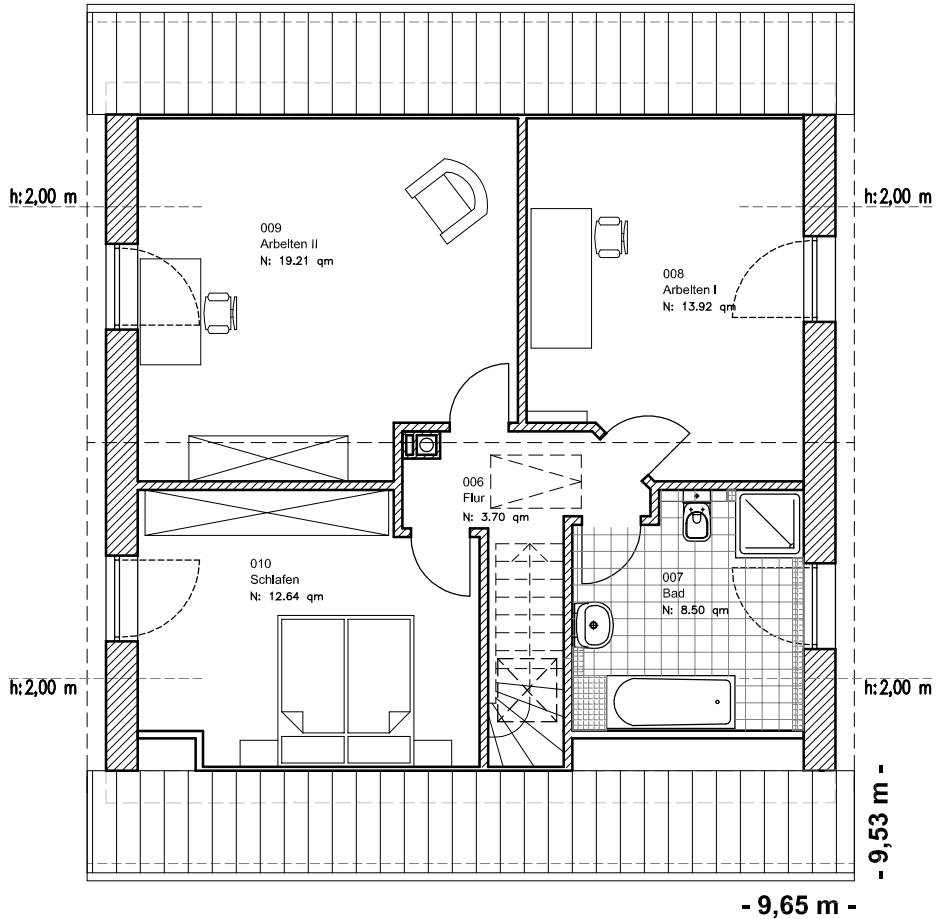

Die Zeichnung enthält Sonderausstattungen !

Maßstab: 1:100

Die Zeichnung enthält Sonderausstattungen !

Maßstab: 1:200

Die Zeichnung enthält Sonderausstattungen !

Maßstab: 1:200

1.3.2

Familienhaus 140-2

TEAM
MASSIVHAUS

Team Massivhaus GmbH

Hollerstraße 128 · Tel.: 04331/33110-0

24782 Büdelsdorf · Fax: 04331/33110-9

www.team-massivhaus.de

DACHGESCHOSS

DG 57,96 m²
Gesamt 129,82 m²

Die Zeichnung enthält Sonderausstattungen !

Maßstab: 1:100

Die Zeichnung enthält Sonderausstattungen !

Maßstab: 1:200

Die Zeichnung enthält Sonderausstattungen !

Maßstab: 1:200