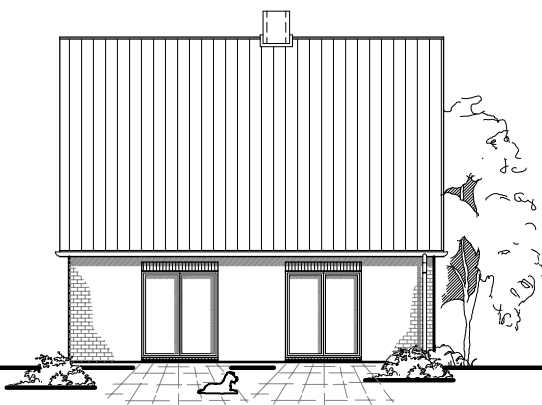

Die Zeichnung enthält Sonderausstattungen !

Maßstab: 1:100

Die Zeichnung enthält Sonderausstattungen !

Maßstab: 1:200

Die Zeichnung enthält Sonderausstattungen !

Maßstab: 1:200

1.3.2

Familienhaus 140-2

TEAM
MASSIVHAUS

Team Massivhaus GmbH

Hollerstraße 128 · Tel.: 04331/33110-0

24782 Büdelsdorf · Fax: 04331/33110-9

www.team-massivhaus.de

DACHGESCHOSS

DG 57,96 m²
Gesamt 129,82 m²

Die Zeichnung enthält Sonderausstattungen !

Maßstab: 1:100

Die Zeichnung enthält Sonderausstattungen !

Maßstab: 1:200

Die Zeichnung enthält Sonderausstattungen !

Maßstab: 1:200