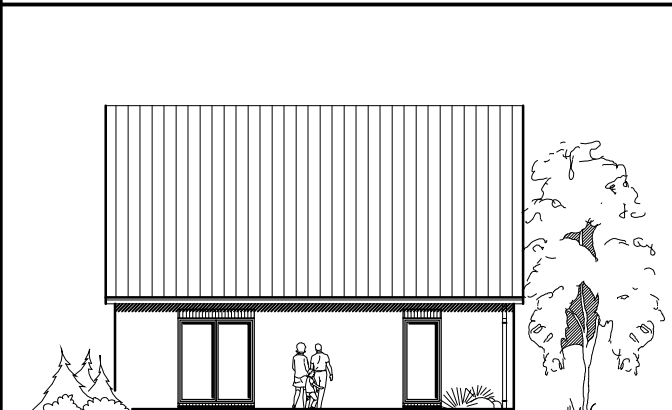

EG 68,32 m²

Die Zeichnung enthält Sonderausstattungen !

Maßstab: 1:100

Die Zeichnung enthält Sonderausstattungen !

Maßstab: 1:200

Die Zeichnung enthält Sonderausstattungen !

Maßstab: 1:200

1.3.1

Familienhaus 140-2

TEAM
MASSIVHAUS

Team Massivhaus GmbH

Hollerstraße 128 · Tel.: 04331/33110-0

24782 Büdelsdorf · Fax: 04331/33110-9

www.team-massivhaus.de

DACHGESCHOSS

DG 53,99 m²

Gesamt 122,31 m²

Die Zeichnung enthält Sonderausstattungen !

Maßstab: 1:100

Die Zeichnung enthält Sonderausstattungen !

Maßstab: 1:200

Die Zeichnung enthält Sonderausstattungen !

Maßstab: 1:200