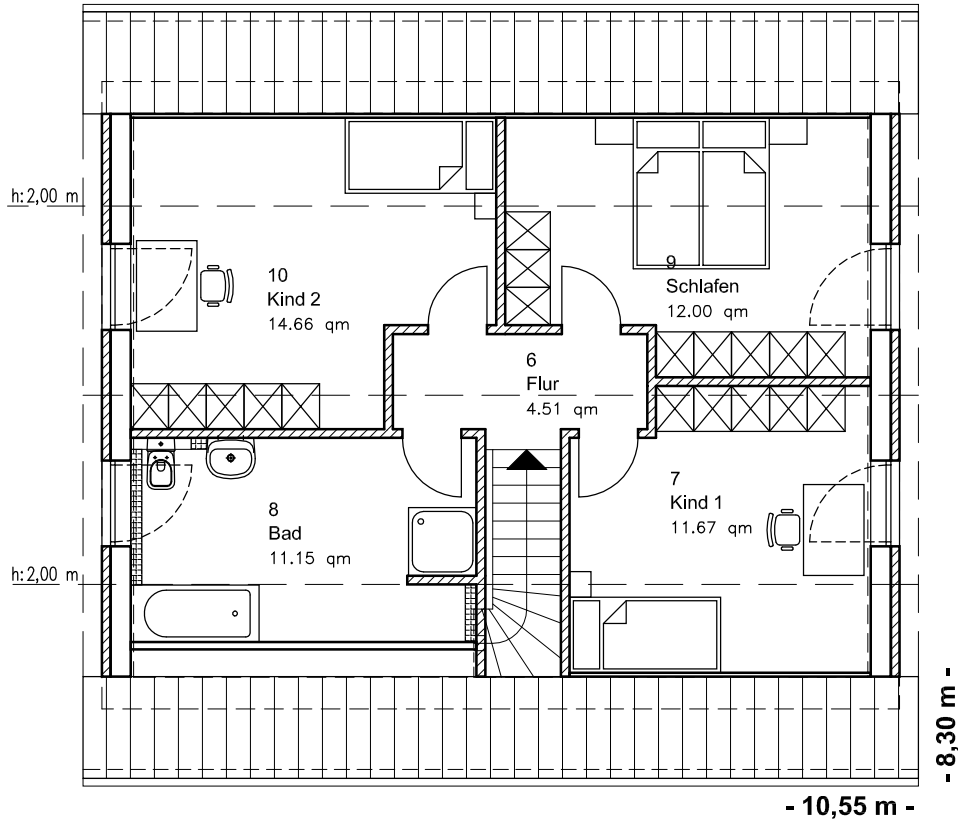

EG 68,32 m²

Die Zeichnung enthält Sonderausstattungen !

Maßstab: 1:100

Die Zeichnung enthält Sonderausstattungen !

Maßstab: 1:200

Die Zeichnung enthält Sonderausstattungen !

Maßstab: 1:200

1.3.1

Familienhaus 140-2

TEAM
MASSIVHAUS

Team Massivhaus GmbH

Hollerstraße 128 · Tel.: 04331/33110-0

24782 Büdelsdorf · Fax: 04331/33110-9

www.team-massivhaus.de

DACHGESCHOSS

DG 53,99 m²

Gesamt 122,31 m²

Die Zeichnung enthält Sonderausstattungen !

Maßstab: 1:100

Die Zeichnung enthält Sonderausstattungen !

Maßstab: 1:200

Die Zeichnung enthält Sonderausstattungen !

Maßstab: 1:200