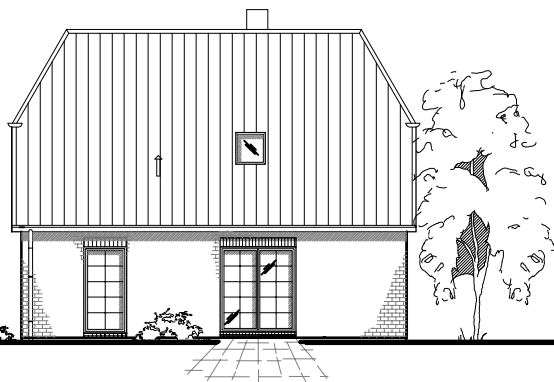

Familienhaus 140-1

TEAM
MASSIVHAUS

Team Massivhaus GmbH

Hollerstraße 128 · Tel.: 04331/33110-0

24782 Büdelsdorf · Fax: 04331/33110-9

www.team-massivhaus.de

DACHGESCHOSS

DG 53,81 m²
Gesamt 121,66 m²

Die Zeichnung enthält Sonderausstattungen !

Maßstab: 1:100

Die Zeichnung enthält Sonderausstattungen !

Maßstab: 1:200

Die Zeichnung enthält Sonderausstattungen !

Maßstab: 1:200