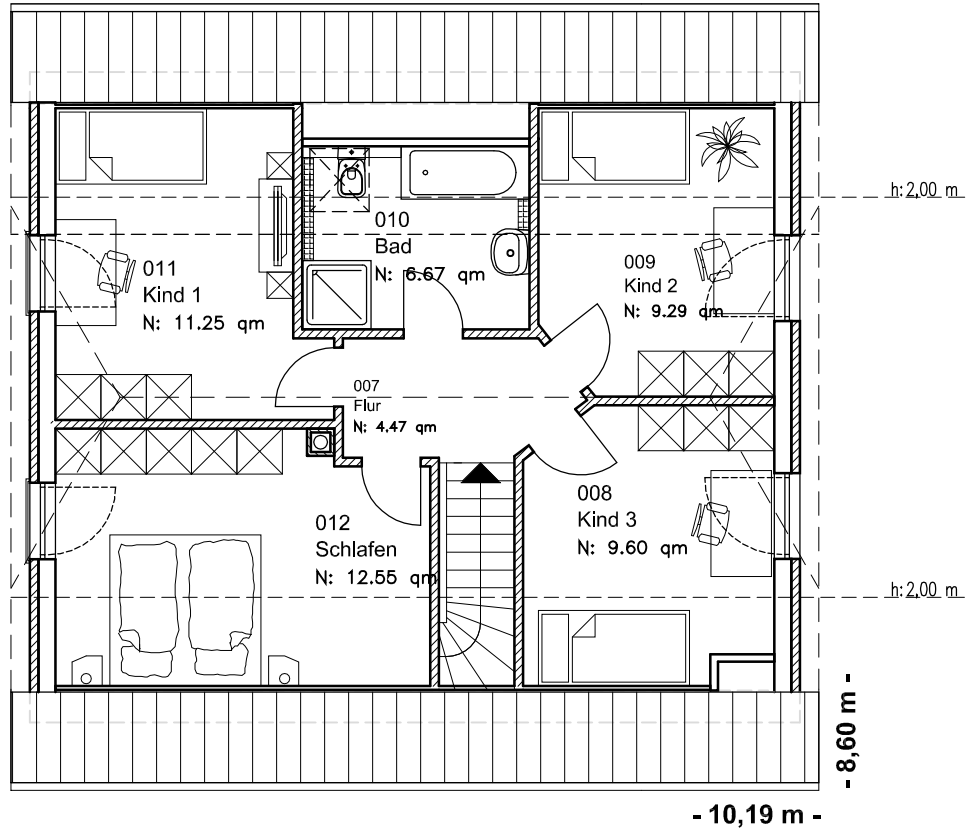

EG 67,85 m²

Die Zeichnung enthält Sonderausstattungen !

Maßstab: 1:100

Die Zeichnung enthält Sonderausstattungen !

Maßstab: 1:200

Die Zeichnung enthält Sonderausstattungen !

Maßstab: 1:200

1.2.8

Familienhaus 140-1

TEAM
MASSIVHAUS

Team Massivhaus GmbH

Hollerstraße 128 · Tel.: 04331/33110-0

24782 Büdelsdorf · Fax: 04331/33110-9

www.team-massivhaus.de

DACHGESCHOSS

DG 53,81 m²
Gesamt 121,66 m²

Die Zeichnung enthält Sonderausstattungen !

Maßstab: 1:100

Die Zeichnung enthält Sonderausstattungen !

Maßstab: 1:200

Die Zeichnung enthält Sonderausstattungen !

Maßstab: 1:200