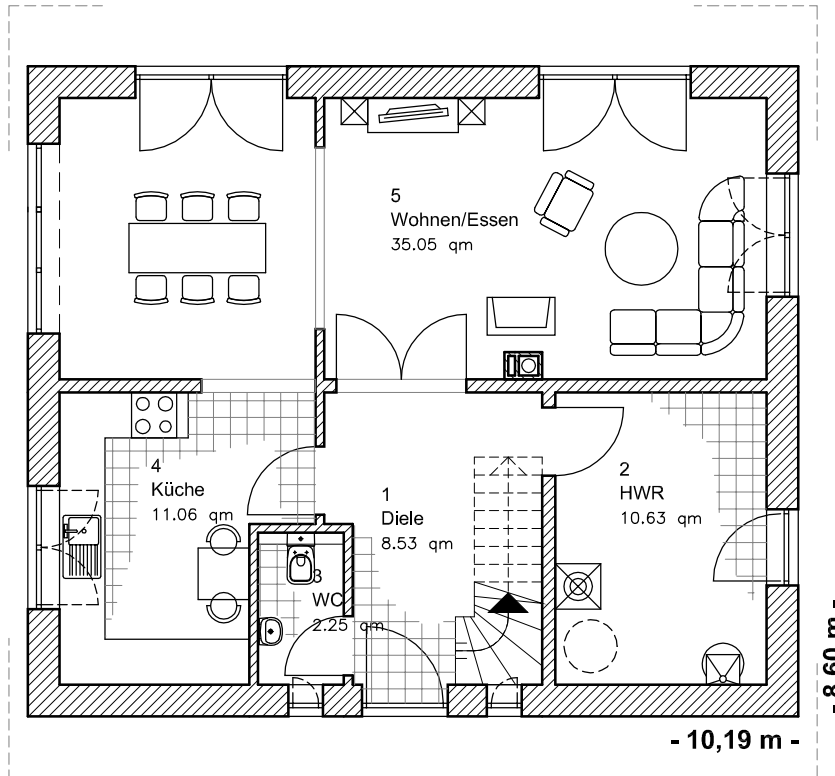

# ERDGESCHOSS

EG 67,49 m<sup>2</sup>

Die Zeichnung enthält Sonderausstattungen !

Maßstab: 1:100

Die Zeichnung enthält Sonderausstattungen !

Maßstab: 1:200

Die Zeichnung enthält Sonderausstattungen !

Maßstab: 1:200

## DACHGESCHOSS

DG 54,36 m<sup>2</sup>  
Gesamt 121,77 m<sup>2</sup>

Die Zeichnung enthält Sonderausstattungen !

Maßstab: 1:100

Die Zeichnung enthält Sonderausstattungen !

Maßstab: 1:200

Die Zeichnung enthält Sonderausstattungen !

Maßstab: 1:200