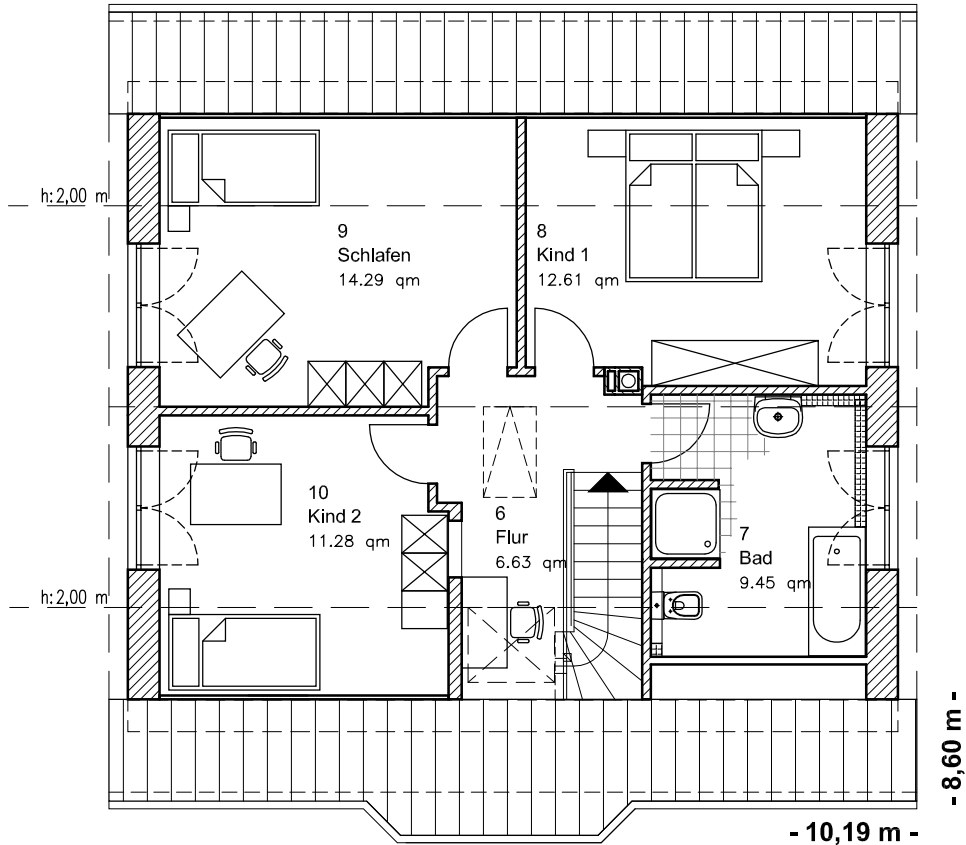

# ERDGESCHOSS

EG 67,49 m<sup>2</sup>

Die Zeichnung enthält Sonderausstattungen !

Maßstab: 1:100

Die Zeichnung enthält Sonderausstattungen !

Maßstab: 1:200

Die Zeichnung enthält Sonderausstattungen !

Maßstab: 1:200

## DACHGESCHOSS

DG 54,36 m<sup>2</sup>  
Gesamt 121,77 m<sup>2</sup>

Die Zeichnung enthält Sonderausstattungen !

Maßstab: 1:100

Die Zeichnung enthält Sonderausstattungen !

Maßstab: 1:200

Die Zeichnung enthält Sonderausstattungen !

Maßstab: 1:200