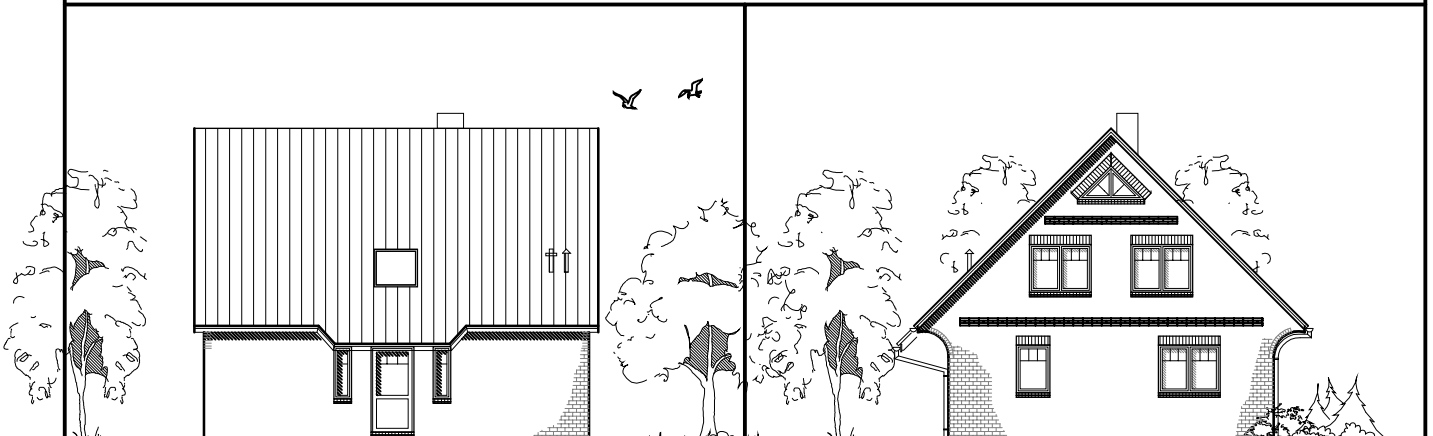

1.2.6

Familienhaus 140-1

**TEAM**  
MASSIVHAUS

**Team Massivhaus GmbH**

Hollerstraße 128 · Tel.: 04331/33110-0

24782 Büdelsdorf · Fax: 04331/33110-9

www.team-massivhaus.de

# ERDGESCHOSS

EG 67,49 m<sup>2</sup>

Die Zeichnung enthält Sonderausstattungen !

Maßstab: 1:100

Die Zeichnung enthält Sonderausstattungen !

Maßstab: 1:200

Die Zeichnung enthält Sonderausstattungen !

Maßstab: 1:200

## DACHGESCHOSS

DG 54,36 m<sup>2</sup>  
Gesamt 121,77 m<sup>2</sup>

Die Zeichnung enthält Sonderausstattungen !

Maßstab: 1:100

Die Zeichnung enthält Sonderausstattungen !

Maßstab: 1:200

Die Zeichnung enthält Sonderausstattungen !

Maßstab: 1:200