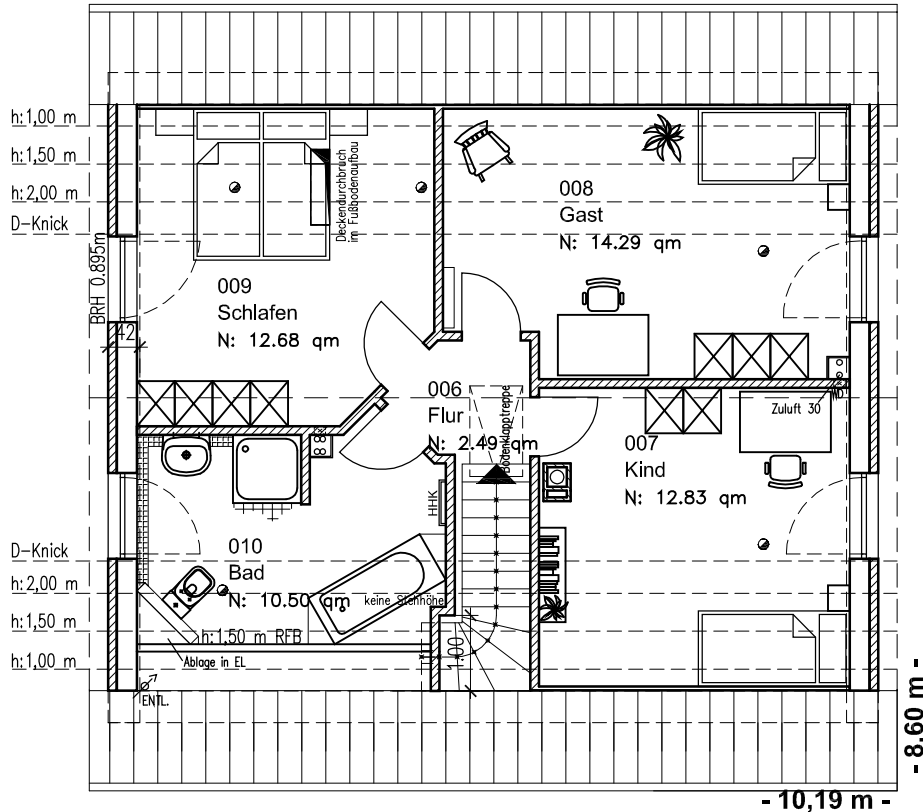

Die Zeichnung enthält Sonderausstattungen !

Maßstab: 1:100

Die Zeichnung enthält Sonderausstattungen !

Maßstab: 1:200

Die Zeichnung enthält Sonderausstattungen !

Maßstab: 1:200

1.2.4

Familienhaus 140-1

TEAM
MASSIVHAUS

Team Massivhaus GmbH

Hollerstraße 128 · Tel.: 04331/33110-0

24782 Büdelsdorf · Fax: 04331/33110-9

www.team-massivhaus.de

DACHGESCHOSS

DG 52,79 m²
Gesamt 120,34 m²

Die Zeichnung enthält Sonderausstattungen !

Maßstab: 1:100

Die Zeichnung enthält Sonderausstattungen !

Maßstab: 1:200

Die Zeichnung enthält Sonderausstattungen !

Maßstab: 1:200