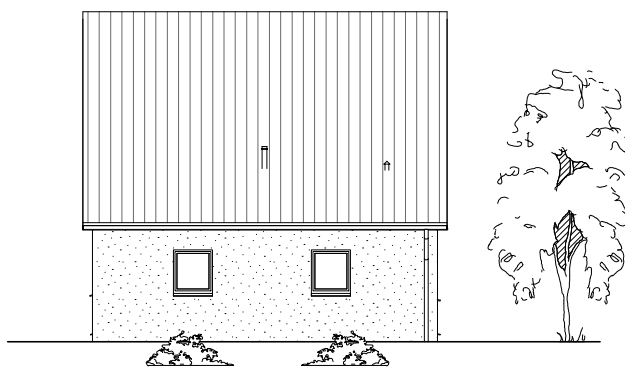

Familienhaus 140-1

1.2.23

**TEAM  
MASSIVHAUS**

Ihr Schlüssel zum Traumhaus

Hollerstraße 128 Tel.: 04331/33110-0  
24782 Büdelsdorf Fax: 04331/33110-9

[www.team-massivhaus.de](http://www.team-massivhaus.de)

# ERDGESCHOSS

67,24 m<sup>2</sup>

Die Zeichnung enthält Sonderausstattungen!

M 1 : 100

M 1 : 200

M 1 : 200

Familienhaus 140-1

1.2.23

## DACHGESCHOSS

53,19 m<sup>2</sup>

**Gesamt**

120,43 m<sup>2</sup>

Die Zeichnung enthält Sonderausstattungen!