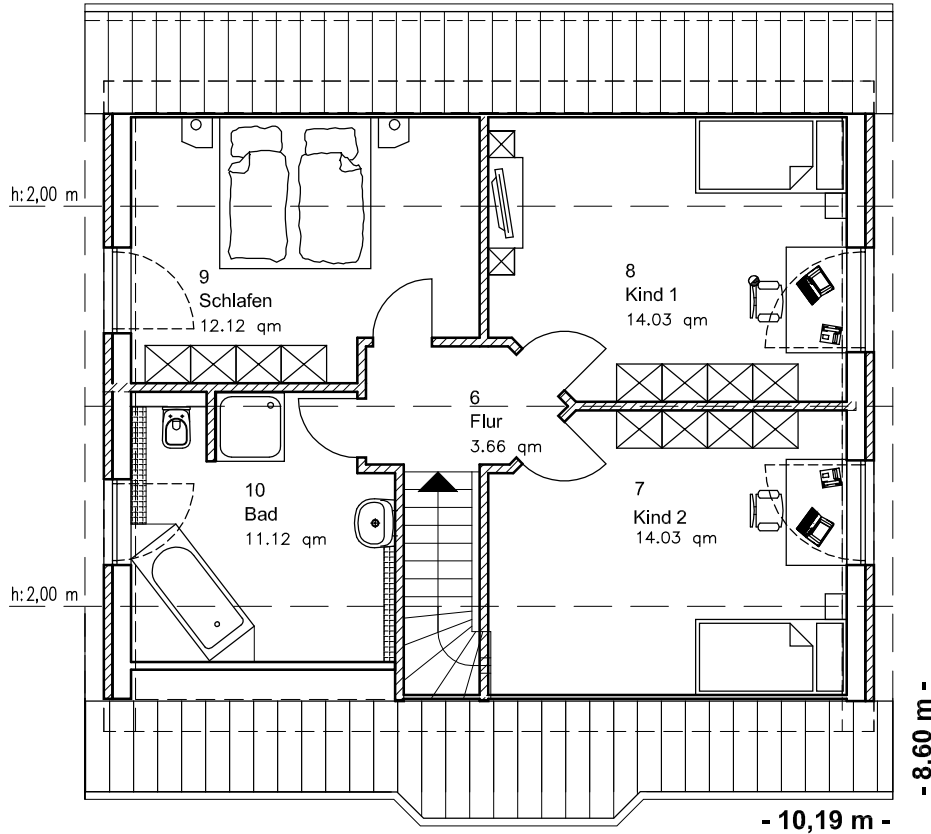

EG 67,45 m²

Die Zeichnung enthält Sonderausstattungen !

Maßstab: 1:100

1.2.21

Familienhaus 140-1

TEAM
MASSIVHAUS

Team Massivhaus GmbH

Hollerstraße 128 · Tel.: 04331/33110-0

24782 Büdelsdorf · Fax: 04331/33110-9

www.team-massivhaus.de

DACHGESCHOSS

DG 54,96 m²
Gesamt 122,41 m²

Die Zeichnung enthält Sonderausstattungen !

Maßstab: 1:100

Die Zeichnung enthält Sonderausstattungen !

Maßstab: 1:200

Die Zeichnung enthält Sonderausstattungen !

Maßstab: 1:200