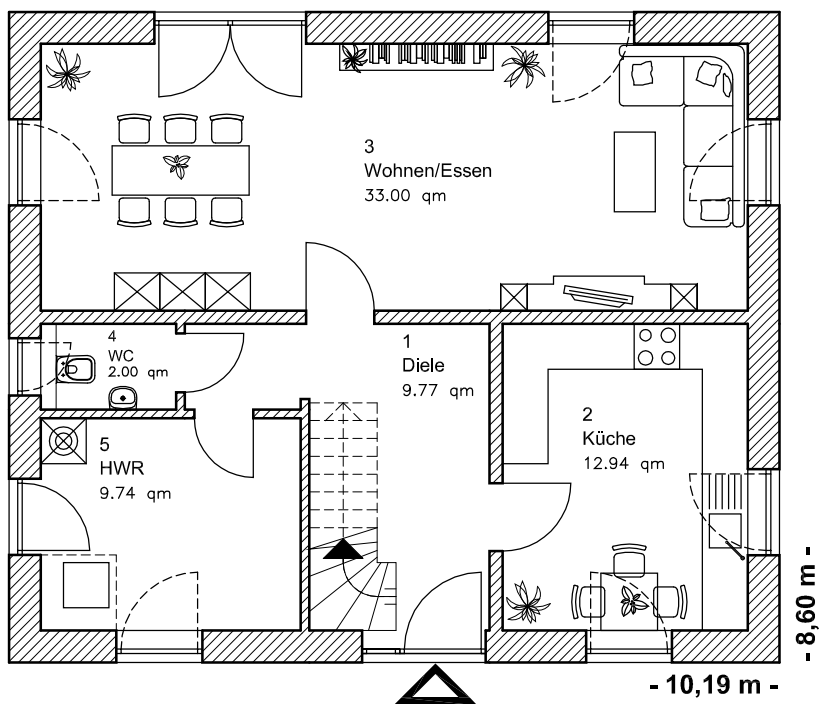

EG 67,45 m²

Die Zeichnung enthält Sonderausstattungen !

Maßstab: 1:100

1.2.21

Familienhaus 140-1

TEAM
MASSIVHAUS

Team Massivhaus GmbH

Hollerstraße 128 · Tel.: 04331/33110-0

24782 Büdelsdorf · Fax: 04331/33110-9

www.team-massivhaus.de

DACHGESCHOSS

DG 54,96 m²
Gesamt 122,41 m²

Die Zeichnung enthält Sonderausstattungen !

Maßstab: 1:100

Die Zeichnung enthält Sonderausstattungen !

Maßstab: 1:200

Die Zeichnung enthält Sonderausstattungen !

Maßstab: 1:200