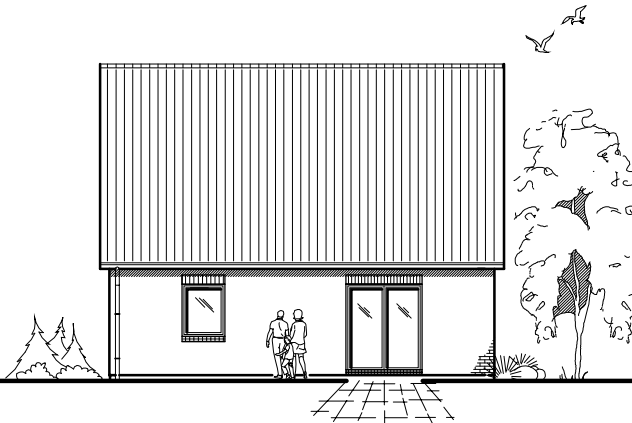

EG 67,45 m²

Die Zeichnung enthält Sonderausstattungen !

Maßstab: 1:100

1.2.21

Familienhaus 140-1

TEAM
MASSIVHAUS

Team Massivhaus GmbH

Hollerstraße 128 · Tel.: 04331/33110-0

24782 Büdelsdorf · Fax: 04331/33110-9

www.team-massivhaus.de

DACHGESCHOSS

DG 54,96 m²
Gesamt 122,41 m²

Die Zeichnung enthält Sonderausstattungen !

Maßstab: 1:100

Die Zeichnung enthält Sonderausstattungen !

Maßstab: 1:200

Die Zeichnung enthält Sonderausstattungen !

Maßstab: 1:200