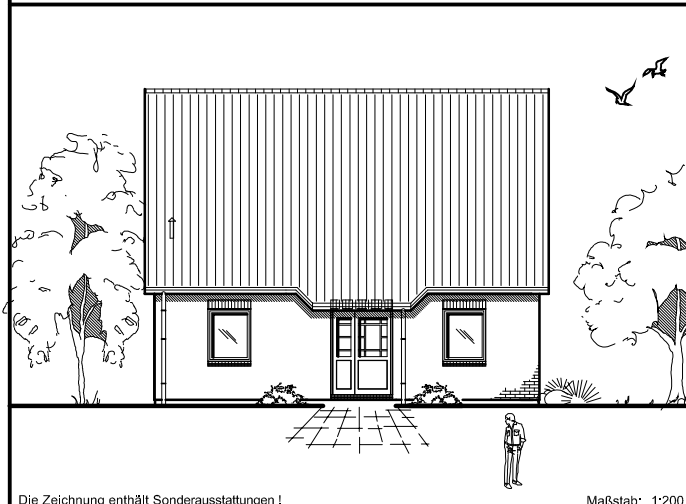

1.2.21

Familienhaus 140-1

TEAM
MASSIVHAUS

Team Massivhaus GmbH

Hollerstraße 128 · Tel.: 04331/33110-0

24782 Büdelsdorf · Fax: 04331/33110-9

www.team-massivhaus.de

ERDGESCHOSS

EG 67,45 m²

Die Zeichnung enthält Sonderausstattungen !

Maßstab: 1:100

1.2.21

Familienhaus 140-1

TEAM
MASSIVHAUS

Team Massivhaus GmbH

Hollerstraße 128 · Tel.: 04331/33110-0

24782 Büdelsdorf · Fax: 04331/33110-9

www.team-massivhaus.de

DACHGESCHOSS

DG 54,96 m²
Gesamt 122,41 m²

Die Zeichnung enthält Sonderausstattungen !

Maßstab: 1:100

Die Zeichnung enthält Sonderausstattungen !

Maßstab: 1:200

Die Zeichnung enthält Sonderausstattungen !

Maßstab: 1:200