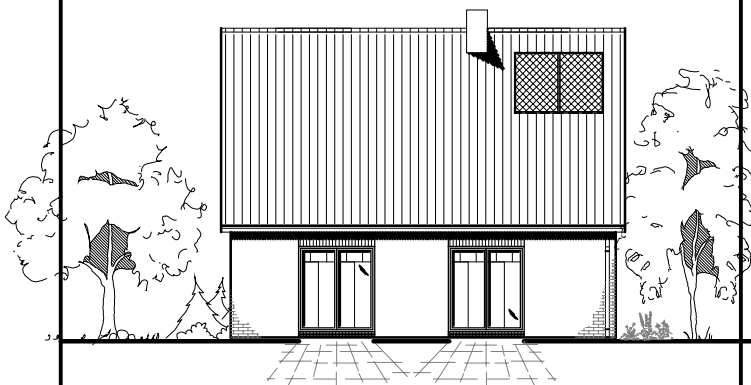

Familienhaus 140-1

TEAM
MASSIVHAUS

Team Massivhaus GmbH

Hollerstraße 128 · Tel.: 04331/33110-0

24782 Büdelsdorf · Fax: 04331/33110-9

www.team-massivhaus.de

DACHGESCHOSS

DG 55,33 m²
Gesamt 123,07 m²

Die Zeichnung enthält Sonderausstattungen !

Maßstab: 1:100

Die Zeichnung enthält Sonderausstattungen !

Maßstab: 1:200

Die Zeichnung enthält Sonderausstattungen !

Maßstab: 1:200