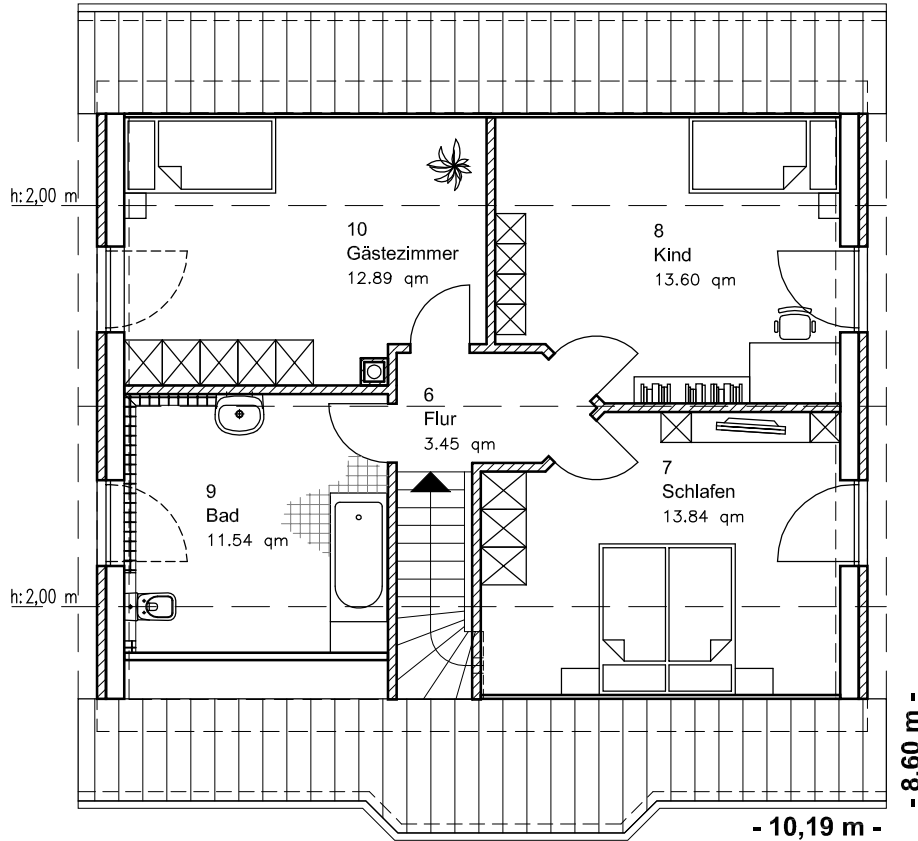

EG 67,74 m²

Die Zeichnung enthält Sonderausstattungen !

Maßstab: 1:100

Die Zeichnung enthält Sonderausstattungen !

Maßstab: 1:200

Die Zeichnung enthält Sonderausstattungen !

Maßstab: 1:200

1.2.18

Familienhaus 140-1

TEAM
MASSIVHAUS

Team Massivhaus GmbH

Hollerstraße 128 · Tel.: 04331/33110-0

24782 Büdelsdorf · Fax: 04331/33110-9

www.team-massivhaus.de

DACHGESCHOSS

DG 55,33 m²
Gesamt 123,07 m²

Die Zeichnung enthält Sonderausstattungen !

Maßstab: 1:100

Die Zeichnung enthält Sonderausstattungen !

Maßstab: 1:200

Die Zeichnung enthält Sonderausstattungen !

Maßstab: 1:200