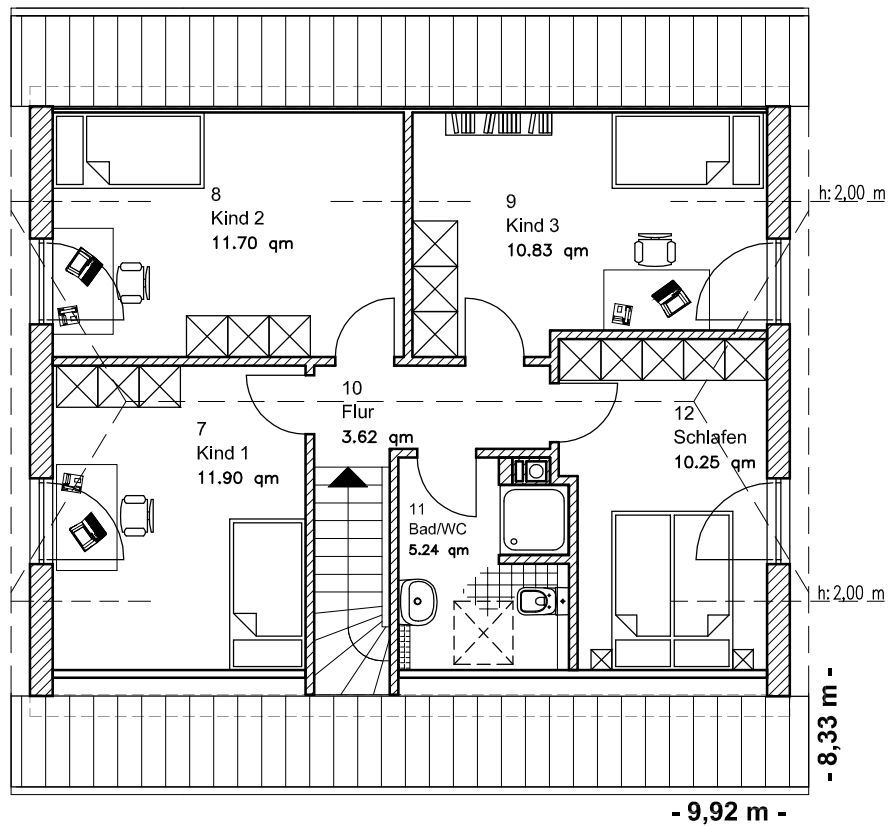

EG 66,86 m²

Die Zeichnung enthält Sonderausstattungen !

Maßstab: 1:100

Die Zeichnung enthält Sonderausstattungen !

Maßstab: 1:200

Die Zeichnung enthält Sonderausstattungen !

Maßstab: 1:200

1.2.17

Familienhaus 140-1

TEAM
MASSIVHAUS

Team Massivhaus GmbH

Hollerstraße 128 · Tel.: 04331/33110-0

24782 Büdelsdorf · Fax: 04331/33110-9

www.team-massivhaus.de

DACHGESCHOSS

DG 53,54 m²
Gesamt 120,40 m²

Die Zeichnung enthält Sonderausstattungen !

Maßstab: 1:100

Die Zeichnung enthält Sonderausstattungen !

Maßstab: 1:200

Die Zeichnung enthält Sonderausstattungen !

Maßstab: 1:200