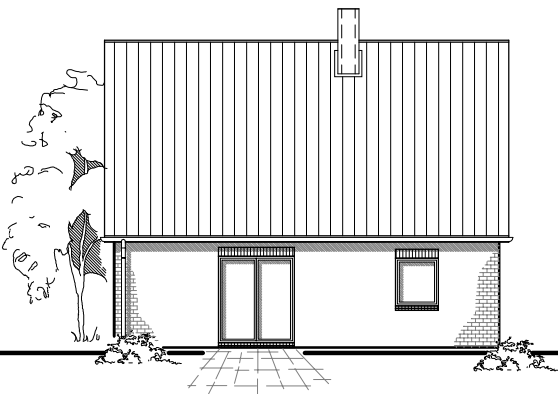

Familienhaus 140-1

TEAM
MASSIVHAUS

Team Massivhaus GmbH

Hollerstraße 128 · Tel.: 04331/33110-0

24782 Büdelsdorf · Fax: 04331/33110-9

www.team-massivhaus.de

DACHGESCHOSS

DG 53,33 m²
Gesamt 121,17 m²

Die Zeichnung enthält Sonderausstattungen !

Maßstab: 1:100

Die Zeichnung enthält Sonderausstattungen !

Maßstab: 1:200

Die Zeichnung enthält Sonderausstattungen !

Maßstab: 1:200