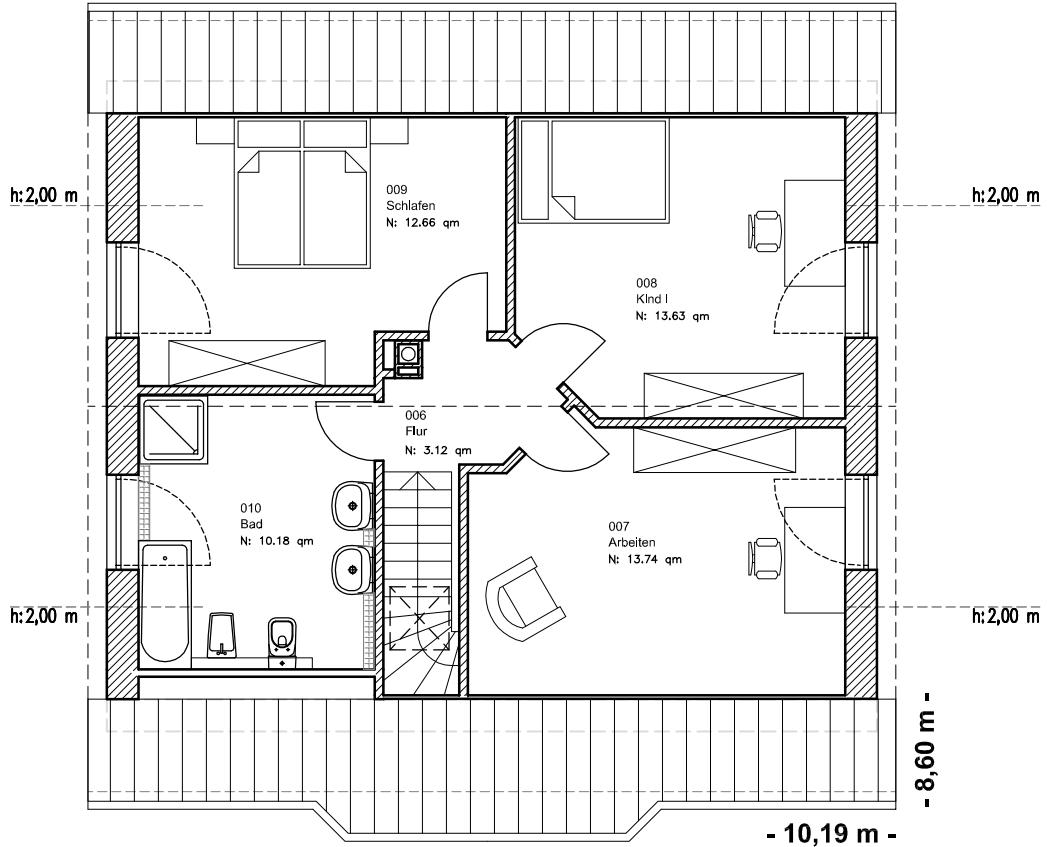

EG: 67,84 m²

Die Zeichnung enthält Sonderausstattungen !

Maßstab: 1:100

Die Zeichnung enthält Sonderausstattungen !

1:200 Maßstab:

Die Zeichnung enthält Sonderausstattungen !

Maßstab: 1:200

1.2.11

Familienhaus 140-1

TEAM
MASSIVHAUS

Team Massivhaus GmbH

Hollerstraße 128 · Tel.: 04331/33110-0

24782 Büdelsdorf · Fax: 04331/33110-9

www.team-massivhaus.de

DACHGESCHOSS

DG 53,33 m²
Gesamt 121,17 m²

Die Zeichnung enthält Sonderausstattungen !

Maßstab: 1:100

Die Zeichnung enthält Sonderausstattungen !

Maßstab: 1:200

Die Zeichnung enthält Sonderausstattungen !

Maßstab: 1:200