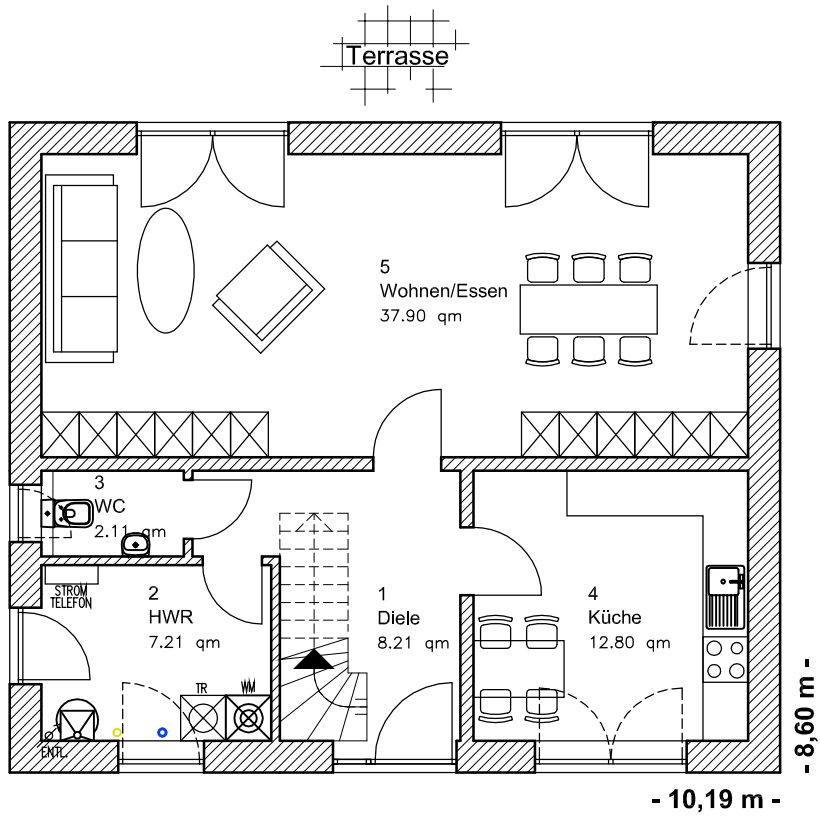

# ERDGESCHOSS

EG 68,22 m<sup>2</sup>

Die Zeichnung enthält Sonderausstattungen !

Maßstab: 1:100

Die Zeichnung enthält Sonderausstattungen !

Maßstab: 1:200

Die Zeichnung enthält Sonderausstattungen !

Maßstab: 1:200

## DACHGESCHOSS

- 10,19 m -

- 8,60 m -

DG 54,81 m<sup>2</sup>

Gesamt 123,03 m<sup>2</sup>

Die Zeichnung enthält Sonderausstattungen !

Maßstab: 1:100

Die Zeichnung enthält Sonderausstattungen !

Maßstab: 1:200

Die Zeichnung enthält Sonderausstattungen !

Maßstab: 1:200