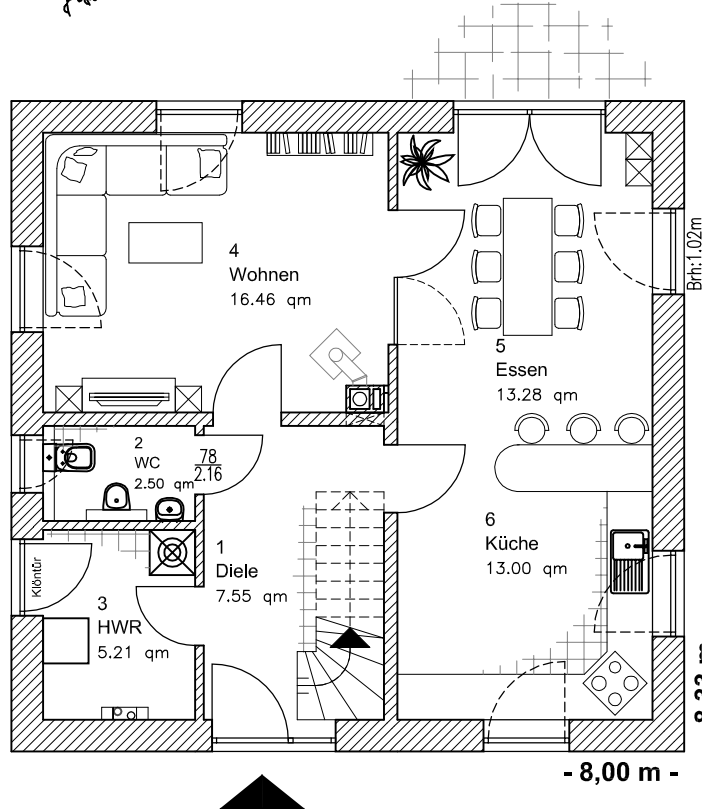

# ERDGESCHOSS

EG 58,00 m<sup>2</sup>

Die Zeichnung enthält Sonderausstattungen !

Maßstab: 1:100

Die Zeichnung enthält Sonderausstattungen !

Maßstab: 1:200

Die Zeichnung enthält Sonderausstattungen !

Maßstab: 1:200

# DACHGESCHOSS

DG 47,04 m<sup>2</sup>  
Gesamt 105,04 m<sup>2</sup>

Die Zeichnung enthält Sonderausstattungen !

Maßstab: 1:100

Die Zeichnung enthält Sonderausstattungen !

Maßstab: 1:200

Die Zeichnung enthält Sonderausstattungen !

Maßstab: 1:200