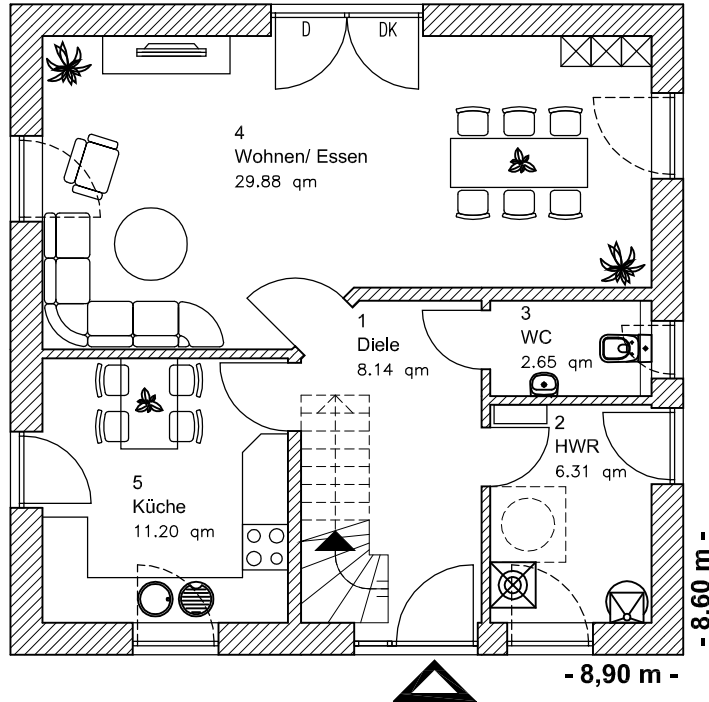

# ERDGESCHOSS

EG 58,19 m<sup>2</sup>

Die Zeichnung enthält Sonderausstattungen !

Maßstab: 1:100

Die Zeichnung enthält Sonderausstattungen !

Maßstab: 1:200

Die Zeichnung enthält Sonderausstattungen !

Maßstab: 1:200

# DACHGESCHOSS

DG 46,23 m<sup>2</sup>  
Gesamt 104,21 m<sup>2</sup>

Die Zeichnung enthält Sonderausstattungen !

Maßstab: 1:100

Die Zeichnung enthält Sonderausstattungen !

Maßstab: 1:200

Die Zeichnung enthält Sonderausstattungen !

Maßstab: 1:200