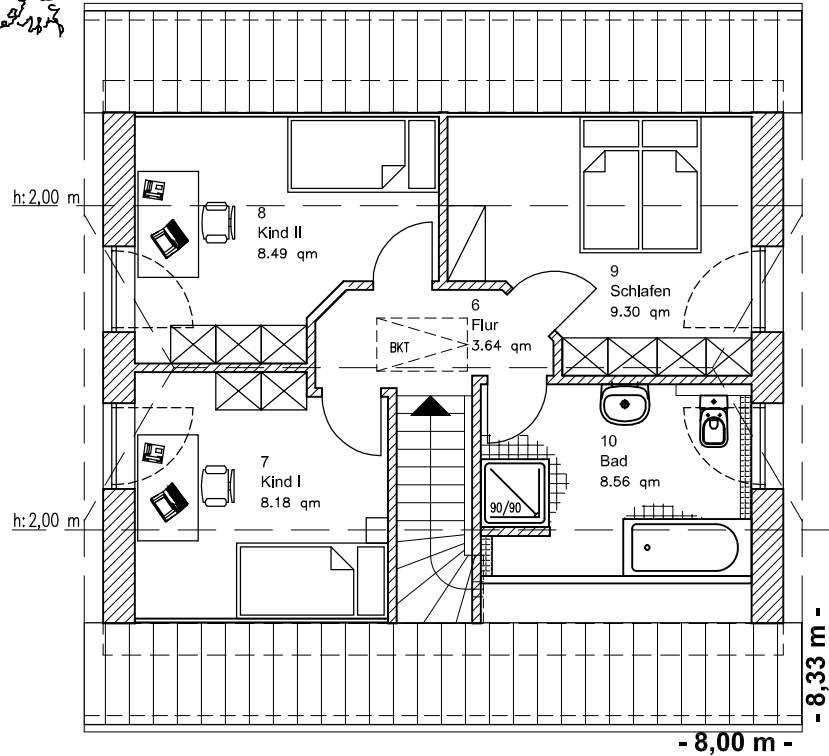

EG 50,77 m²

Die Zeichnung enthält Sonderausstattungen !

Maßstab: 1:100

Die Zeichnung enthält Sonderausstattungen !

Maßstab: 1:200

Die Zeichnung enthält Sonderausstattungen !

Maßstab: 1:200

1.1.7

Familienhaus 120

TEAM
MASSIVHAUS

Team Massivhaus GmbH

Hollerstraße 128 · Tel.: 04331/33110-0

24782 Büdelsdorf · Fax: 04331/33110-9

www.team-massivhaus.de

DACHGESCHOSS

DG 38,17 m²
Gesamt 88,94 m²

Die Zeichnung enthält Sonderausstattungen !

Maßstab: 1:100

Die Zeichnung enthält Sonderausstattungen !

Maßstab: 1:200

Die Zeichnung enthält Sonderausstattungen !

Maßstab: 1:200