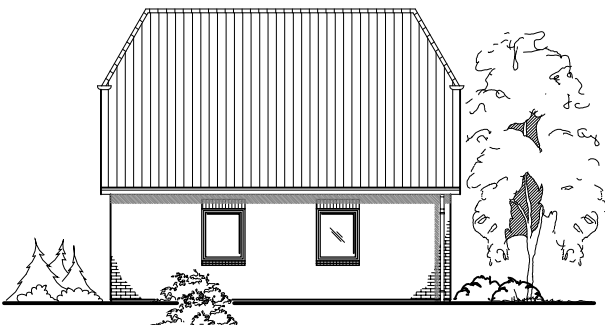

Familienhaus 120

TEAM
MASSIVHAUS

Team Massivhaus GmbH

Hollerstraße 128 · Tel.: 04331/33110-0

24782 Büdelsdorf · Fax: 04331/33110-9

www.team-massivhaus.de

DACHGESCHOSS

DG 38,17 m²
Gesamt 88,94 m²

Die Zeichnung enthält Sonderausstattungen !

Maßstab: 1:100

Die Zeichnung enthält Sonderausstattungen !

Maßstab: 1:200

Die Zeichnung enthält Sonderausstattungen !

Maßstab: 1:200