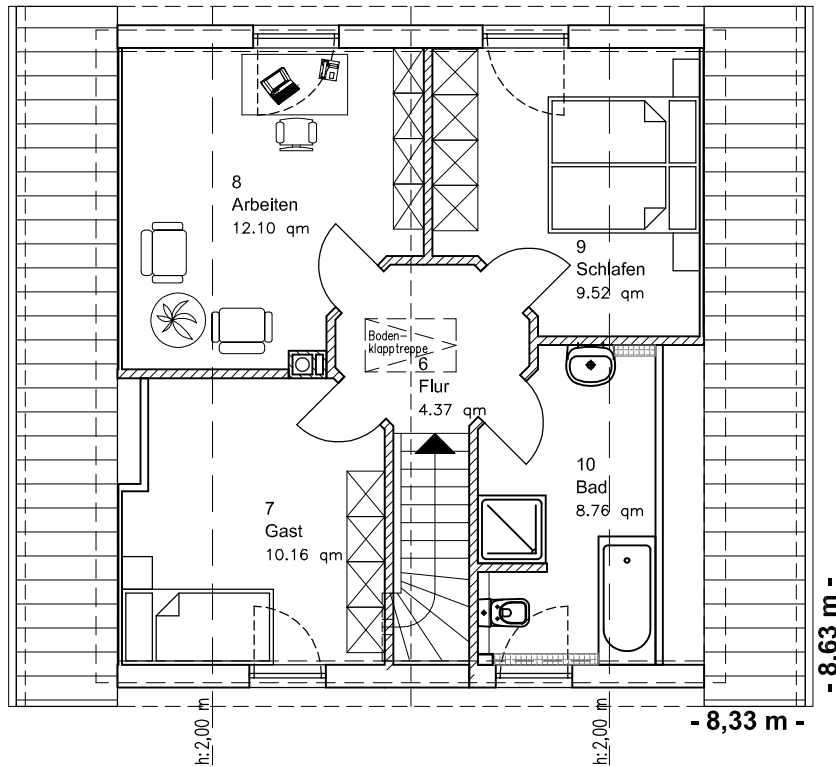

# ERDGESCHOSS

Die Zeichnung enthält Sonderausstattungen !

Maßstab: 1:100

Maßstab: 1:200

Maßstab: 1:200

1.1.5

Familienhaus 120

**TEAM**  
MASSIVHAUS

# DACHGESCHOSS

DG 44,91 m<sup>2</sup>  
Gesamt 103,13 m<sup>2</sup>

Die Zeichnung enthält Sonderausstattungen !

Maßstab: 1:100

Die Zeichnung enthält Sonderausstattungen !

Maßstab: 1:200

Die Zeichnung enthält Sonderausstattungen !

Maßstab: 1:200