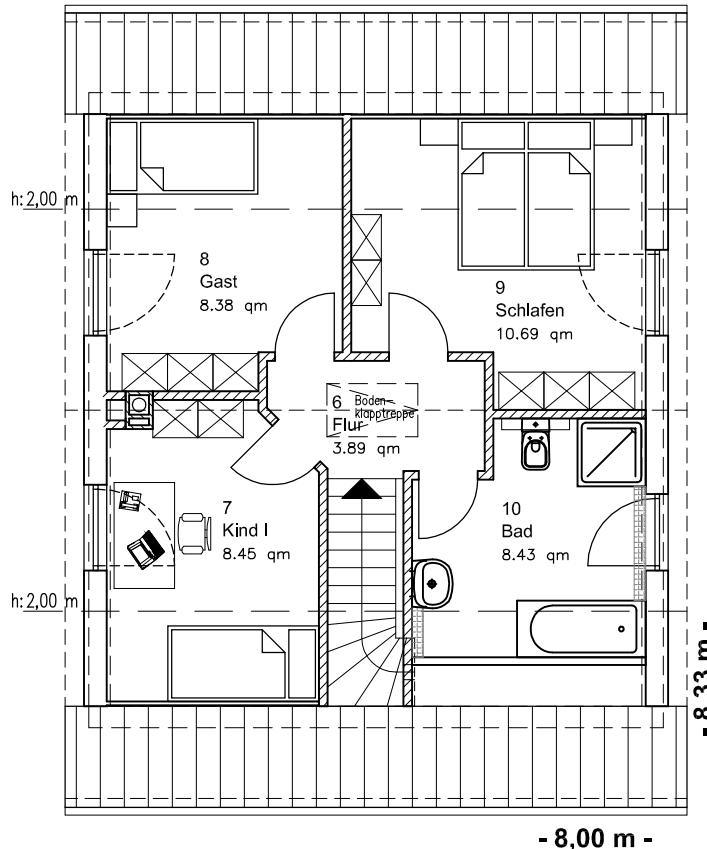

EG 49,91 m²

Die Zeichnung enthält Sonderausstattungen !

Maßstab: 1:100

Die Zeichnung enthält Sonderausstattungen !

Maßstab: 1:200

Die Zeichnung enthält Sonderausstattungen !

Maßstab: 1:200

1.1.4

Familienhaus 120

TEAM
MASSIVHAUS

Team Massivhaus GmbH

Hollerstraße 128 · Tel.: 04331/33110-0

24782 Büdelsdorf · Fax: 04331/33110-9

www.team-massivhaus.de

DACHGESCHOSS

DG 39,83 m²

Gesamt 89,74 m²

Die Zeichnung enthält Sonderausstattungen !

Maßstab: 1:100

Die Zeichnung enthält Sonderausstattungen !

Maßstab: 1:200

Die Zeichnung enthält Sonderausstattungen !

Maßstab: 1:200