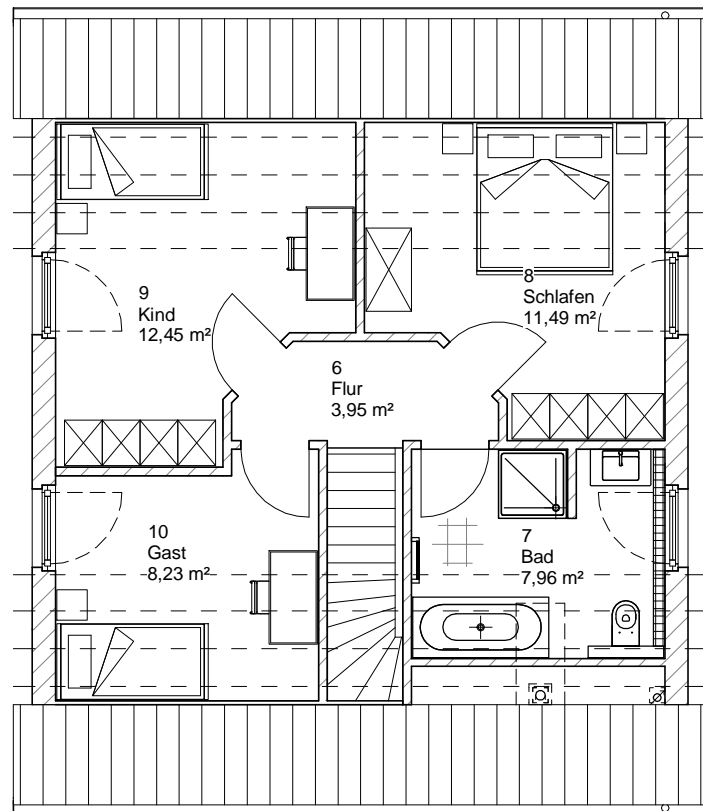

1.1.21

Die Zeichnungen enthalten Sonderausstattungen!

- 8,67 m -

M 1 : 100

60°

M 1 : 200

45°

M 1 : 200

## DACHGESCHOSS

44,08 m<sup>2</sup>

**GESAMT**

101,49 m<sup>2</sup>

**TEAM**  
**MASSIVHAUS**

Ihr Schlüssel zum Traumhaus

**Team Massivhaus GmbH**

Hollerstraße 128 Tel.: 04331/33110-0  
24782 Büdelsdorf Fax: 04331/33110-9

[www.team-massivhaus.de](http://www.team-massivhaus.de)

1.1.21

Die Zeichnungen enthalten Sonderausstattungen!

- 8,67 m -

- 8,37 m -

M 1 : 100

M 1 : 200

M 1 : 200