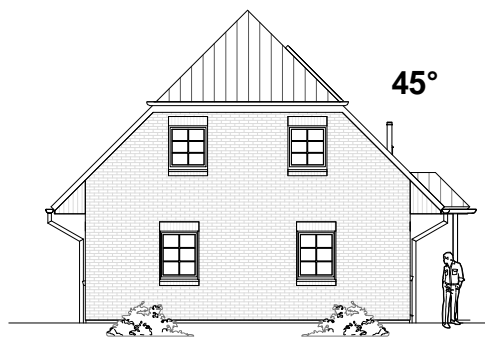

Einfamilienhaus 120-1

ERDGESCHOSS

58,65 m²

TEAM
MASSIVHAUS

Ihr Schlüssel zum Traumhaus

Team Massivhaus GmbH

Hollerstraße 128 Tel.: 04331/33110-0
24782 Büdelsdorf Fax: 04331/33110-9

www.team-massivhaus.de

1.1.20

Die Zeichnungen enthalten Sonderausstattungen!

M 1 : 100

M 1 : 200

M 1 : 200

Einfamilienhaus 120-1

DACHGESCHOSS

43,84 m²