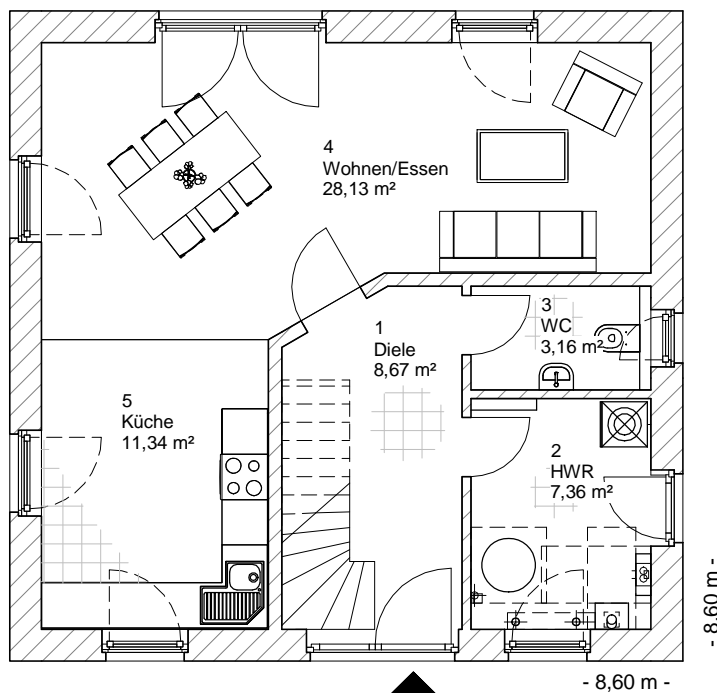

Einfamilienhaus 120-1

ERDGESCHOSS

58,65 m²

TEAM
MASSIVHAUS

Ihr Schlüssel zum Traumhaus

Team Massivhaus GmbH

Hollerstraße 128 Tel.: 04331/33110-0
24782 Büdelsdorf Fax: 04331/33110-9

www.team-massivhaus.de

1.1.20

Die Zeichnungen enthalten Sonderausstattungen!

M 1 : 100

M 1 : 200

M 1 : 200

Einfamilienhaus 120-1

DACHGESCHOSS

43,84 m²

1.1.20

Die Zeichnungen enthalten Sonderausstattungen!

M 1 : 100

M 1 : 200

M 1 : 200