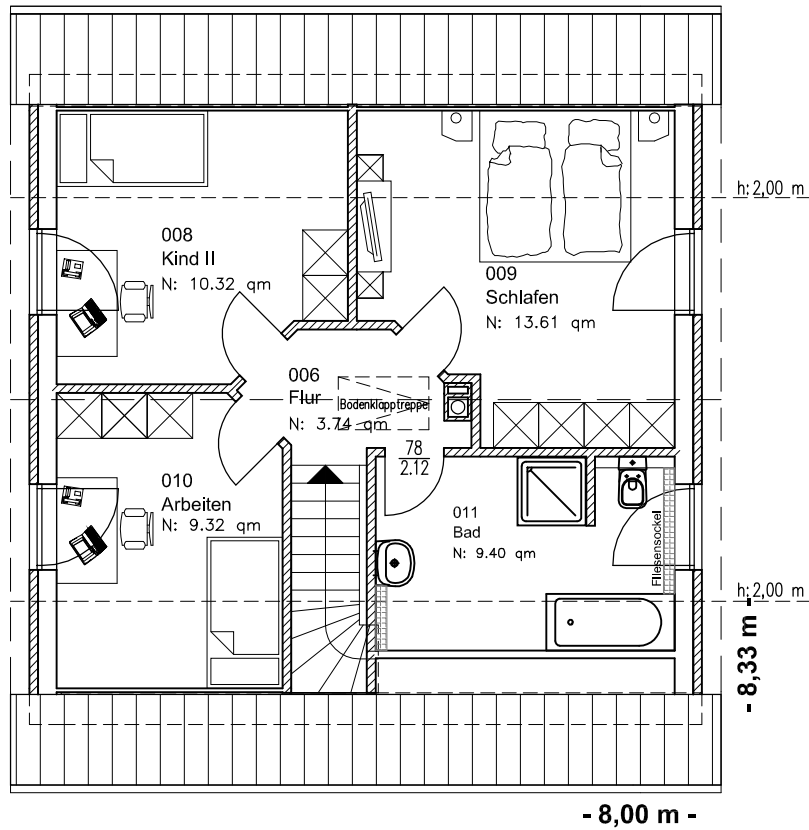

EG 57,85 m²

Die Zeichnung enthält Sonderausstattungen !

Maßstab: 1:100

Die Zeichnung enthält Sonderausstattungen !

Maßstab: 1:200

Die Zeichnung enthält Sonderausstattungen !

Maßstab: 1:200

1.1.2

Familienhaus 120

TEAM
MASSIVHAUS

Team Massivhaus GmbH

Hollerstraße 128 · Tel.: 04331/33110-0

24782 Büdelsdorf · Fax: 04331/33110-9

www.team-massivhaus.de

DACHGESCHOSS

DG 46,38 m²
Gesamt 104,23 m²

Die Zeichnung enthält Sonderausstattungen !

Maßstab: 1:100

Die Zeichnung enthält Sonderausstattungen !

Maßstab: 1:200

Die Zeichnung enthält Sonderausstattungen !

Maßstab: 1:200