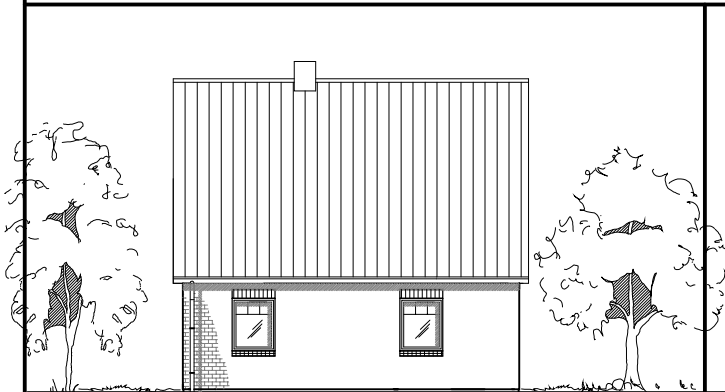

Familienhaus 120

TEAM
MASSIVHAUS

Team Massivhaus GmbH

Hollerstraße 128 · Tel.: 04331/33110-0

24782 Büdelsdorf · Fax: 04331/33110-9

www.team-massivhaus.de

DACHGESCHOSS

DG 46,38 m²
Gesamt 104,23 m²

Die Zeichnung enthält Sonderausstattungen !

Maßstab: 1:100

Die Zeichnung enthält Sonderausstattungen !

Maßstab: 1:200

Die Zeichnung enthält Sonderausstattungen !

Maßstab: 1:200