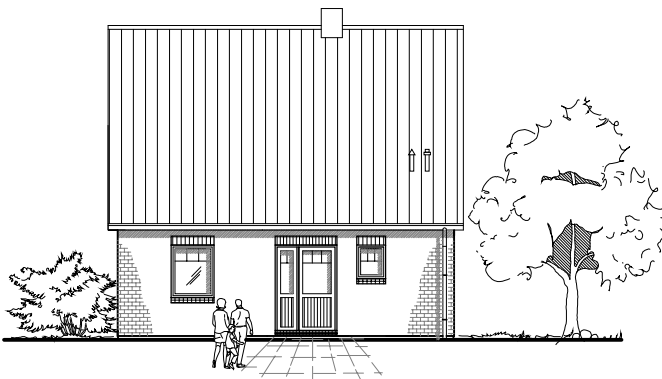

1.1.2

Familienhaus 120

TEAM
MASSIVHAUS

Team Massivhaus GmbH

Hollerstraße 128 · Tel.: 04331/33110-0

24782 Büdelsdorf · Fax: 04331/33110-9

www.team-massivhaus.de

ERDGESCHOSS

EG 57,85 m²

Die Zeichnung enthält Sonderausstattungen !

Maßstab: 1:100

Die Zeichnung enthält Sonderausstattungen !

Maßstab: 1:200

Die Zeichnung enthält Sonderausstattungen !

Maßstab: 1:200

1.1.2