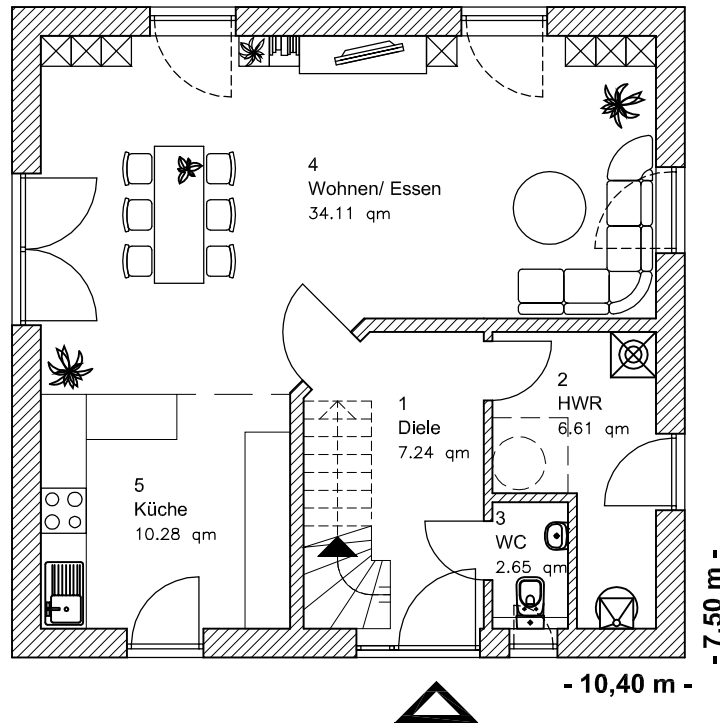

# ERDGESCHOSS

EG 60,89 m<sup>2</sup>

Die Zeichnung enthält Sonderausstattungen !

Maßstab: 1:100

Die Zeichnung enthält Sonderausstattungen !

Maßstab: 1:200

Die Zeichnung enthält Sonderausstattungen !

Maßstab: 1:200

## DACHGESCHOSS

DG 48,99 m<sup>2</sup>  
Gesamt 109,88 m<sup>2</sup>

Die Zeichnung enthält Sonderausstattungen !

Maßstab: 1:100

Die Zeichnung enthält Sonderausstattungen !

Maßstab: 1:200

Die Zeichnung enthält Sonderausstattungen !

Maßstab: 1:200