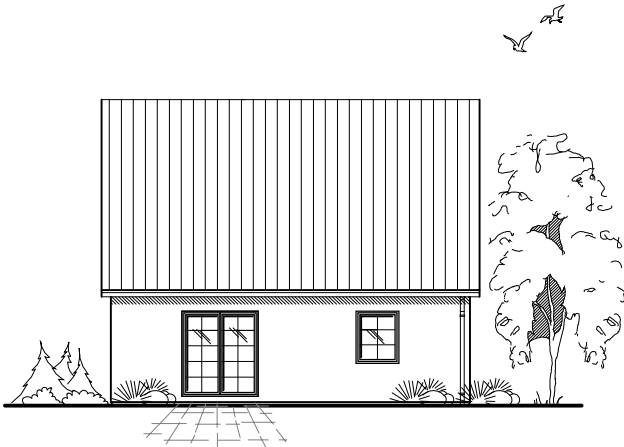

EG 58,85 m²

Die Zeichnung enthält Sonderausstattungen !

Maßstab: 1:100

Die Zeichnung enthält Sonderausstattungen !

Maßstab: 1:200

Die Zeichnung enthält Sonderausstattungen !

Maßstab: 1:200

1.1.17

Familienhaus 120

TEAM
MASSIVHAUS

Team Massivhaus GmbH

Hollerstraße 128 · Tel.: 04331/33110-0

24782 Büdelsdorf · Fax: 04331/33110-9

www.team-massivhaus.de

DACHGESCHOSS

DG 45,71 m²
Gesamt 104,75 m²

Die Zeichnung enthält Sonderausstattungen !

Maßstab: 1:100

Die Zeichnung enthält Sonderausstattungen !

Maßstab: 1:200

Die Zeichnung enthält Sonderausstattungen !

Maßstab: 1:200