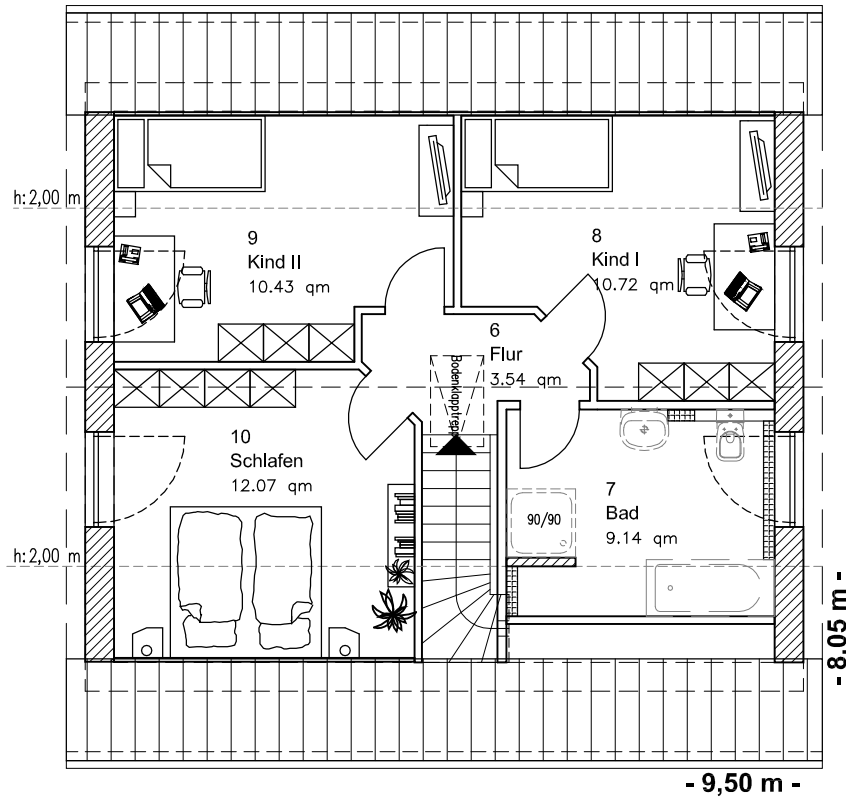

EG 58,85 m²

Die Zeichnung enthält Sonderausstattungen !

Maßstab: 1:100

Die Zeichnung enthält Sonderausstattungen !

Maßstab: 1:200

Die Zeichnung enthält Sonderausstattungen !

Maßstab: 1:200

1.1.17

Familienhaus 120

TEAM
MASSIVHAUS

Team Massivhaus GmbH

Hollerstraße 128 · Tel.: 04331/33110-0

24782 Büdelsdorf · Fax: 04331/33110-9

www.team-massivhaus.de

DACHGESCHOSS

DG 45,71 m²
Gesamt 104,75 m²

Die Zeichnung enthält Sonderausstattungen !

Maßstab: 1:100

Die Zeichnung enthält Sonderausstattungen !

Maßstab: 1:200

Die Zeichnung enthält Sonderausstattungen !

Maßstab: 1:200