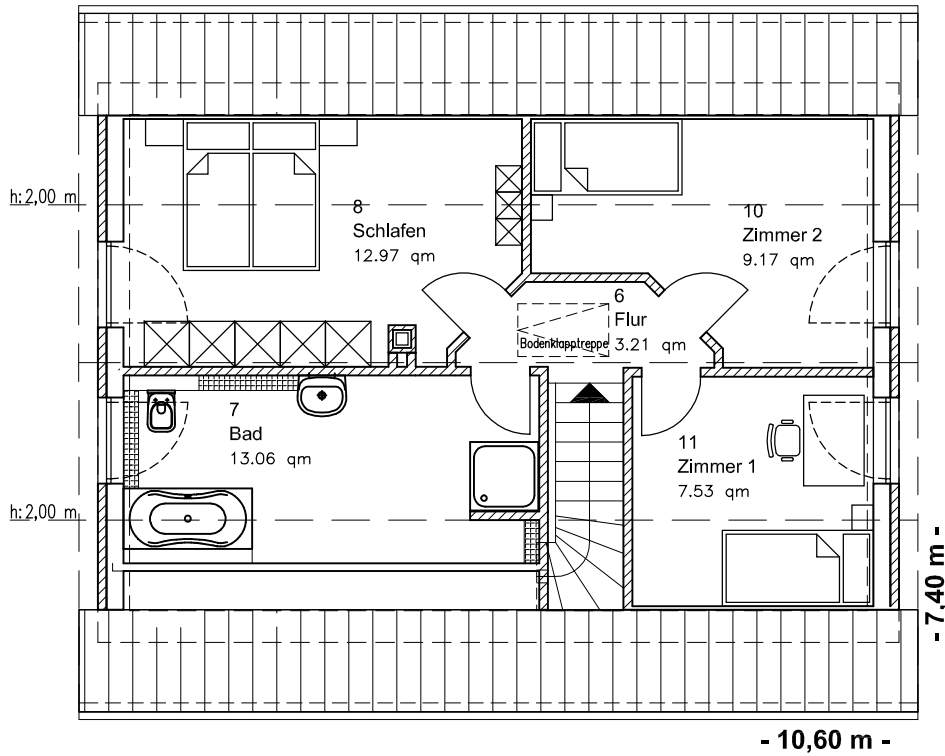

EG 59,37 m²

Die Zeichnung enthält Sonderausstattungen !

Maßstab: 1:100

Die Zeichnung enthält Sonderausstattungen !

Maßstab: 1:200

Die Zeichnung enthält Sonderausstattungen !

Maßstab: 1:200

1.1.16

Familienhaus 120

TEAM
MASSIVHAUS

Team Massivhaus GmbH

Hollerstraße 128 · Tel.: 04331/33110-0

24782 Büdelsdorf · Fax: 04331/33110-9

www.team-massivhaus.de

DACHGESCHOSS

DG 45,94 m²
Gesamt 105,31 m²

Die Zeichnung enthält Sonderausstattungen !

Maßstab: 1:100

Die Zeichnung enthält Sonderausstattungen !

Maßstab: 1:200

Die Zeichnung enthält Sonderausstattungen !

Maßstab: 1:200