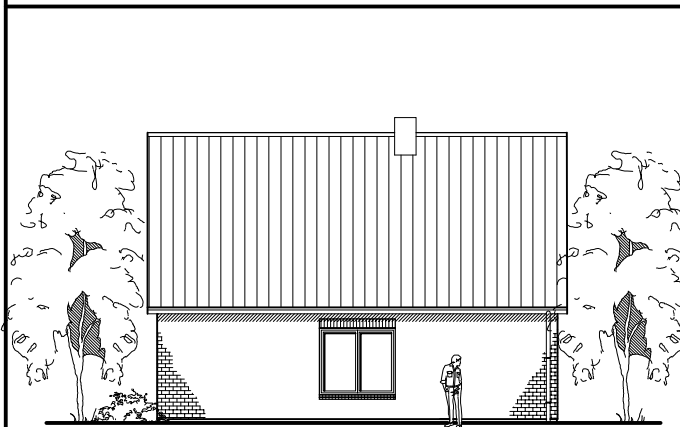

Familienhaus 120

TEAM
MASSIVHAUS

Team Massivhaus GmbH

Hollerstraße 128 · Tel.: 04331/33110-0

24782 Büdelsdorf · Fax: 04331/33110-9

www.team-massivhaus.de

DACHGESCHOSS

DG 45,94 m²
Gesamt 105,31 m²

Die Zeichnung enthält Sonderausstattungen !

Maßstab: 1:100

Die Zeichnung enthält Sonderausstattungen !

Maßstab: 1:200

Die Zeichnung enthält Sonderausstattungen !

Maßstab: 1:200