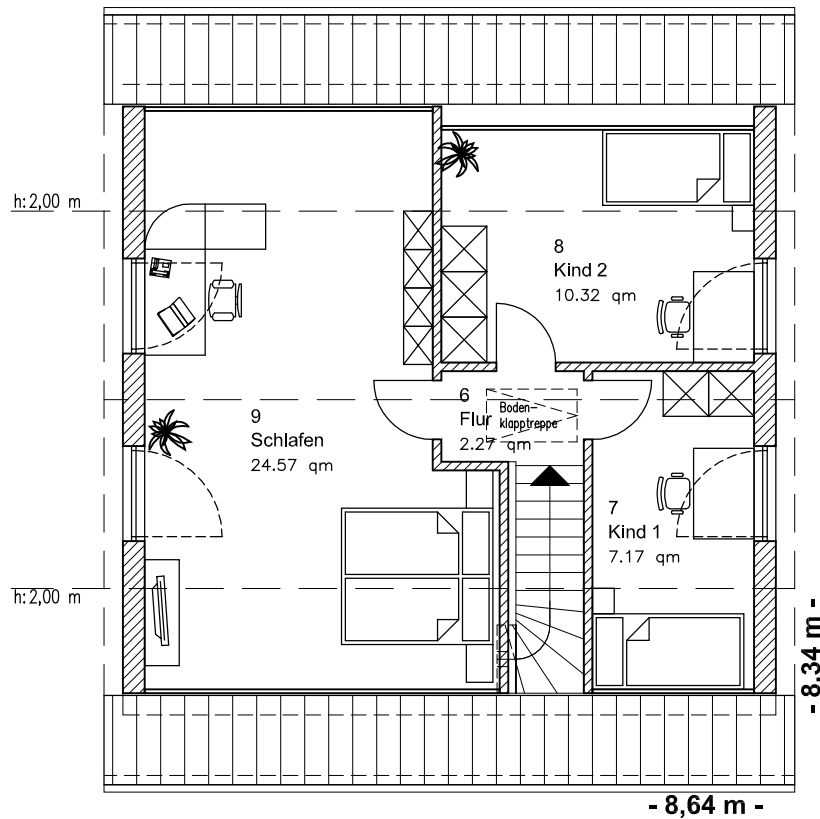

EG 57,55 m²

Die Zeichnung enthält Sonderausstattungen !

Maßstab: 1:100

Die Zeichnung enthält Sonderausstattungen !

Maßstab: 1:200

Die Zeichnung enthält Sonderausstattungen !

Maßstab: 1:200

1.1.13

Familienhaus 120

TEAM
MASSIVHAUS

Team Massivhaus GmbH

Hollerstraße 128 · Tel.: 04331/33110-0

24782 Büdelsdorf · Fax: 04331/33110-9

www.team-massivhaus.de

DACHGESCHOSS

DG 44,34 m²

Gesamt 101,89 m²

Die Zeichnung enthält Sonderausstattungen !

Maßstab: 1:100

Die Zeichnung enthält Sonderausstattungen !

Maßstab: 1:200

Die Zeichnung enthält Sonderausstattungen !

Maßstab: 1:200