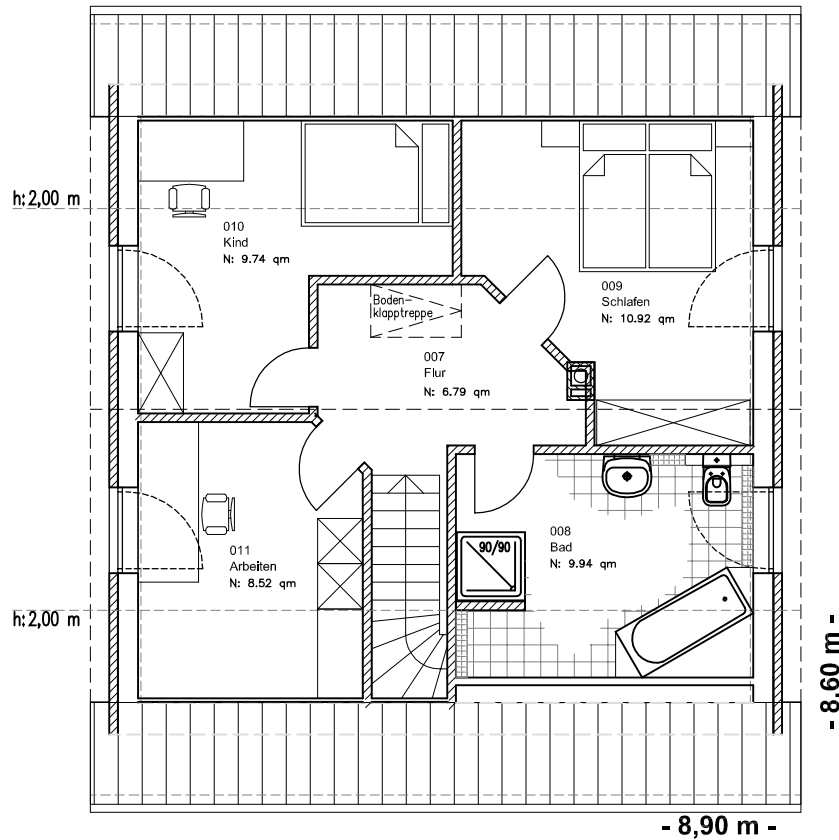

Die Zeichnung enthält Sonderausstattungen !

Maßstab: 1:100

Die Zeichnung enthält Sonderausstattungen !

Maßstab: 1:200

Die Zeichnung enthält Sonderausstattungen !

Maßstab: 1:200

1.1.12

Familienhaus 120

TEAM
MASSIVHAUS

Team Massivhaus GmbH

Hollerstraße 128 · Tel.: 04331/33110-0

24782 Büdelsdorf · Fax: 04331/33110-9

www.team-massivhaus.de

DACHGESCHOSS

DG 45,91 m²
Gesamt 104,37 m²

Die Zeichnung enthält Sonderausstattungen !

Maßstab: 1:100

Die Zeichnung enthält Sonderausstattungen !

Maßstab: 1:200

Die Zeichnung enthält Sonderausstattungen !

Maßstab: 1:200