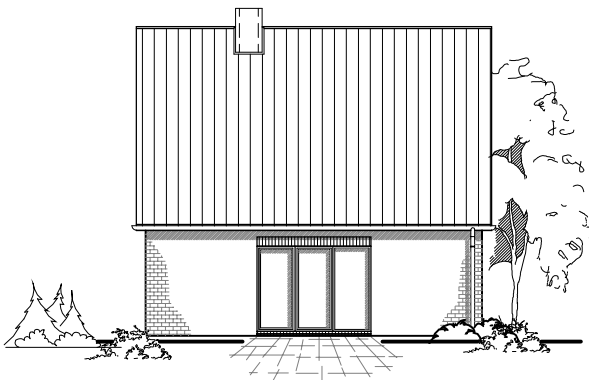

Die Zeichnung enthält Sonderausstattungen !

Maßstab: 1:100

Die Zeichnung enthält Sonderausstattungen !

Maßstab: 1:200

Die Zeichnung enthält Sonderausstattungen !

Maßstab: 1:200

1.1.12

Familienhaus 120

TEAM
MASSIVHAUS

Team Massivhaus GmbH

Hollerstraße 128 · Tel.: 04331/33110-0

24782 Büdelsdorf · Fax: 04331/33110-9

www.team-massivhaus.de

DACHGESCHOSS

DG 45,91 m²
Gesamt 104,37 m²

Die Zeichnung enthält Sonderausstattungen !

Maßstab: 1:100

Die Zeichnung enthält Sonderausstattungen !

Maßstab: 1:200

Die Zeichnung enthält Sonderausstattungen !

Maßstab: 1:200