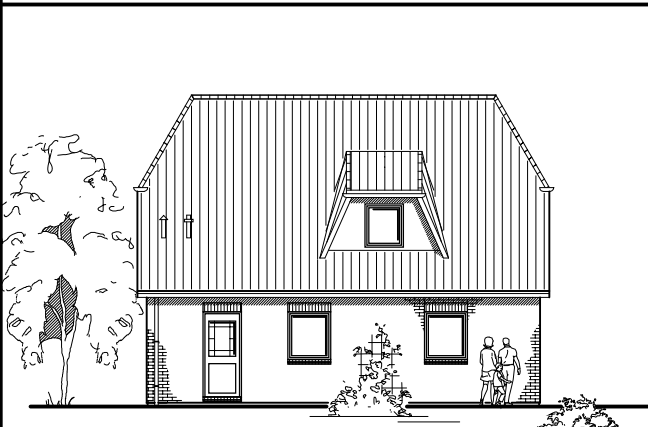

EG 58,86 m²

Die Zeichnung enthält Sonderausstattungen !

Maßstab: 1:100

Die Zeichnung enthält Sonderausstattungen !

Maßstab: 1:200

Die Zeichnung enthält Sonderausstattungen !

Maßstab: 1:200

1.1.10

Familienhaus 120

TEAM
MASSIVHAUS

Team Massivhaus GmbH

Hollerstraße 128 · Tel.: 04331/33110-0

24782 Büdelsdorf · Fax: 04331/33110-9

www.team-massivhaus.de

DACHGESCHOSS

DG 47,87 m²
Gesamt 106,74 m²

Die Zeichnung enthält Sonderausstattungen !

Maßstab: 1:100

Die Zeichnung enthält Sonderausstattungen !

Maßstab: 1:200

Die Zeichnung enthält Sonderausstattungen !

Maßstab: 1:200