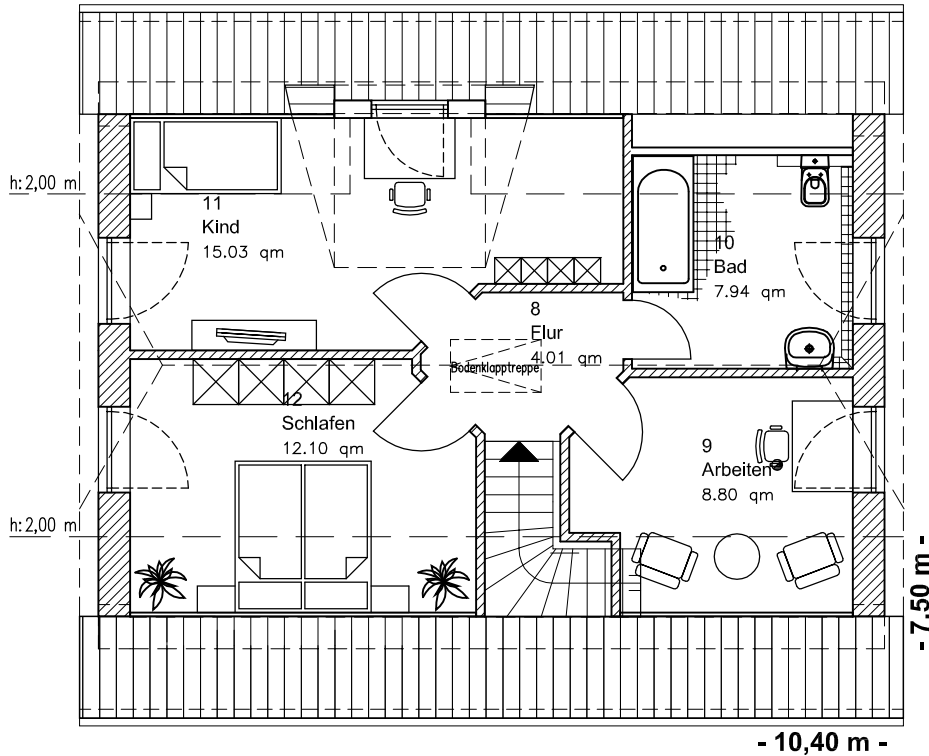

EG 58,86 m²

Die Zeichnung enthält Sonderausstattungen !

Maßstab: 1:100

Die Zeichnung enthält Sonderausstattungen !

Maßstab: 1:200

Die Zeichnung enthält Sonderausstattungen !

Maßstab: 1:200

1.1.10

Familienhaus 120

TEAM
MASSIVHAUS

Team Massivhaus GmbH

Hollerstraße 128 · Tel.: 04331/33110-0

24782 Büdelsdorf · Fax: 04331/33110-9

www.team-massivhaus.de

DACHGESCHOSS

DG 47,87 m²
Gesamt 106,74 m²

Die Zeichnung enthält Sonderausstattungen !

Maßstab: 1:100

Die Zeichnung enthält Sonderausstattungen !

Maßstab: 1:200

Die Zeichnung enthält Sonderausstattungen !

Maßstab: 1:200