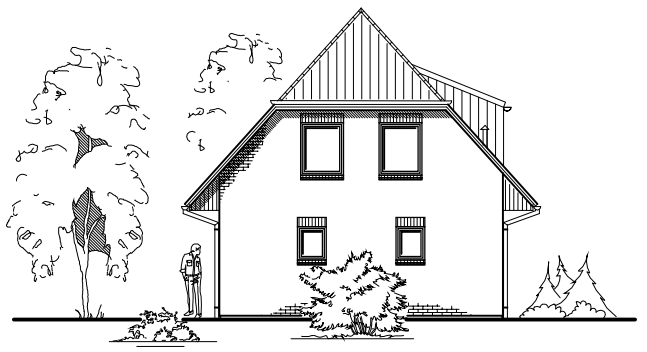

EG 58,86 m²

Die Zeichnung enthält Sonderausstattungen !

Maßstab: 1:100

Die Zeichnung enthält Sonderausstattungen !

Maßstab: 1:200

Die Zeichnung enthält Sonderausstattungen !

Maßstab: 1:200

1.1.10

Familienhaus 120

TEAM
MASSIVHAUS

Team Massivhaus GmbH

Hollerstraße 128 · Tel.: 04331/33110-0

24782 Büdelsdorf · Fax: 04331/33110-9

www.team-massivhaus.de

DACHGESCHOSS

DG 47,87 m²
Gesamt 106,74 m²